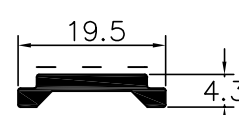

**L50803**  
vareta cremone

SÉRIE L55000  
Perfis à escala

bite recto 5

bite recto 19

bite recto 27

bite recto 8

bite recto 22

bite recto 31