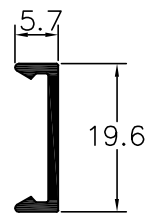

**L52763**  
perfil remate  
40 x 8.5

**L52764**  
perfil remate  
60 x 8.5

**L52765**  
perfil remate  
85 x 8.5

**L52751**  
perfil remate 10 x 40

**L52783**  
perfil remate 81 x 48

**L52813**  
veda portas inferior

SÉRIE L50000  
Perfis à escala

**L50804**  
pingadeira  
tradicional

**L50805**  
pingadeira  
tradicional

**L50806**  
pingadeira

**L50807**  
clip pingadeira

**L50808**  
pingadeira

**L50809**  
clip pingadeira