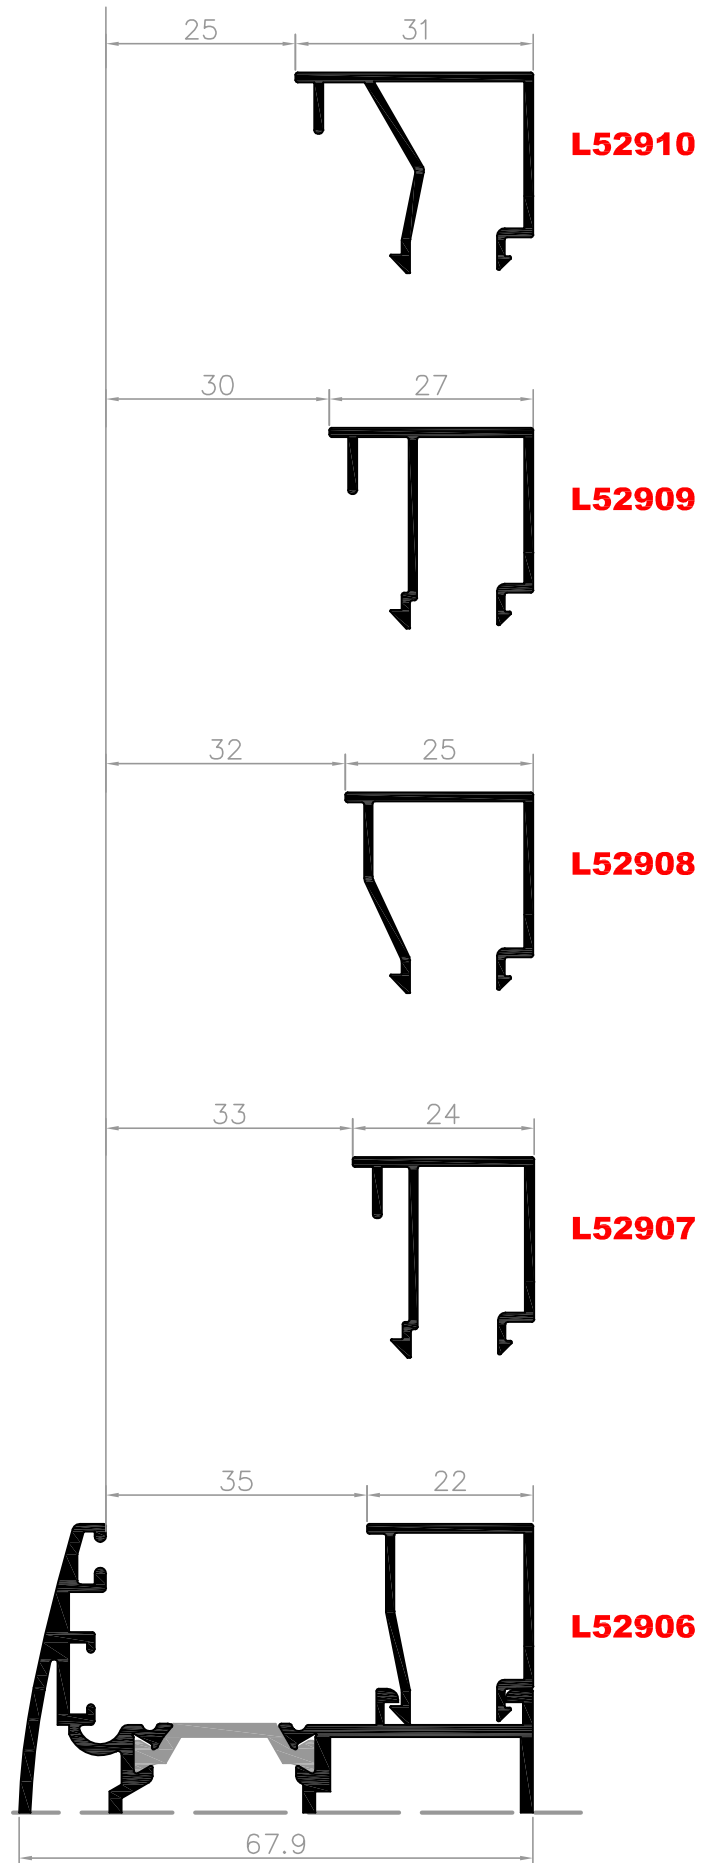

caixa de vidro