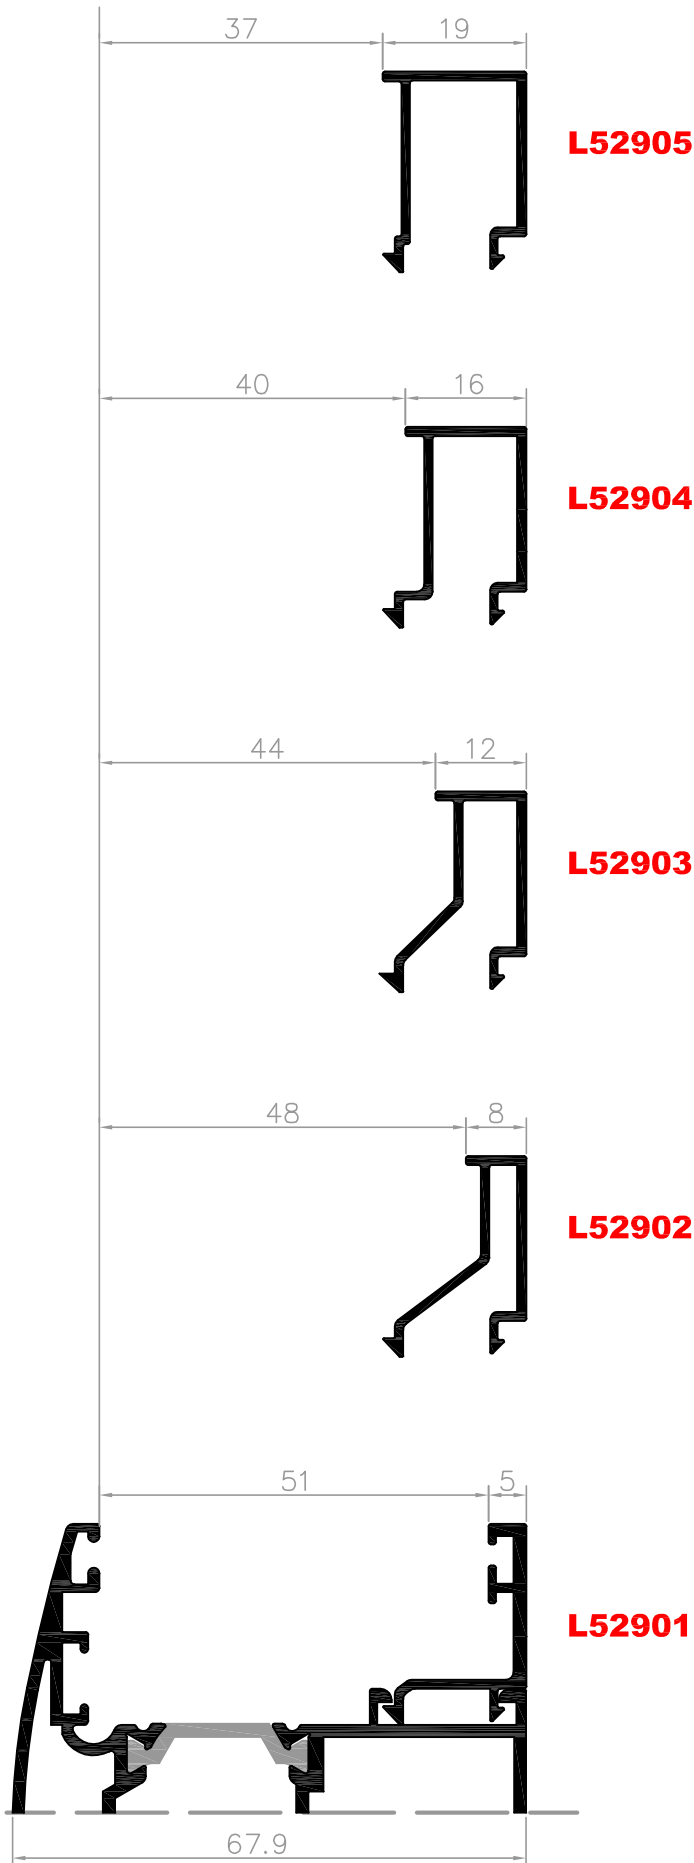

caixa de vidro