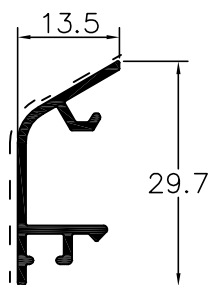

L50806
pingadeira