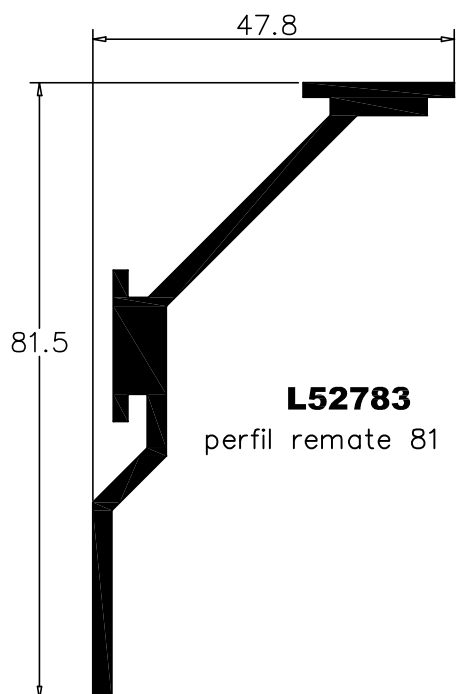

SÉRIE L55000  
Perfis à escala

SÉRIE L55000  
Perfis à escala

**L52761**  
perfil remate  
30 x 8.5

**L52762**  
perfil remate  
30 x 8.5

**L52767**  
perfil remate  
52 x 8.5

**L52766**  
perfil remate  
60 x 8.5

**L52763**  
perfil remate  
40 x 8.5

**L52764**  
perfil remate  
60 x 8.5

**L52765**  
perfil remate  
85 x 8.5

**L52751**  
perfil remate 10 x 40

**L52783**  
perfil remate 81 x 48

**L52813**  
veda portas inferior

**L50803**  
vareta cremone

SÉRIE L55000  
Perfis à escala

bite recto 5

bite recto 19

bite recto 27

bite recto 8

bite recto 22

bite recto 31