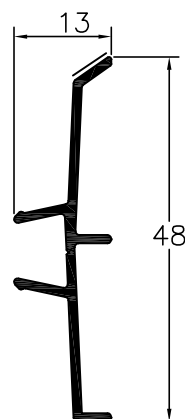

L50818
clip pingadeira