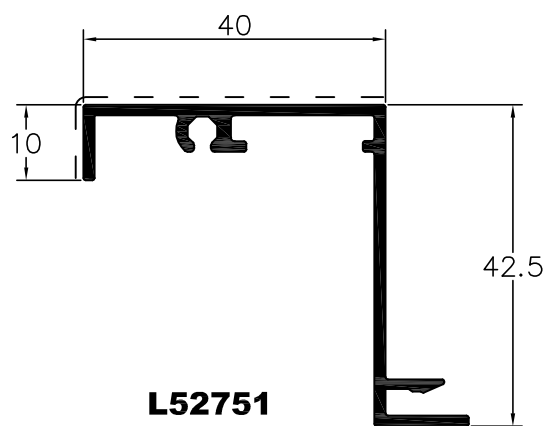

SÉRIE L55000  
Perfis à escala

**L55861**  
perfil ligação 67

**L55862**  
perfil ligação 98

**L55863**  
perfil ligação 129

SÉRIE L55000  
Perfis à escala

SÉRIE L55000  
Perfis à escala

SÉRIE L55000  
Perfis à escala

SÉRIE L55000  
Perfis à escala

SÉRIE L55000  
Perfis à escala

**L52761**  
perfil remate  
30 x 8.5

**L52762**  
perfil remate  
30 x 8.5

**L52767**  
perfil remate  
52 x 8.5

**L52766**  
perfil remate  
60 x 8.5

**L52763**  
perfil remate  
40 x 8.5

**L52764**  
perfil remate  
60 x 8.5

**L52765**  
perfil remate  
85 x 8.5

**L52751**  
perfil remate 10 x 40

**L52783**  
perfil remate 81 x 48

**L52813**  
veda portas inferior