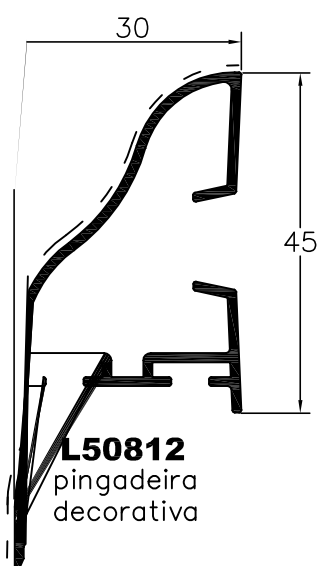

SÉRIE L50000
Perfis à escala