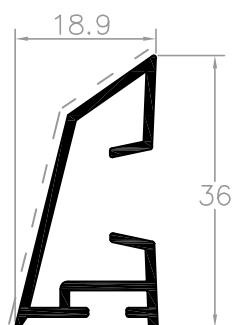

L50810
pingadeira