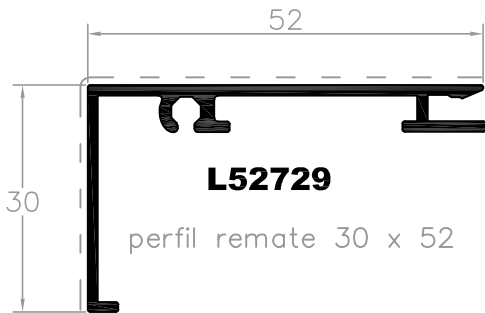

L52729

perfil remate 30 x 52