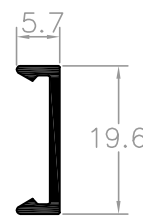

L52764
perfil remate
60 x 8.5

L52765
perfil remate
85 x 8.5

SÉRIE DE ABRIR de 73mm - L58000
Perfis à escala

L53843
remate inferior

L52751
perfil remate 10 x 40

L52783
perfil remate 81 x 48

L52813
veda portas inferior

SÉRIE DE ABRIR de 73mm - L58000
Perfis à escala

L50802
vareta cremone

L50803
vareta cremone

L50813
recolha ressoados

L50804
pingadeira tradicional

L50805
pingadeira tradicional

L50806
pingadeira

L50807
clip pingadeira