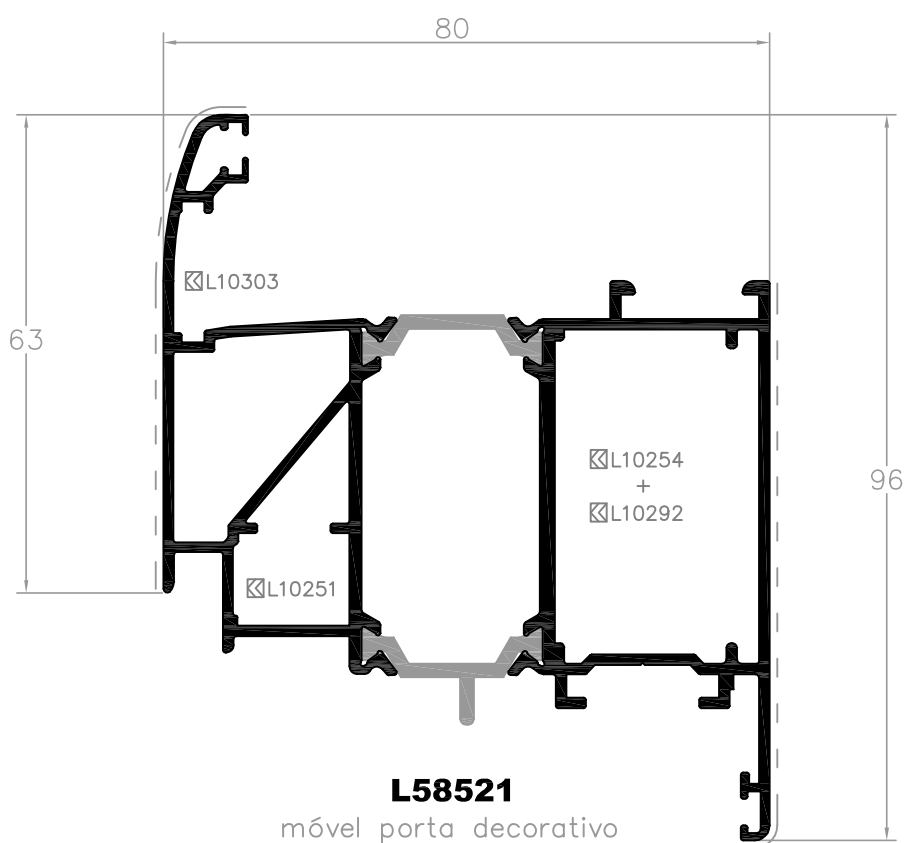

SÉRIE DE ABRIR de 73mm - L58000
Perfis à escala