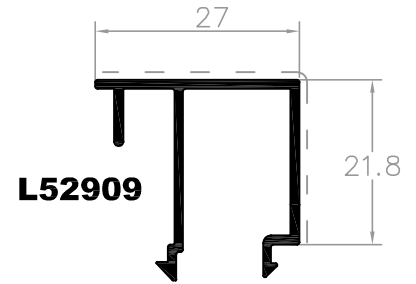

SÉRIE DE ABRIR de 73mm - L58000
Perfis à escala

L52901

bite recto 5

L52905

bite recto 19

L52909

bite recto 27

L52902