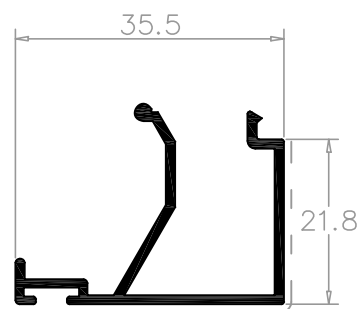

ANGULAR - Alumínios, Lda.

SÉRIE DE ABRIR de 73mm - L58000
Perfis à escala

L52761
perfil remate 30 x 8.5

L52762
perfil remate 30 x 8.5

L52767
perfil remate 52 x 8.5

L52766
perfil remate 68 x 8

L52763
perfil remate
40 x 8.5

L52764
perfil remate
60 x 8.5

L52765
perfil remate
85 x 8.5

SÉRIE DE ABRIR de 73mm - L58000
Perfis à escala

L53843
remate inferior

L52751
perfil remate 10 x 40

L52783
perfil remate 81 x 48

L52813
veda portas inferior

SÉRIE DE ABRIR de 73mm - L58000
Perfis à escala

L50802
vareta cremone

L50803
vareta cremone

L50813
recolha ressoados

L50804
pingadeira tradicional

L50805
pingadeira tradicional

L50806
pingadeira

L50807
clip pingadeira