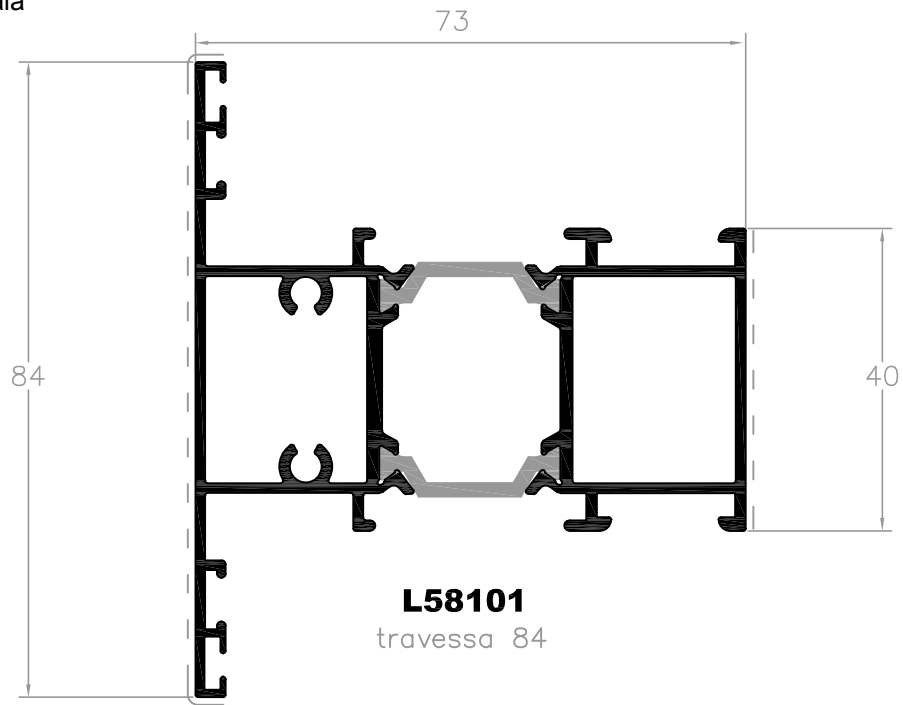

aro janela c/remate

L58012

aro janela/porta decorativo

SÉRIE DE ABRIR de 73mm - L58000
Perfis à escala

SÉRIE DE ABRIR de 73mm - L58000
Perfis à escala

ALUMINIOS IBERICA, S.A.

PALA - MIGUEL S REIS, LDA.

ALUMINIOS DE VISEU, LDA.