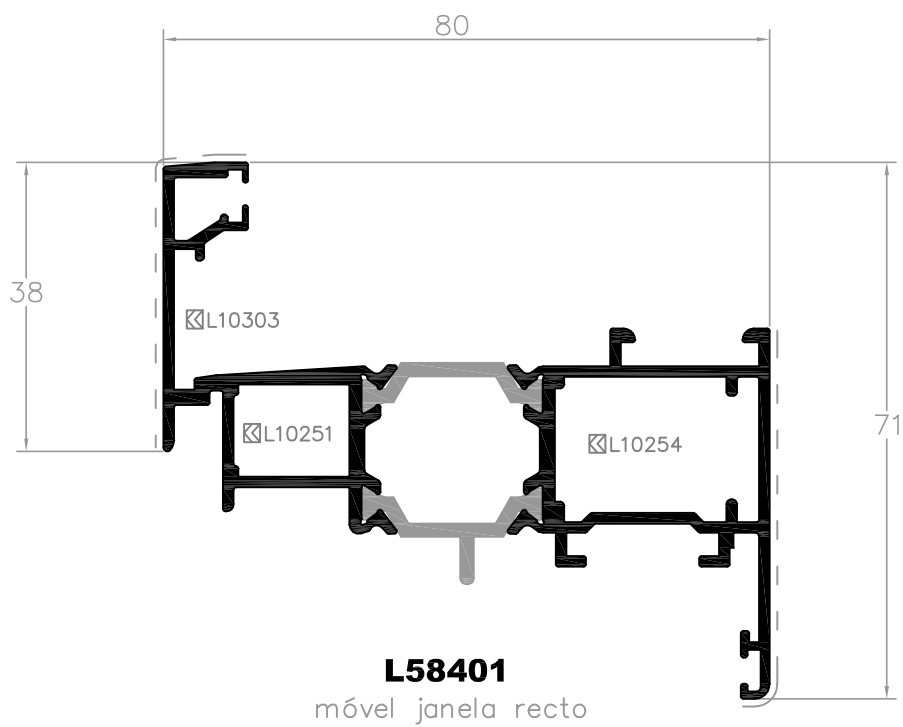

SÉRIE DE ABRIR de 73mm - L58000
Perfis à escala