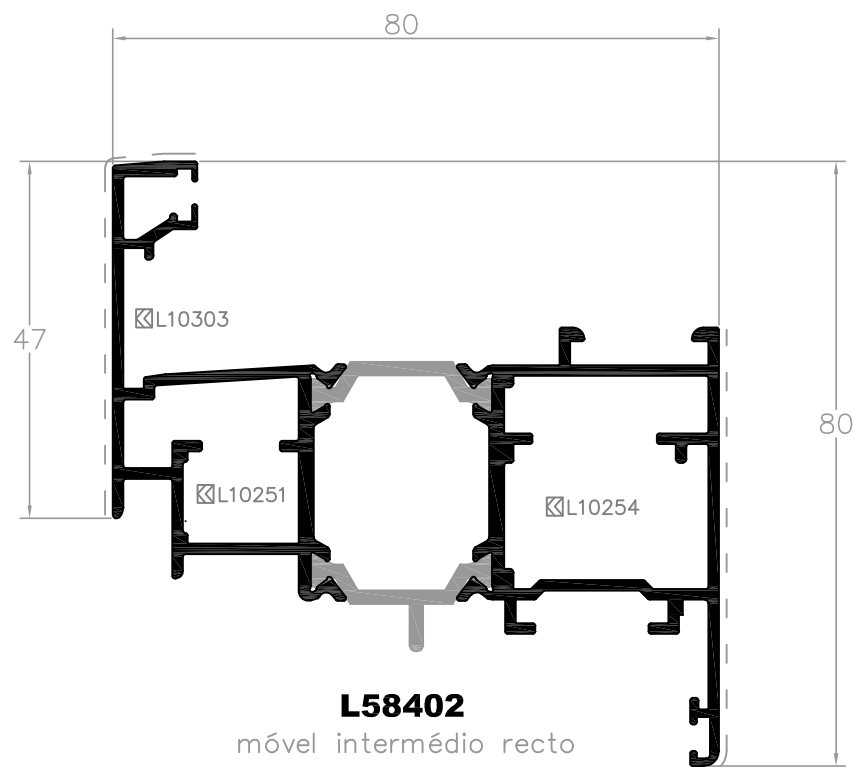

SÉRIE DE ABRIR de 73mm - L58000
Perfis à escala

ALUMINIOS IBÉRICA, S.A.

PALA - MIGUEL S REIS, LDA.

ALUMINIOS DE VISEU, LDA.

ANGULAR - Alumínios, Lda.