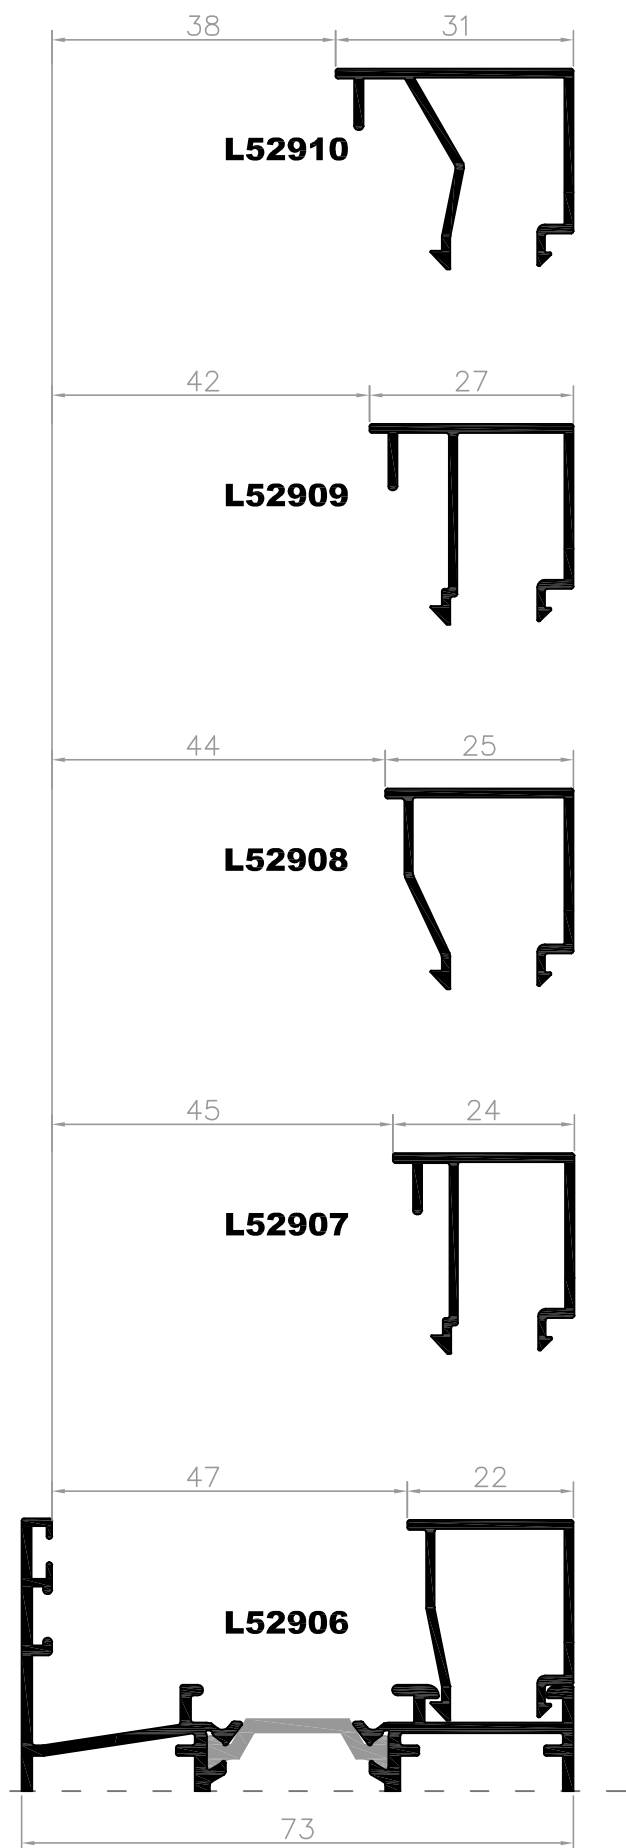

SÉRIE DE ABRIR de 73mm - L58000
Caixa para envidraçamento

ALUMINIOS IBÉRICA, S.A.

PALA - MIGUEL S REIS, LDA.

ALUMINIOS DE VISEU, LDA.

ANGULAR - Alumínios, Lda.