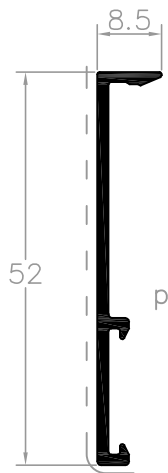

ANGULAR - Alumínios, Lda.

SÉRIE DE ABRIR de 73mm - L58000
Perfis à escala

L52761
perfil remate 30 x 8.5

L52762
perfil remate 30 x 8.5

L52767
perfil remate 52 x 8.5

L52766
perfil remate 68 x 8

L52763
perfil remate
40 x 8.5

L52764
perfil remate
60 x 8.5

L52765
perfil remate
85 x 8.5

SÉRIE DE ABRIR de 73mm - L58000
Perfis à escala

L53843
remate inferior

L52751
perfil remate 10 x 40

L52783
perfil remate 81 x 48

L52813
veda portas inferior