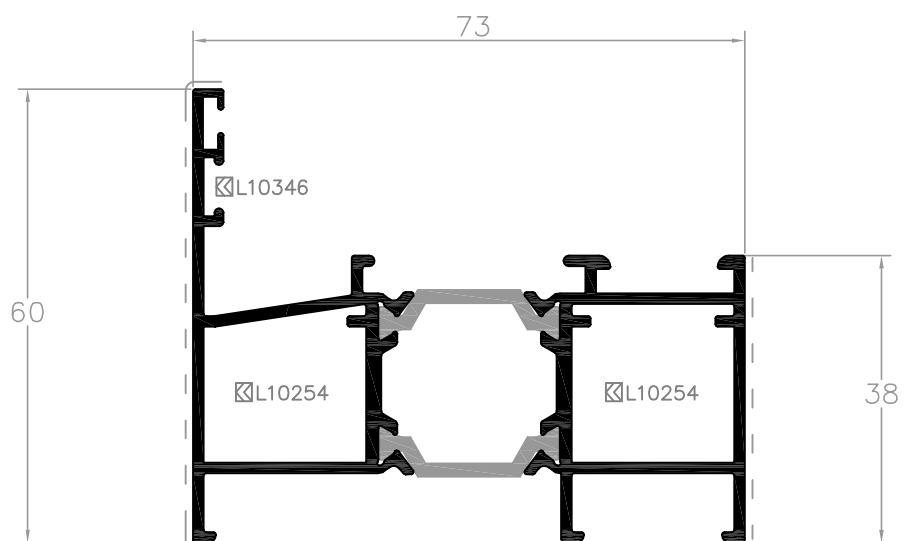

SÉRIE DE ABRIR de 73mm - L58000
Perfis à escala

L58001

aro janela recto