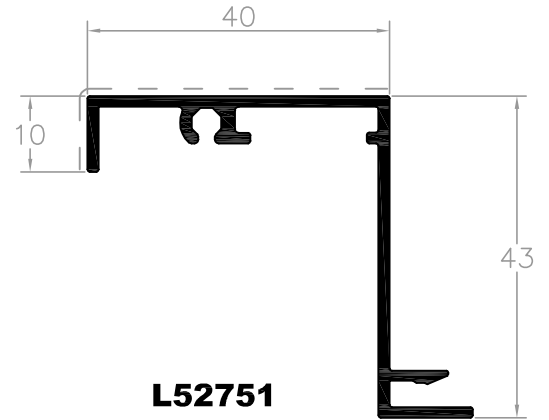

L52764
perfil remate
60 x 8.5

L52765
perfil remate
85 x 8.5

SÉRIE DE ABRIR de 73mm - L58000
Perfis à escala

L53843
remate inferior

L52751
perfil remate 10 x 40

L52783
perfil remate 81 x 48

L52813
veda portas inferior