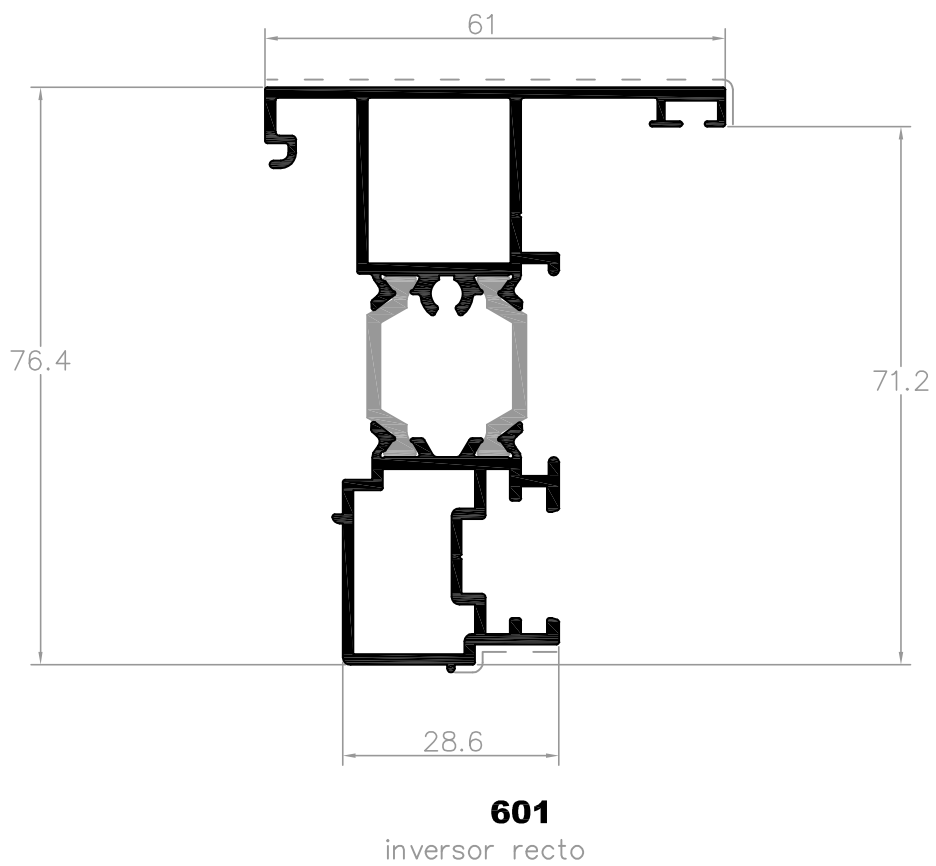

SÉRIE DE ABRIR de 73mm - L58000
Perfis à escala

L57813
remate soleira

L57814
remate soleira

L58701
soleira

L58702
soleira c/ remate

SÉRIE DE ABRIR de 73mm - L58000
Perfis à escala

L52728

perfil remate 30 x 32