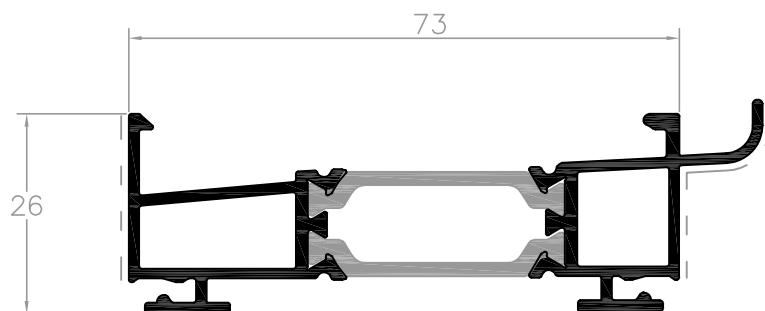

SÉRIE DE ABRIR de 73mm - L58000
Perfis à escala

L57813
remate soleira

L57814
remate soleira

L58701
soleira

L58702
soleira c/ remate

SÉRIE DE ABRIR de 73mm - L58000
Perfis à escala

L52728

perfil remate 30 x 32

L52721

perfil remate 30 x 50

L52729

perfil remate 30 x 52

L52722

perfil remate 30 x 56

L52723

perfil remate 30 x 65