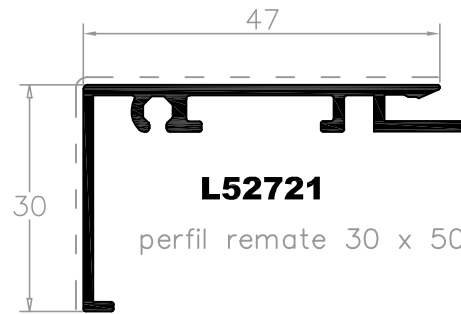

SÉRIE DE ABRIR de 73mm - L58000
Perfis à escala

L57813
remate soleira

L57814
remate soleira

L58701
soleira

L58702
soleira c/ remate

SÉRIE DE ABRIR de 73mm - L58000
Perfis à escala

L52728

perfil remate 30 x 32