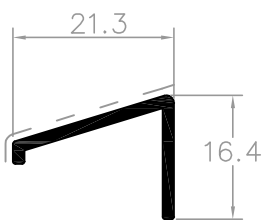

SÉRIE DE ABRIR de 73mm - L58000
Perfis à escala

L50802
vareta cremone

L50803
vareta cremone

L50813
recolha ressoados

L50804
pingadeira tradicional

L50805
pingadeira tradicional

L50806
pingadeira

L50807
clip pingadeira