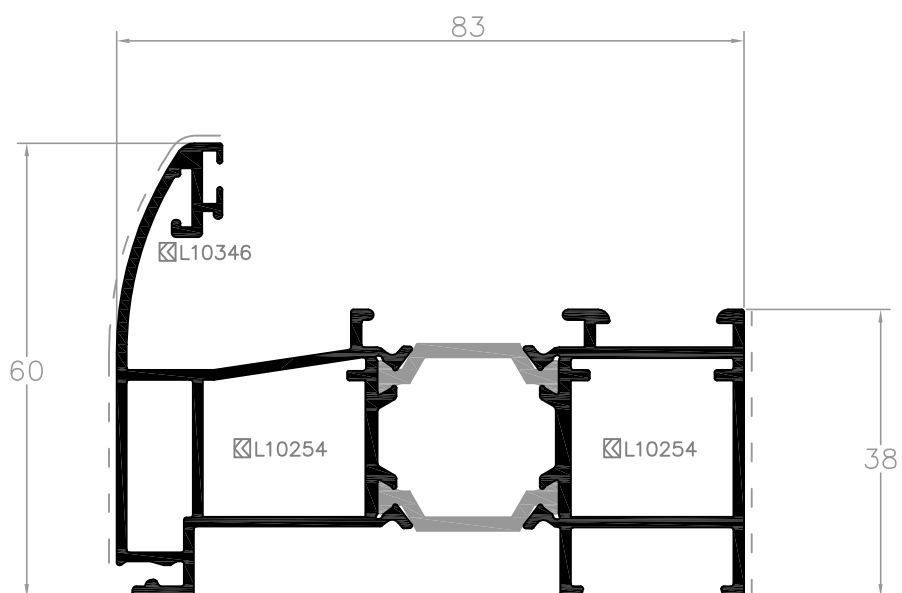

aro janela c/remate

L58012

aro janela/porta decorativo

SÉRIE DE ABRIR de 73mm - L58000
Perfis à escala

SÉRIE DE ABRIR de 73mm - L58000
Perfis à escala

ALUMINIOS IBERICA, S.A.

PALA - MIGUEL S REIS, LDA.

ALUMINIOS DE VISEU, LDA.