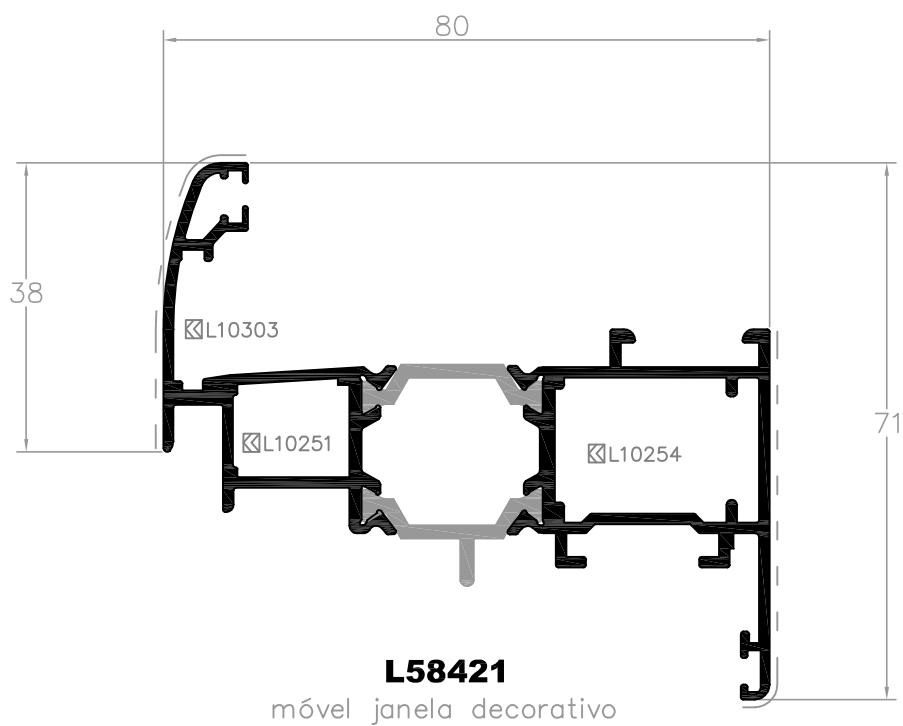

SÉRIE DE ABRIR de 73mm - L58000
Perfis à escala