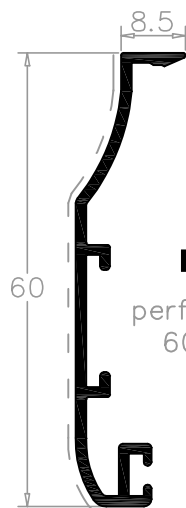

ANGULAR - Alumínios, Lda.

SÉRIE DE ABRIR de 73mm - L58000
Perfis à escala

L52761
perfil remate 30 x 8.5

L52762
perfil remate 30 x 8.5

L52767
perfil remate 52 x 8.5

L52766
perfil remate 68 x 8

L52763
perfil remate
40 x 8.5

L52764
perfil remate
60 x 8.5

L52765
perfil remate
85 x 8.5

SÉRIE DE ABRIR de 73mm - L58000
Perfis à escala

L53843
remate inferior

L52751
perfil remate 10 x 40

L52783
perfil remate 81 x 48

L52813
veda portas inferior

SÉRIE DE ABRIR de 73mm - L58000
Perfis à escala

L50802
vareta cremone

L50803
vareta cremone

L50813
recolha ressoados

L50804
pingadeira tradicional

L50805
pingadeira tradicional

L50806
pingadeira

L50807
clip pingadeira

SÉRIE DE ABRIR de 73mm - L58000
Perfis à escala

L52901

bite recto 5

L52905

bite recto 19

L52909

bite recto 27

L52902