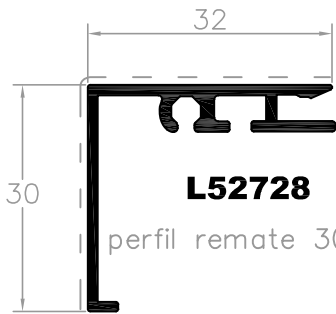

SÉRIE DE ABRIR de 73mm - L58000
Perfis à escala

L57813
remate soleira

L57814
remate soleira

L58701
soleira

L58702
soleira c/ remate

SÉRIE DE ABRIR de 73mm - L58000
Perfis à escala

L52728

perfil remate 30 x 32