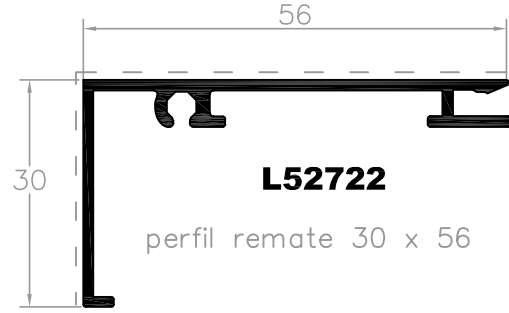

SÉRIE DE ABRIR de 73mm - L58000
Perfis à escala

L57813
remate soleira

L57814
remate soleira

L58701
soleira

L58702
soleira c/ remate

SÉRIE DE ABRIR de 73mm - L58000
Perfis à escala

L52728

perfil remate 30 x 32

L52721

perfil remate 30 x 50

L52729

perfil remate 30 x 52

L52722

perfil remate 30 x 56

L52723

perfil remate 30 x 65