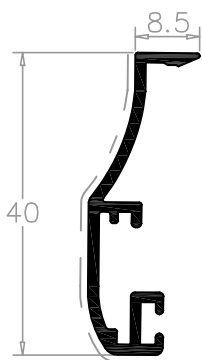

ANGULAR - Alumínios, Lda.

SÉRIE DE ABRIR de 73mm - L58000
Perfis à escala

L52761
perfil remate 30 x 8.5

L52762
perfil remate 30 x 8.5

L52767
perfil remate 52 x 8.5

L52766
perfil remate 68 x 8

L52763
perfil remate
40 x 8.5

L52764
perfil remate
60 x 8.5

L52765
perfil remate
85 x 8.5

SÉRIE DE ABRIR de 73mm - L58000
Perfis à escala

L53843
remate inferior

L52751
perfil remate 10 x 40

L52783
perfil remate 81 x 48

L52813
veda portas inferior