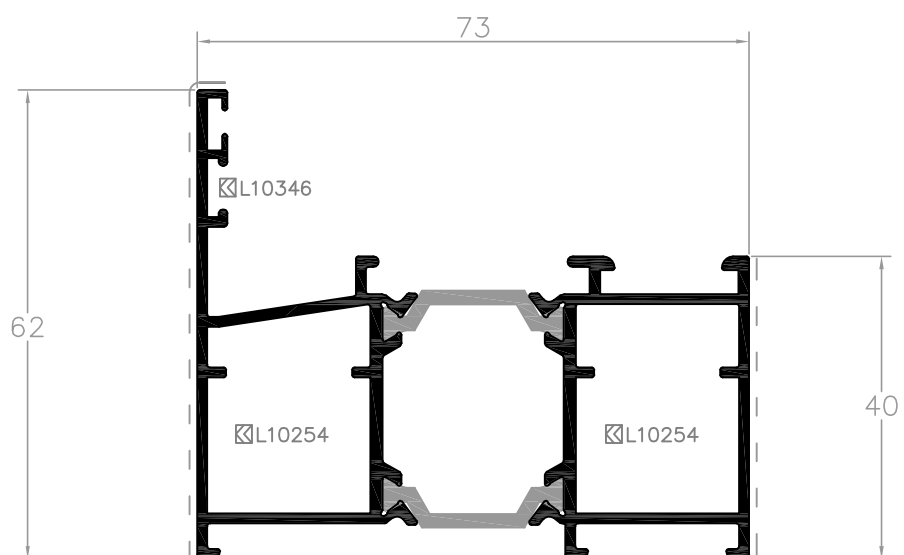

L58011

aro janela/porta recto

ALUMINIOS IBÉRICA, S.A.

PALA - MIGUEL S REIS, LDA.

ALUMINIOS DE VISEU, LDA.

ANGULAR - Alumínios, Lda.