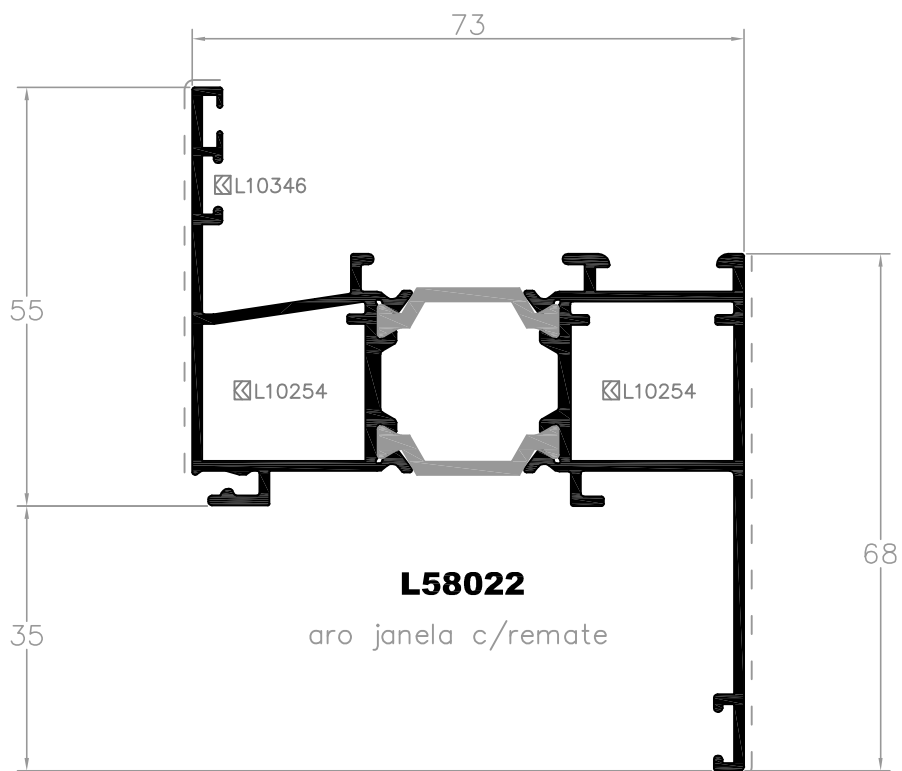

aro janela c/remate

L58012

aro janela/porta decorativo

SÉRIE DE ABRIR de 73mm - L58000
Perfis à escala

SÉRIE DE ABRIR de 73mm - L58000
Perfis à escala

ALUMINIOS IBERICA, S.A.

PALA - MIGUEL S REIS, LDA.

ALUMINIOS DE VISEU, LDA.