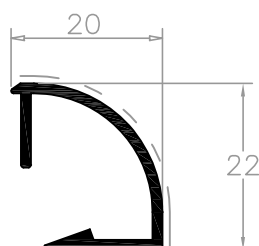

bite recto 24

L52904

bite recto 16

L52908

bite recto 25

SÉRIE DE ABRIR de 73mm - L58000
Perfis à escala

L52921

bite decorativo 12

L52941

bite decorativo
clipar 12

L52944

bite decorativo
clipar 27

L52922

bite decorativo 19

L52942

bite decorativo
clipar 20

L52923

bite decorativo 27

L52943

bite decorativo
clipar 26

L52823

mola bite clipar

SÉRIE DE ABRIR de 73mm - L58000
Caixa para envidraçamento

ALUMINIOS IBÉRICA, S.A.