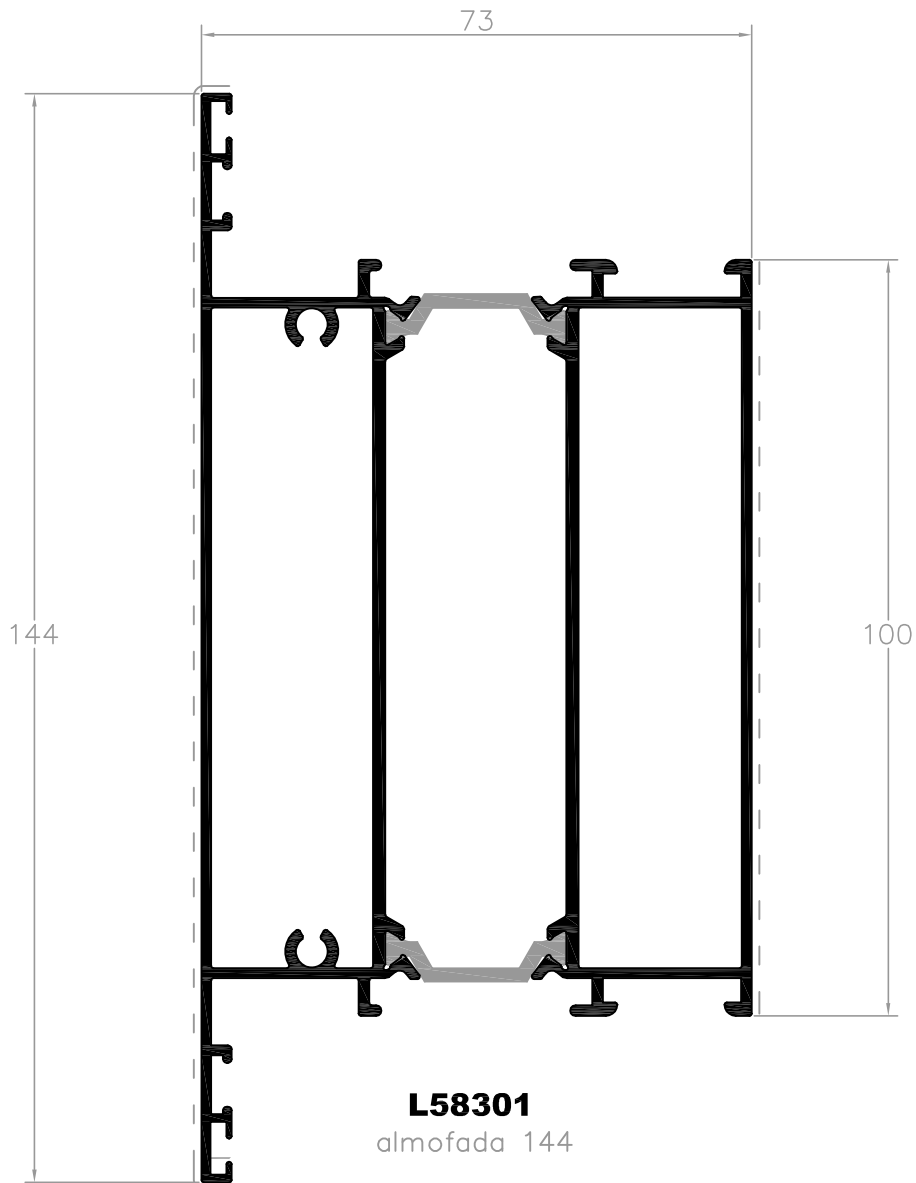

aro janela c/remate

L58012

aro janela/porta decorativo

SÉRIE DE ABRIR de 73mm - L58000
Perfis à escala

SÉRIE DE ABRIR de 73mm - L58000
Perfis à escala

ALUMINIOS IBERICA, S.A.

PALA - MIGUEL S REIS, LDA.

ALUMINIOS DE VISEU, LDA.