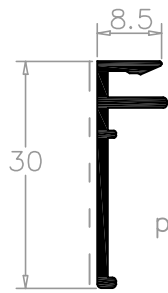

SÉRIE DE ABRIR de 73mm - L58000
Perfis à escala

L52761
perfil remate 30 x 8.5