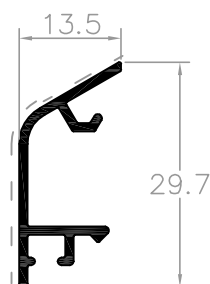

L52764
perfil remate
60 x 8.5

L52765
perfil remate
85 x 8.5

SÉRIE DE ABRIR de 73mm - L58000
Perfis à escala

L53843
remate inferior

L52751
perfil remate 10 x 40

L52783
perfil remate 81 x 48

L52813
veda portas inferior

SÉRIE DE ABRIR de 73mm - L58000
Perfis à escala

L50802
vareta cremone

L50803
vareta cremone

L50813
recolha ressoados

L50804
pingadeira tradicional

L50805
pingadeira tradicional

L50806
pingadeira

L50807
clip pingadeira