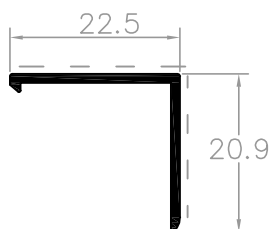

SÉRIE DE ABRIR de 73mm - L58000
Perfis à escala

L50802
vareta cremone

L50803
vareta cremone

L50813
recolha ressoados

L50804
pingadeira tradicional

L50805
pingadeira tradicional

L50806
pingadeira

L50807
clip pingadeira