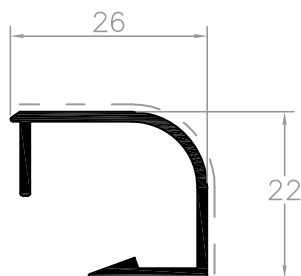

L52943

bite decorativo
clipar 26

mola bite clipar