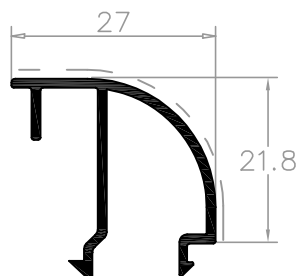

bite recto 24

L52904

bite recto 16

L52908

bite recto 25

SÉRIE DE ABRIR de 73mm - L58000
Perfis à escala

L52921

bite decorativo 12

L52941

bite decorativo
clipar 12

L52944

bite decorativo
clipar 27

L52922

bite decorativo 19

L52942

bite decorativo
clipar 20

L52923

bite decorativo 27

L52943

bite decorativo
clipar 26

L52823

mola bite clipar

SÉRIE DE ABRIR de 73mm - L58000
Caixa para envidraçamento

ALUMINIOS IBÉRICA, S.A.