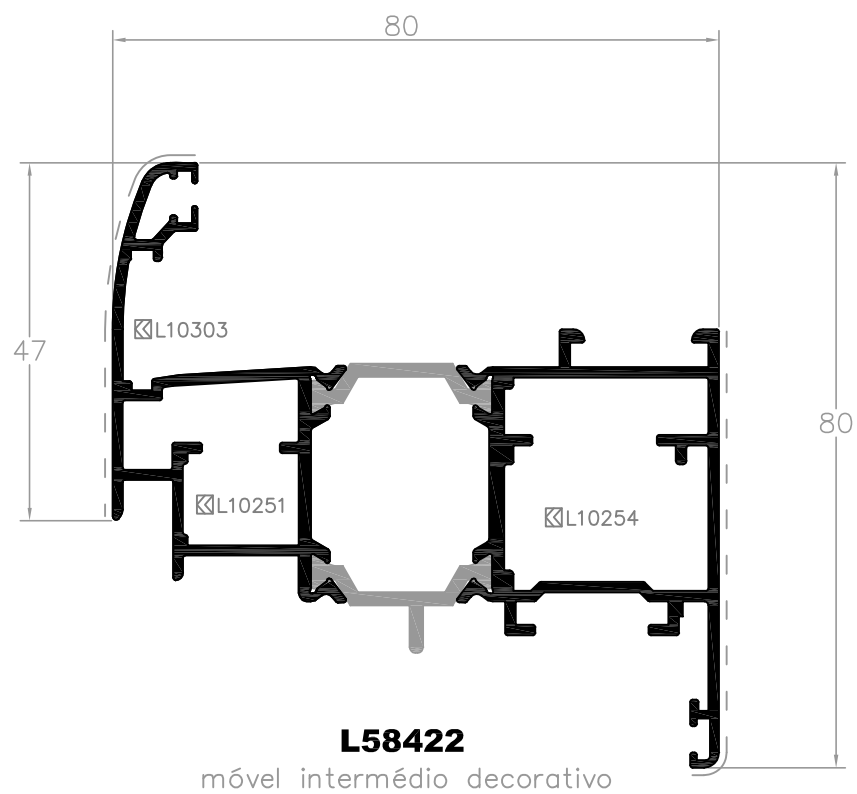

SÉRIE DE ABRIR de 73mm - L58000
Perfis à escala

ALUMINIOS IBÉRICA, S.A.

PALA - MIGUEL S REIS, LDA.

ALUMINIOS DE VISEU, LDA.

ANGULAR - Alumínios, Lda.