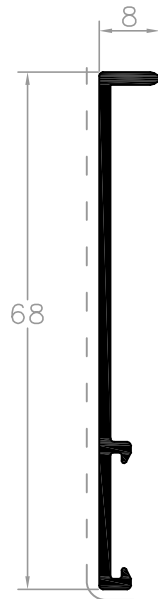

SÉRIE DE ABRIR de 73mm - L58000
Perfis à escala

L57813
remate soleira

L57814
remate soleira

L58701
soleira

L58702
soleira c/ remate

SÉRIE DE ABRIR de 73mm - L58000
Perfis à escala

L52728

perfil remate 30 x 32

ANGULAR - Alumínios, Lda.

SÉRIE DE ABRIR de 73mm - L58000
Perfis à escala

L52761
perfil remate 30 x 8.5

L52762
perfil remate 30 x 8.5

L52767
perfil remate 52 x 8.5

L52766
perfil remate 68 x 8

L52763
perfil remate
40 x 8.5

L52764
perfil remate
60 x 8.5

L52765
perfil remate
85 x 8.5

SÉRIE DE ABRIR de 73mm - L58000
Perfis à escala

L53843
remate inferior

L52751
perfil remate 10 x 40

L52783
perfil remate 81 x 48

L52813
veda portas inferior

SÉRIE DE ABRIR de 73mm - L58000
Perfis à escala

L52901

bite recto 5

L52905

bite recto 19

L52909

bite recto 27

L52902