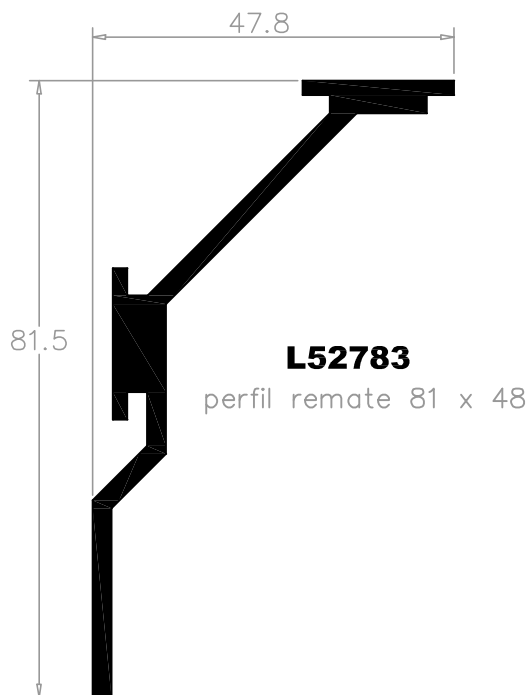

L52764
perfil remate
60 x 8.5

L52765
perfil remate
85 x 8.5

SÉRIE DE ABRIR de 73mm - L58000
Perfis à escala

L53843
remate inferior

L52751
perfil remate 10 x 40

L52783
perfil remate 81 x 48

L52813
veda portas inferior