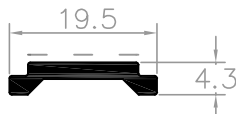

L50803
vareta cremone