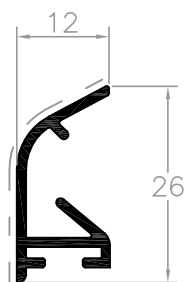

SÉRIE DE ABRIR de 73mm - L58000
Perfis à escala

L50802
vareta cremone

L50803
vareta cremone

L50813
recolha ressoados

L50804
pingadeira tradicional

L50805
pingadeira tradicional

L50806
pingadeira

L50807
clip pingadeira

L50808
pingadeira

L50809
clip pingadeira

L50810
pingadeira

L50811
clip pingadeira

L50812
pingadeira decorativa

L50818
clip pingadeira

L50816
pingadeira

L50817
clip pingadeira