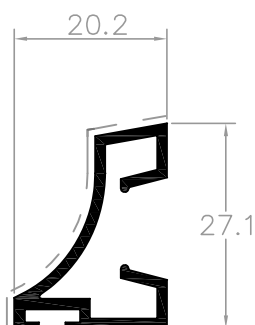

L52764
perfil remate
60 x 8.5

L52765
perfil remate
85 x 8.5

SÉRIE DE ABRIR de 73mm - L58000
Perfis à escala

L53843
remate inferior

L52751
perfil remate 10 x 40

L52783
perfil remate 81 x 48

L52813
veda portas inferior

SÉRIE DE ABRIR de 73mm - L58000
Perfis à escala

L50802
vareta cremone

L50803
vareta cremone

L50813
recolha ressoados

L50804
pingadeira tradicional

L50805
pingadeira tradicional

L50806
pingadeira

L50807
clip pingadeira