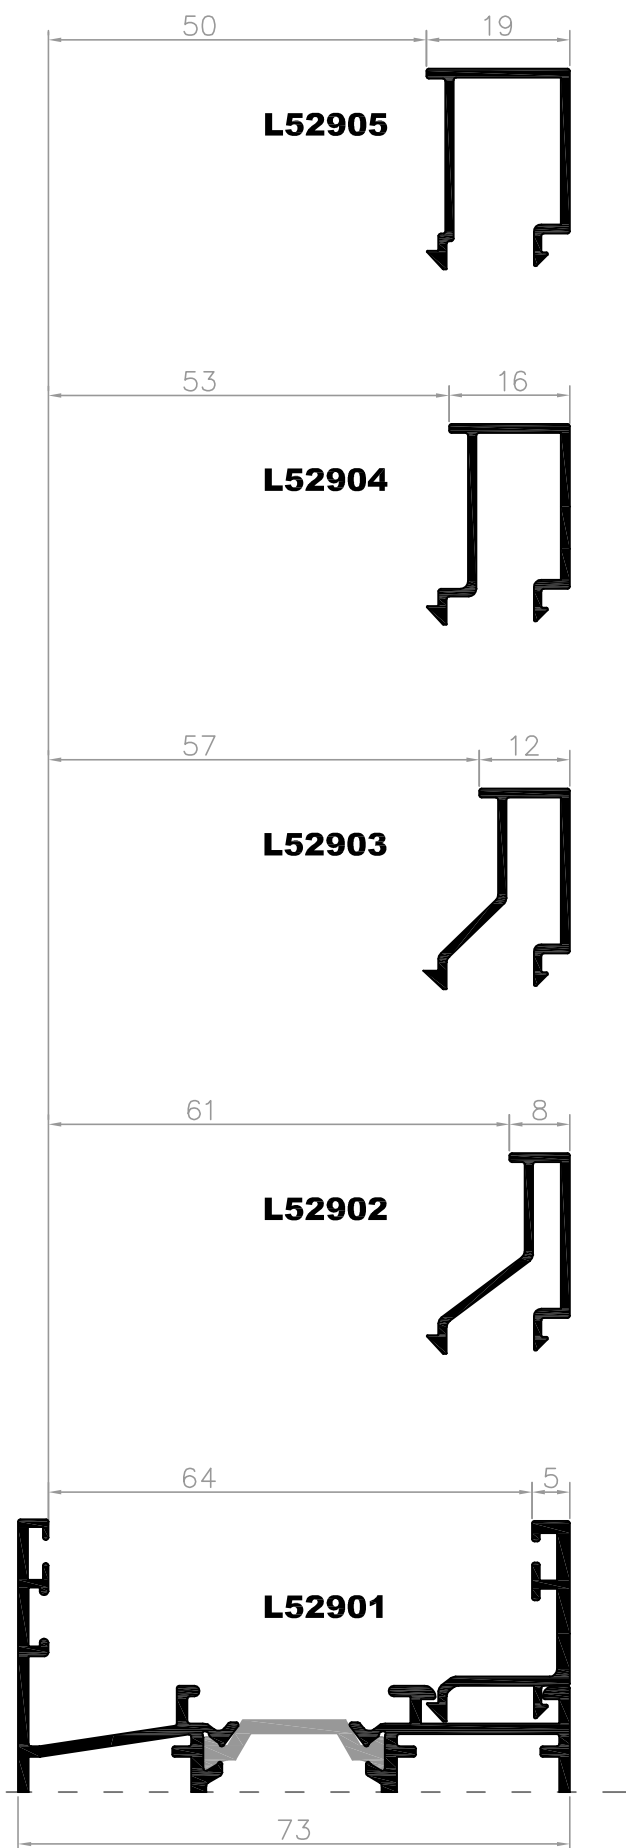

SÉRIE DE ABRIR de 73mm - L58000
Caixa para envidraçamento

ALUMINIOS IBÉRICA, S.A.

PALA - MIGUEL S REIS, LDA.

ALUMINIOS DE VISEU, LDA.

ANGULAR - Alumínios, Lda.