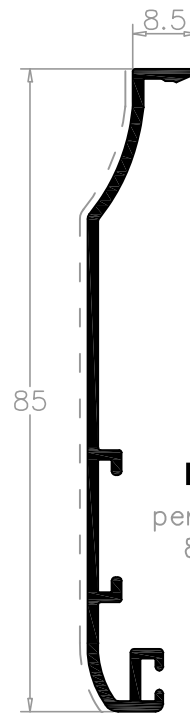

SÉRIE DE ABRIR de 73mm - L58000
Perfis à escala

L57813
remate soleira

L57814
remate soleira

L58701
soleira

L58702
soleira c/ remate

SÉRIE DE ABRIR de 73mm - L58000
Perfis à escala

L52728

perfil remate 30 x 32

ANGULAR - Alumínios, Lda.

SÉRIE DE ABRIR de 73mm - L58000
Perfis à escala

L52761
perfil remate 30 x 8.5

L52762
perfil remate 30 x 8.5

L52767
perfil remate 52 x 8.5

L52766
perfil remate 68 x 8

L52763
perfil remate
40 x 8.5

L52764
perfil remate
60 x 8.5

L52765
perfil remate
85 x 8.5

SÉRIE DE ABRIR de 73mm - L58000
Perfis à escala

L53843
remate inferior

L52751
perfil remate 10 x 40

L52783
perfil remate 81 x 48

L52813
veda portas inferior

SÉRIE DE ABRIR de 73mm - L58000
Perfis à escala

L52901

bite recto 5

L52905

bite recto 19

L52909

bite recto 27

L52902