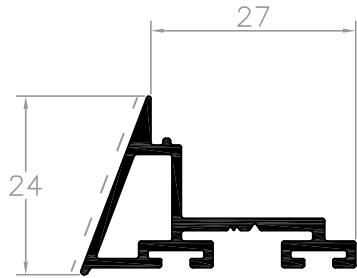

SÉRIE DE ABRIR de 73mm - L58000
Perfis à escala

L53843
remate inferior