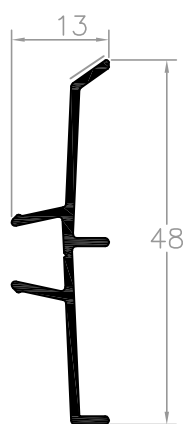

SÉRIE DE ABRIR de 73mm - L58000
Perfis à escala

L50802
vareta cremone

L50803
vareta cremone

L50813
recolha ressoados

L50804
pingadeira tradicional

L50805
pingadeira tradicional

L50806
pingadeira

L50807
clip pingadeira

L50808
pingadeira

L50809
clip pingadeira

L50810
pingadeira

L50811
clip pingadeira

L50812
pingadeira decorativa

L50818
clip pingadeira

L50816
pingadeira

L50817
clip pingadeira

SÉRIE DE ABRIR de 73mm - L58000
Perfis à escala

L52901

bite recto 5

L52905

bite recto 19

L52909

bite recto 27

L52902