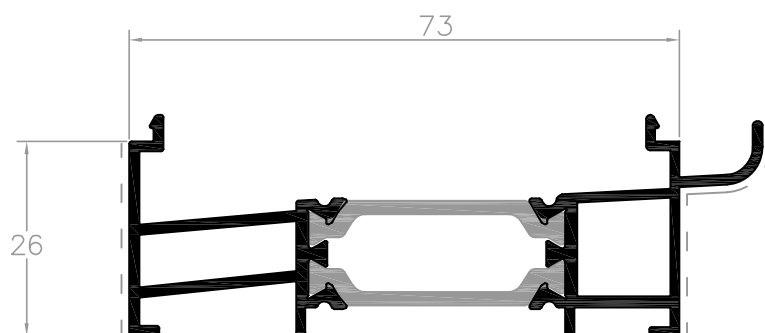

SÉRIE DE ABRIR de 73mm - L58000
Perfis à escala

L57813
remate soleira

L57814
remate soleira

L58701
soleira

L58702
soleira c/ remate

SÉRIE DE ABRIR de 73mm - L58000
Perfis à escala

L52728

perfil remate 30 x 32

L52721

perfil remate 30 x 50

L52729

perfil remate 30 x 52

L52722

perfil remate 30 x 56

L52723

perfil remate 30 x 65