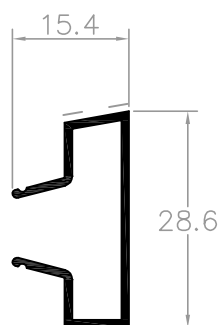

L50809
clip pingadeira