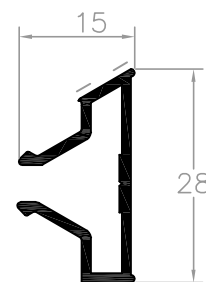

SÉRIE DE ABRIR de 73mm - L58000
Perfis à escala

L50802
vareta cremone

L50803
vareta cremone

L50813
recolha ressoados

L50804
pingadeira tradicional

L50805
pingadeira tradicional

L50806
pingadeira

L50807
clip pingadeira

L50808
pingadeira

L50809
clip pingadeira

L50810
pingadeira

L50811
clip pingadeira

L50812
pingadeira decorativa

L50818
clip pingadeira

L50816
pingadeira

L50817
clip pingadeira