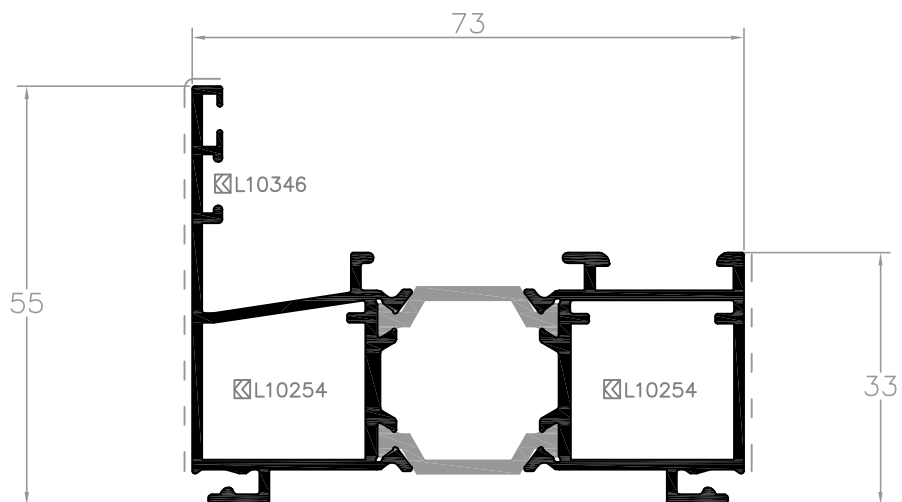

SÉRIE DE ABRIR de 73mm - L58000
Perfis à escala

L58002

aro janela c/remate