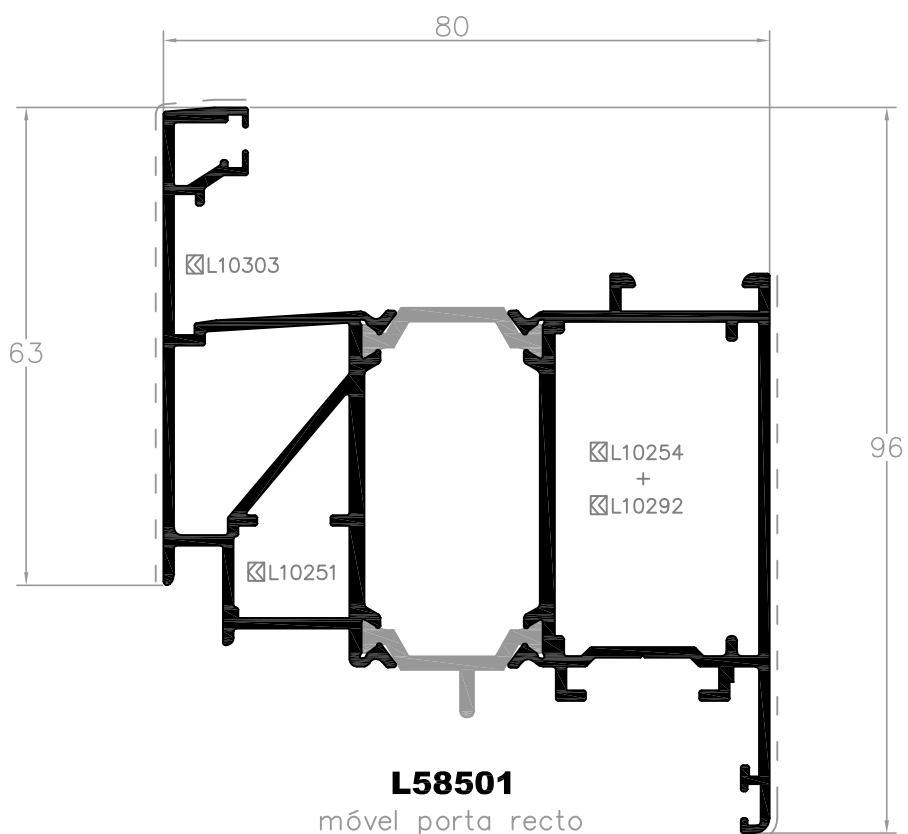

SÉRIE DE ABRIR de 73mm - L58000
Perfis à escala

L57813
remate soleira

L57814
remate soleira

L58701
soleira

L58702
soleira c/ remate

SÉRIE DE ABRIR de 73mm - L58000
Perfis à escala

L52728

perfil remate 30 x 32