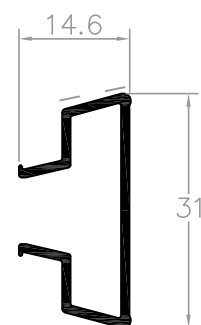

L50811
clip pingadeira