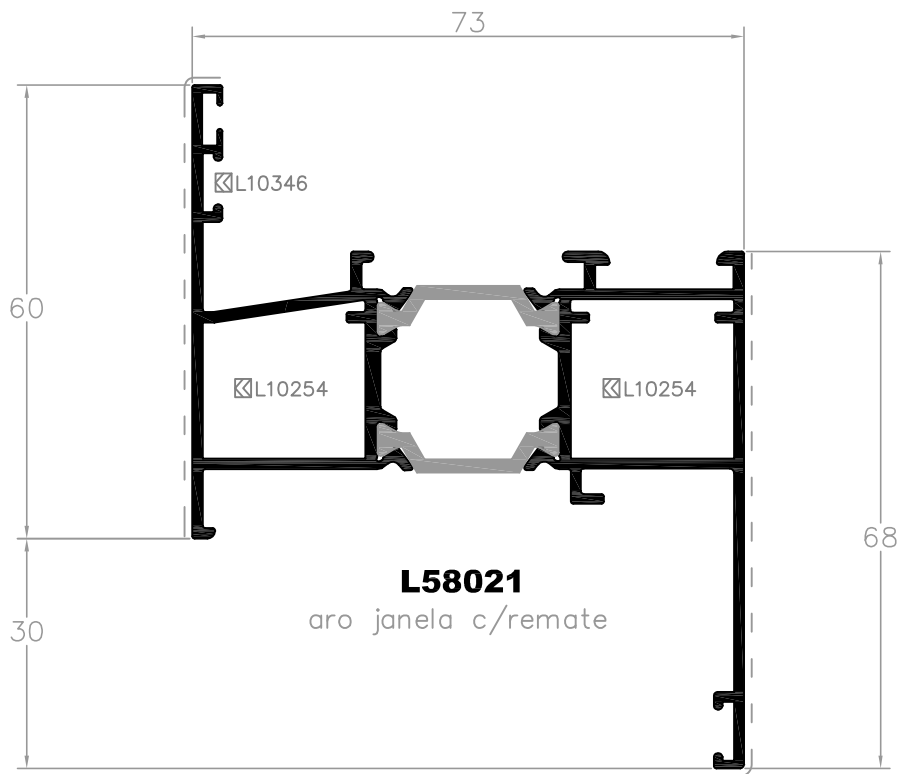

aro janela c/remate

L58012

aro janela/porta decorativo

SÉRIE DE ABRIR de 73mm - L58000
Perfis à escala

SÉRIE DE ABRIR de 73mm - L58000
Perfis à escala

ALUMINIOS IBERICA, S.A.

PALA - MIGUEL S REIS, LDA.

ALUMINIOS DE VISEU, LDA.