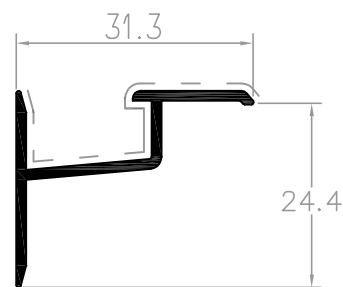

L52764
perfil remate
60 x 8.5

L52765
perfil remate
85 x 8.5

SÉRIE DE ABRIR de 73mm - L58000
Perfis à escala

L53843
remate inferior

L52751
perfil remate 10 x 40

L52783
perfil remate 81 x 48

L52813
veda portas inferior

SÉRIE DE ABRIR de 73mm - L58000
Perfis à escala

L50802
vareta cremone

L50803
vareta cremone

L50813
recolha ressoados

L50804
pingadeira tradicional

L50805
pingadeira tradicional

L50806
pingadeira

L50807
clip pingadeira