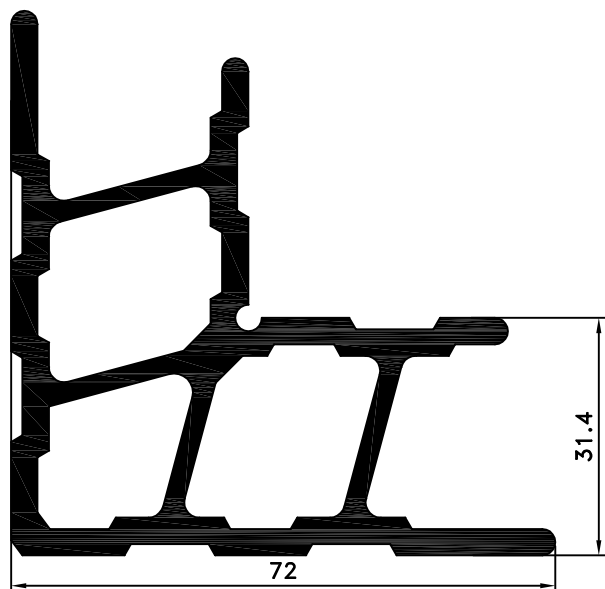

Catálogo TPT

LISTA DE PERFIS

Perfil	Ref.	Designação	P. Teórico (kg/m)	Área Trat. / Poli. (m / m)	Mom. Ix / Iy (cm ⁴)
	TPT 01	PRUMO	2.77	0.37 / 0.29	37.4 / 91.9
	TPT 02	PRUMO	1.92	0.27 / 0.22	21.7 / 38.2
	TPT 03	TRAVESSA	2.52	0.30 / 0.23	66.5 / 33.4
	TPT 04	TRAVESSA	2.98	0.34 / 0.20	34.2 / 70.5

PRUMOS

Perfil	P. Teórico	Área Trat./Poli.
TPT 01	2.77 kg/m	370/290 m/m

Perfil	P. Teórico	Área Trat./Poli.
TPT 02	1.92 kg/m	270/220 m/m

TRAVESSAS

Perfil	P. Teórico	Área Trat./Poli.
TPT 03	2.52 kg/m	300/230 m/m

Perfil	P. Teórico	Área Trat./Poli.
TPT 04	2.98 kg/m	340/200 m/m

ESQUADRO

Perfil	P. Teórico	Área Trat./Poli.
TA 1026	2.93 kg/m	360/0 m/m

ALMOFADA

Perfil	P. Teórico	Área Trat./Poli.
TS 2030	0.99 kg/m	260/190 m/m