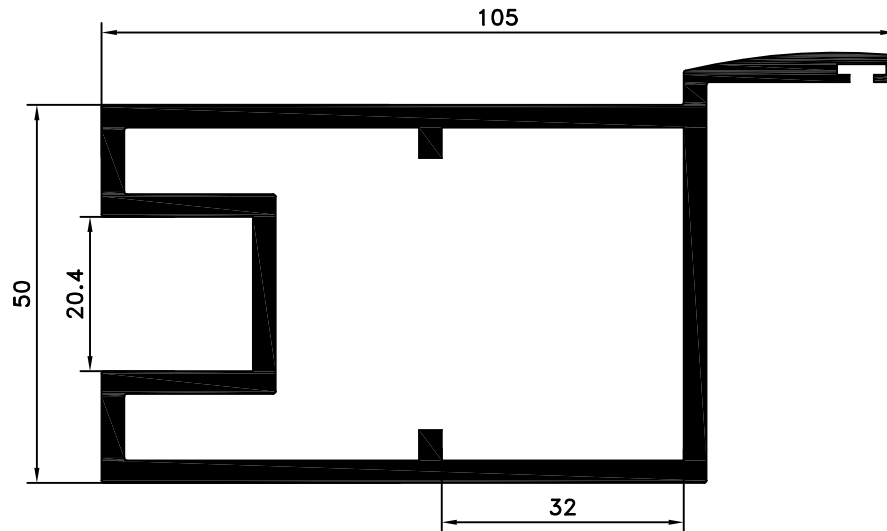

PRUMOS

Perfil	P. Teórico	Área Trat./Poli.
TPT 01	2.77 kg/m	370/290 m/m