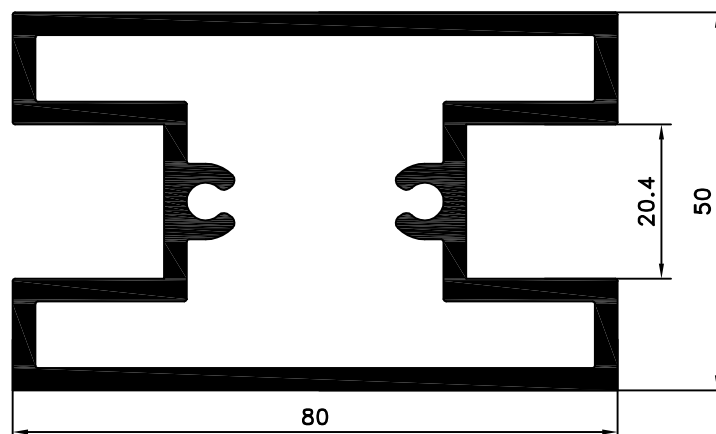

PRUMOS

Perfil	P. Teórico	Área Trat./Poli.
TPT 01	2.77 kg/m	370/290 m/m

Perfil	P. Teórico	Área Trat./Poli.
TPT 02	1.92 kg/m	270/220 m/m

TRAVESSAS

Perfil	P. Teórico	Área Trat./Poli.
TPT 03	2.52 kg/m	300/230 m/m

Perfil	P. Teórico	Área Trat./Poli.
TPT 04	2.98 kg/m	340/200 m/m

ESQUADRO

Perfil	P. Teórico	Área Trat./Poli.
TA 1026	2.93 kg/m	360/0 m/m

ALMOFADA

Perfil	P. Teórico	Área Trat./Poli.
TS 2030	0.99 kg/m	260/190 m/m