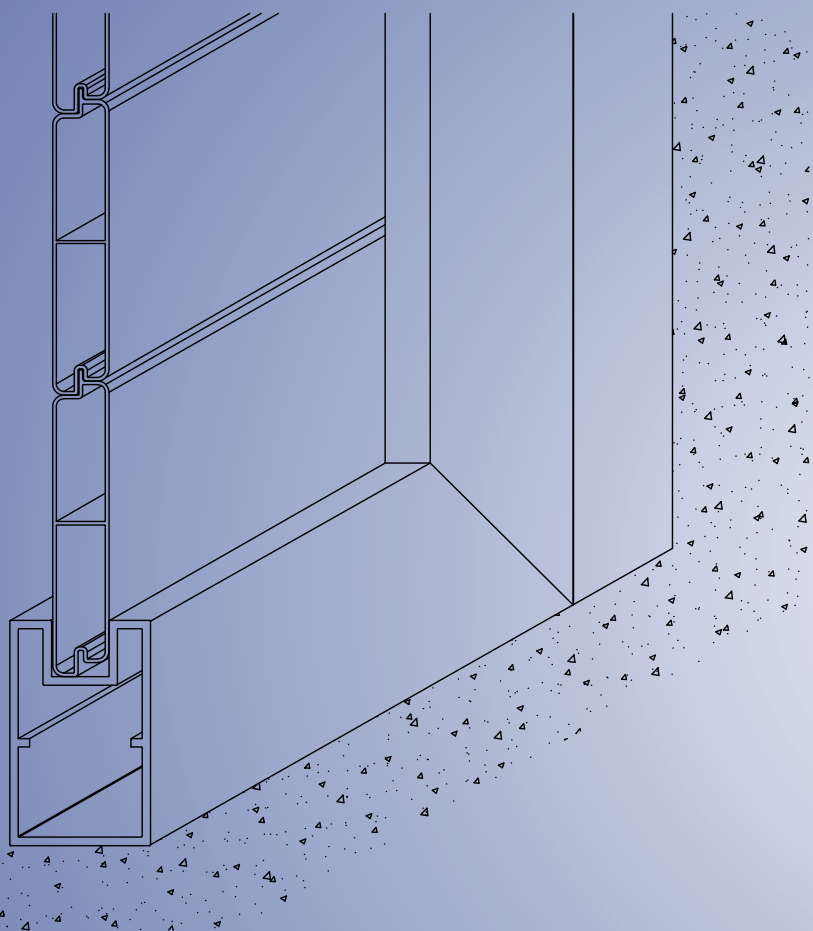

TPT

SÉRIE DE PORTÕES