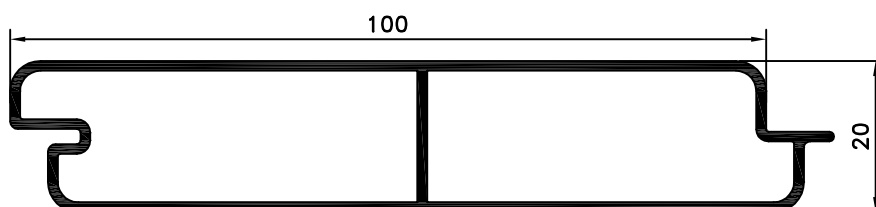

Catálogo TPT

LISTA DE PERFIS

Perfil	Ref.	Designação	P. Teórico (kg/m)	Área Trat. / Poli. (m / m)	Mom. Ix / Iy (cm ⁴)
	TPT 01	PRUMO	2.77	0.37 / 0.29	37.4 / 91.9
	TPT 02	PRUMO	1.92	0.27 / 0.22	21.7 / 38.2
	TPT 03	TRAVESSA	2.52	0.30 / 0.23	66.5 / 33.4
	TPT 04	TRAVESSA	2.98	0.34 / 0.20	34.2 / 70.5

PRUMOS

Perfil	P. Teórico	Área Trat./Poli.
TPT 01	2.77 kg/m	370/290 m/m

Perfil	P. Teórico	Área Trat./Poli.
TPT 02	1.92 kg/m	270/220 m/m

TRAVESSAS

Perfil	P. Teórico	Área Trat./Poli.
TPT 03	2.52 kg/m	300/230 m/m

Perfil	P. Teórico	Área Trat./Poli.
TPT 04	2.98 kg/m	340/200 m/m

ESQUADRO

Perfil	P. Teórico	Área Trat./Poli.
TA 1026	2.93 kg/m	360/0 m/m

ALMOFADA

Perfil	P. Teórico	Área Trat./Poli.
TS 2030	0.99 kg/m	260/190 m/m