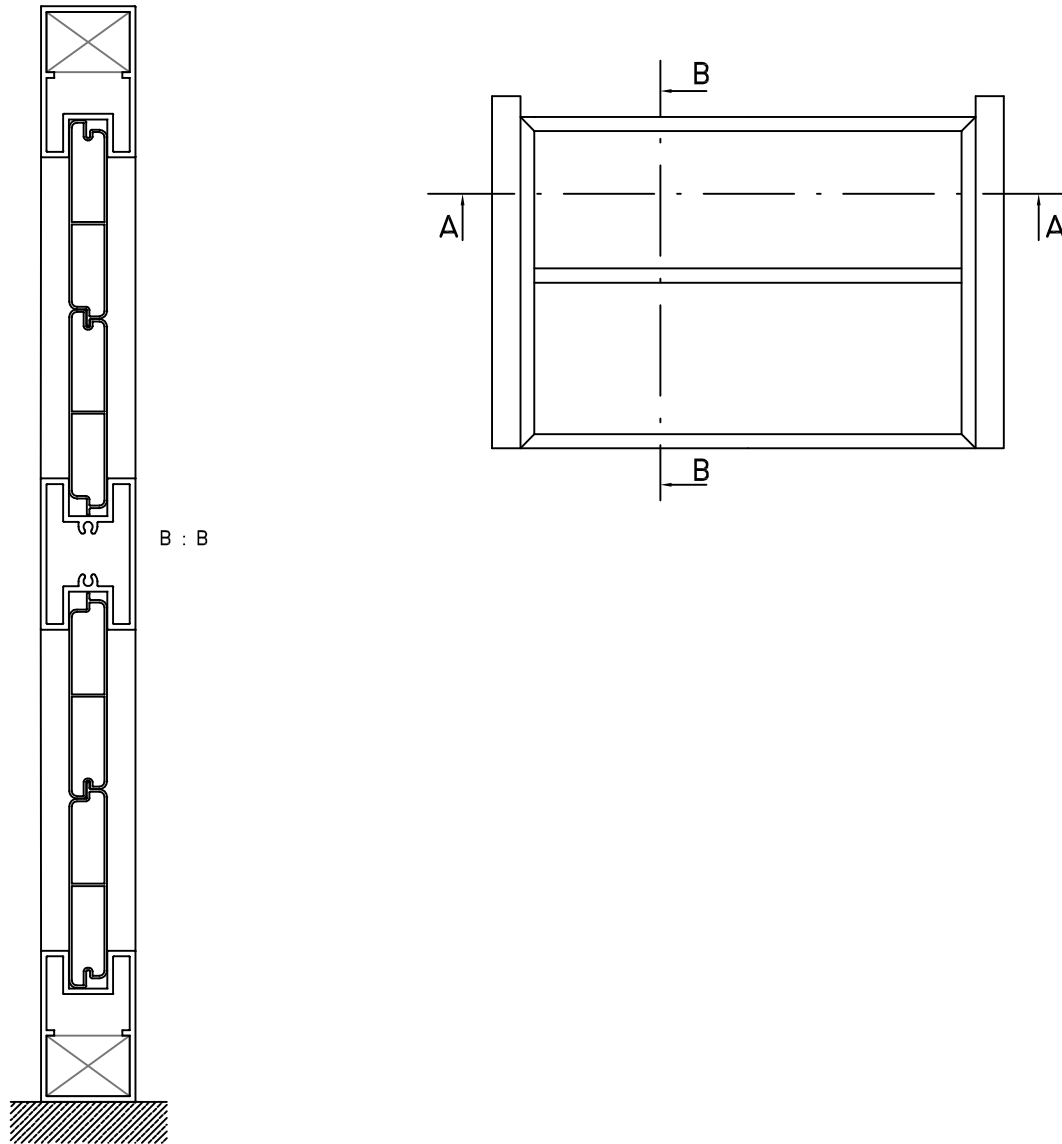

Portão de 1 Folha c/ Abertura para o Interior