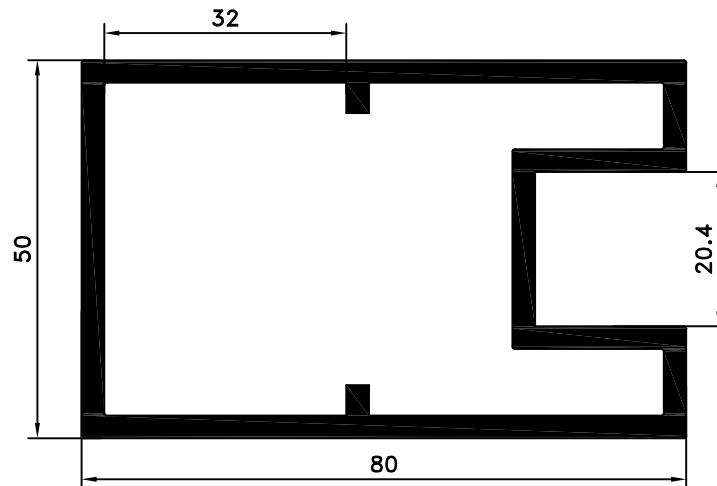

PRUMOS

Perfil	P. Teórico	Área Trat./Poli.
TPT 01	2.77 kg/m	370/290 m/m

Perfil	P. Teórico	Área Trat./Poli.
TPT 02	1.92 kg/m	270/220 m/m

TRAVESSAS

Perfil	P. Teórico	Área Trat./Poli.
TPT 03	2.52 kg/m	300/230 m/m

Perfil	P. Teórico	Área Trat./Poli.
TPT 04	2.98 kg/m	340/200 m/m

ESQUADRO

Perfil	P. Teórico	Área Trat./Poli.
TA 1026	2.93 kg/m	360/0 m/m

ALMOFADA

Perfil	P. Teórico	Área Trat./Poli.
TS 2030	0.99 kg/m	260/190 m/m