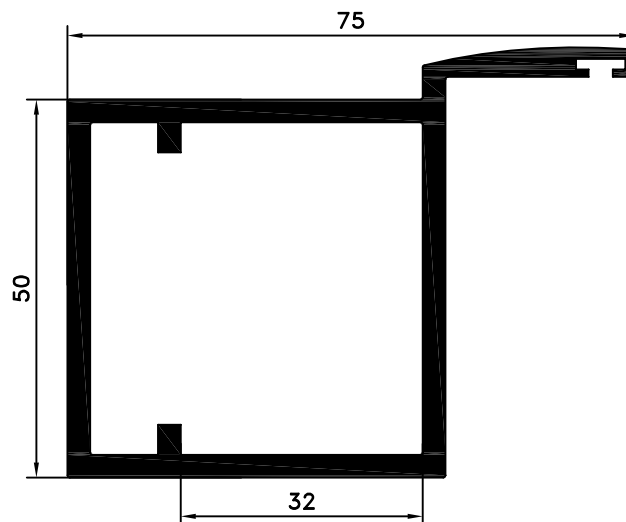

Perfil	P. Teórico	Área Trat./Poli.
TPT 02	1.92 kg/m	270/220 m/m