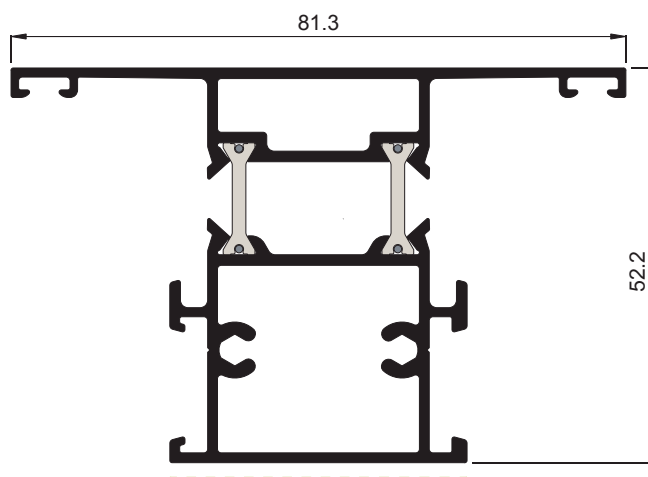

L50803
Vareta cremone

SÉRIE DE BATENTE - IT
Perfis à escala

L52921
bite decorativo 12

L52941
bite decorativo
clipar 12

L52944
bite decorativo
clipar 27

L52922
bite decorativo 19

L52942
bite decorativo
clipar 20

L52923
bite decorativo 26.5

L52943
bite decorativo
clipar 26

L52823
mola bite clipar

SÉRIE DE BATENTE - THERMOSTOP (EXISTENCIAS)
Perfis à escala

TS0008

Travessa

TS0010

Travessa