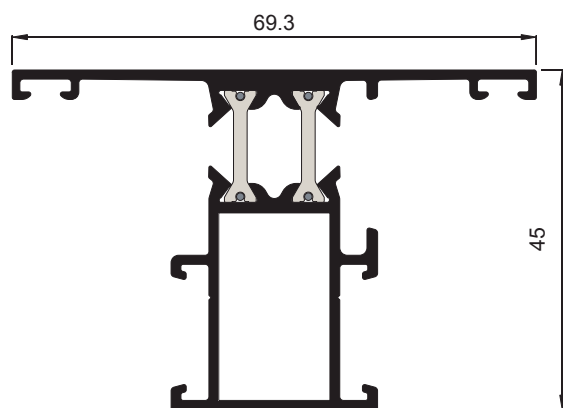

L50803
Vareta cremone

SÉRIE DE BATENTE - IT
Perfis à escala

L52921
bite decorativo 12

L52941
bite decorativo
clipar 12

L52944
bite decorativo
clipar 27

L52922
bite decorativo 19

L52942
bite decorativo
clipar 20

L52923
bite decorativo 26.5

L52943
bite decorativo
clipar 26

L52823
mola bite clipar

SÉRIE DE BATENTE - THERMOSTOP (EXISTENCIAS)
Perfis à escala

TS0008

Travessa

TS0010

Travessa