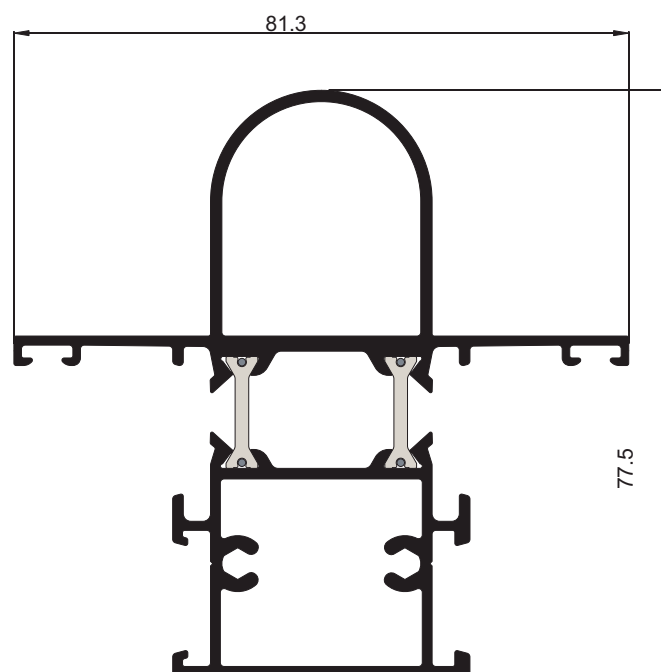

L50803
Vareta cremone

SÉRIE DE BATENTE - IT
Perfis à escala

L52921
bite decorativo 12

L52941
bite decorativo
clipar 12

L52944
bite decorativo
clipar 27

L52922
bite decorativo 19

L52942
bite decorativo
clipar 20

L52923
bite decorativo 26.5

L52943
bite decorativo
clipar 26

L52823
mola bite clipar

SÉRIE DE BATENTE - THERMOSTOP (EXISTENCIAS)
Perfis à escala

TS0008

Travessa

TS0010

Travessa