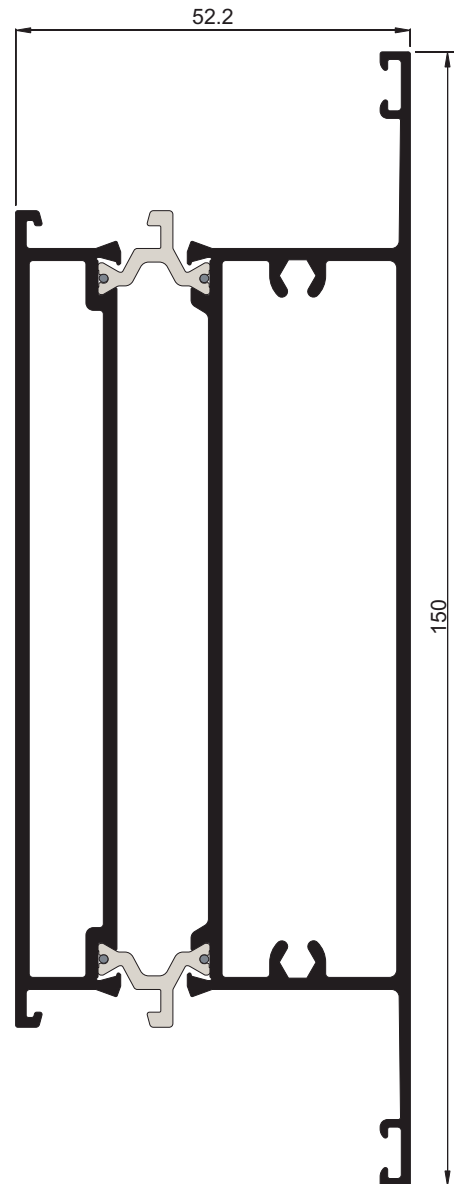

TS0021 Travessa