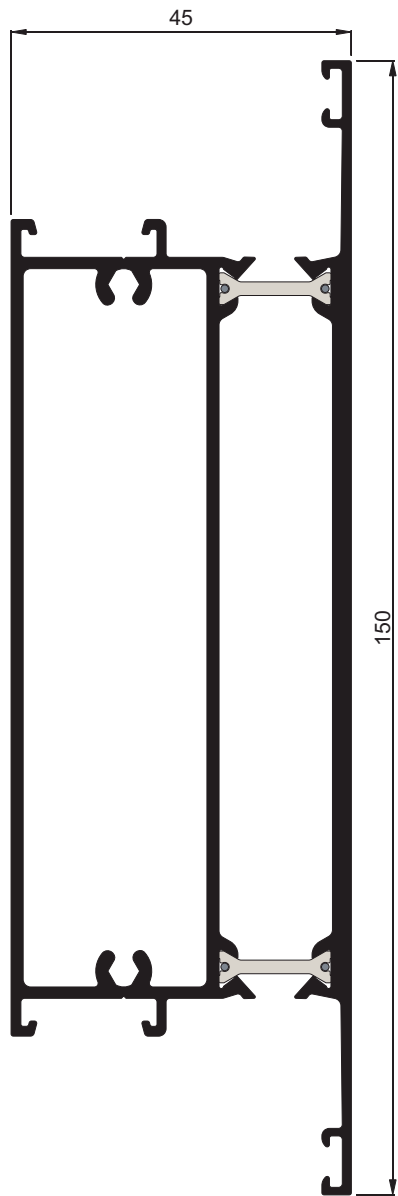

....

SÉRIE DE BATENTE - THERMOSTOP (EXISTENCIAS)
Perfis à escala

TS0011 Travessa