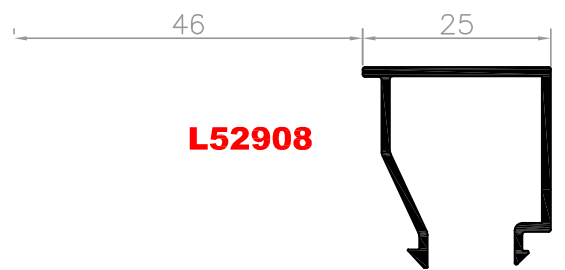

**L52923**

bite decorativo 27

**L52943**

bite decorativo  
clipar 26

**L52823**

mola bite clipar

SÉRIE L57000  
Perfis à escala

**caixa de vidro**

**L52905**

**L52911**

**L52904**

**L52910**

**L52903**

**L52909**

**L52902**

**L52908**

**L52901**

**L52906**

SÉRIE L57000  
Perfis à escala

caixa de vidro

[aluminosiberica.pai.pt](http://aluminosiberica.pai.pt)

**ALUMÍNIOS IBÉRICA, S.A.**

**Sede e Fábrica: Rua do Parque Industrial, nº 126  
4720-5 Lago Amares**