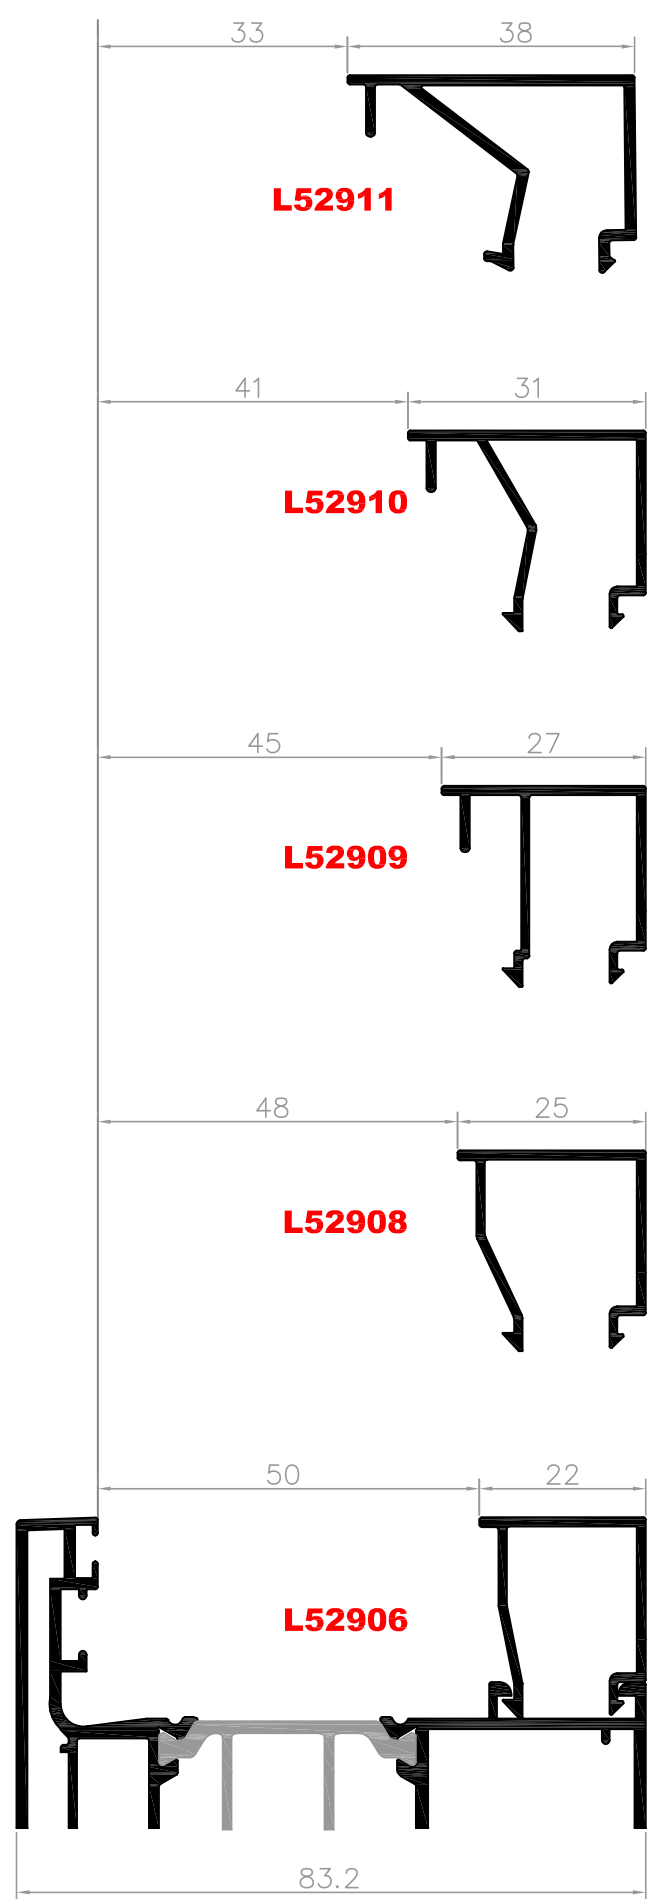

**L57531**  
móvel porta recto ext.

SÉRIE L57000  
Perfis à escala

SÉRIE L57000  
Perfis à escala

**L55811**

perfil ligação

**L57812**

remate soleira

**L57813**

SÉRIE L57000  
Perfis à escala

**L52761**  
perfil remate  
30 x 8.5

**L52762**  
perfil remate  
30 x 8.5

**L52767**  
perfil remate  
52 x 8.5

**L52766**  
perfil remate  
60 x 8.5

**L52763**  
perfil remate  
40 x 8.5

**L52905**

**L52911**

**L52904**

**L52910**

**L52903**

**L52909**

**L52902**

**L52908**

**L52901**

**L52906**

SÉRIE L57000  
Perfis à escala

caixa de vidro

[aluminosiberica.pai.pt](http://aluminosiberica.pai.pt)

**ALUMÍNIOS IBÉRICA, S.A.**

**Sede e Fábrica: Rua do Parque Industrial, nº 126  
4720-5 Lago Amares**