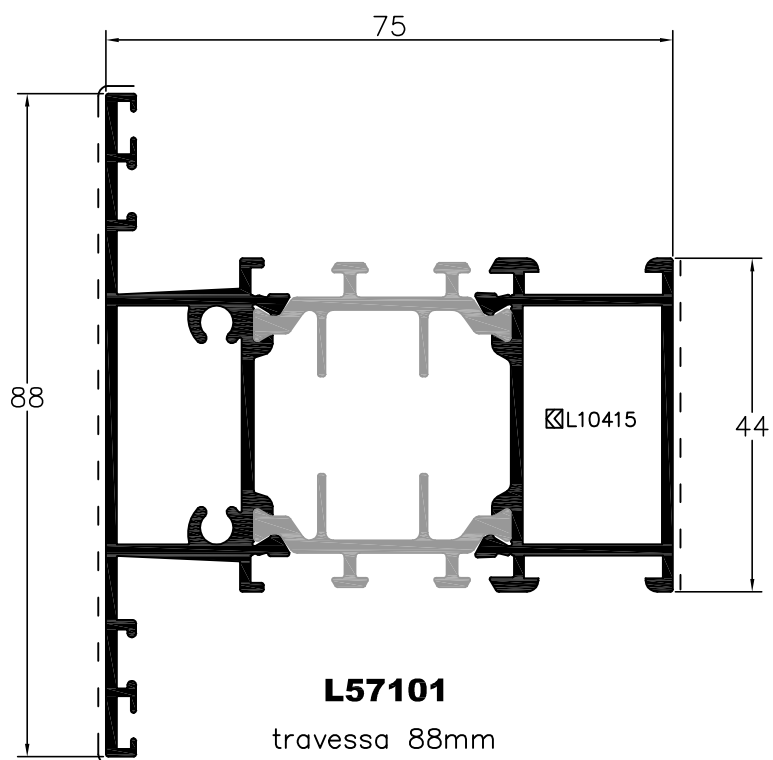

## Catálogo L57000

SÉRIE L57000  
Perfis à escala

**L57001**  
aro fixo janela

**L57011**  
aro fixo porta

**L57021**  
aro fixo janela C/remate

SÉRIE L57000  
Perfis à escala

SÉRIE L57000  
Perfis à escala

**L57531**  
móvel porta recto ext.

SÉRIE L57000  
Perfis à escala

SÉRIE L57000  
Perfis à escala

**L55811**

perfil ligação

**L57812**

remate soleira

**L57813**