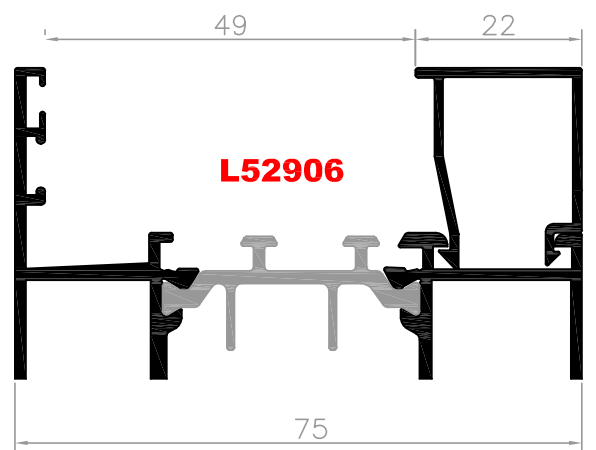

**L52923**

bite decorativo 27

**L52943**

bite decorativo  
clipar 26

**L52823**

mola bite clipar

SÉRIE L57000  
Perfis à escala

**caixa de vidro**

**L52905**

**L52911**

**L52904**

**L52910**

**L52903**

**L52909**

**L52902**

**L52908**

**L52901**

**L52906**

SÉRIE L57000  
Perfis à escala

caixa de vidro

[aluminosiberica.pai.pt](http://aluminosiberica.pai.pt)

**ALUMÍNIOS IBÉRICA, S.A.**

**Sede e Fábrica: Rua do Parque Industrial, nº 126  
4720-5 Lago Amares**