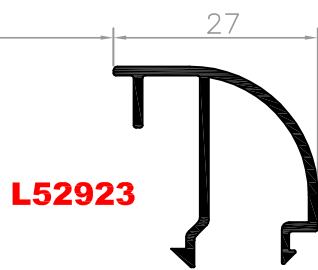

**L52923**

bite decorativo 27

**L52943**

bite decorativo  
clipar 26

**L52823**

mola bite clipar

SÉRIE L57000  
Perfis à escala

**caixa de vidro**

**L52905**

**L52911**

**L52904**

**L52910**

**L52903**

**L52909**

**L52902**

**L52908**

**L52901**

**L52906**

SÉRIE L57000  
Perfis à escala

caixa de vidro

[aluminosiberica.pai.pt](http://aluminosiberica.pai.pt)

**ALUMÍNIOS IBÉRICA, S.A.**

**Sede e Fábrica: Rua do Parque Industrial, nº 126  
4720-5 Lago Amares**