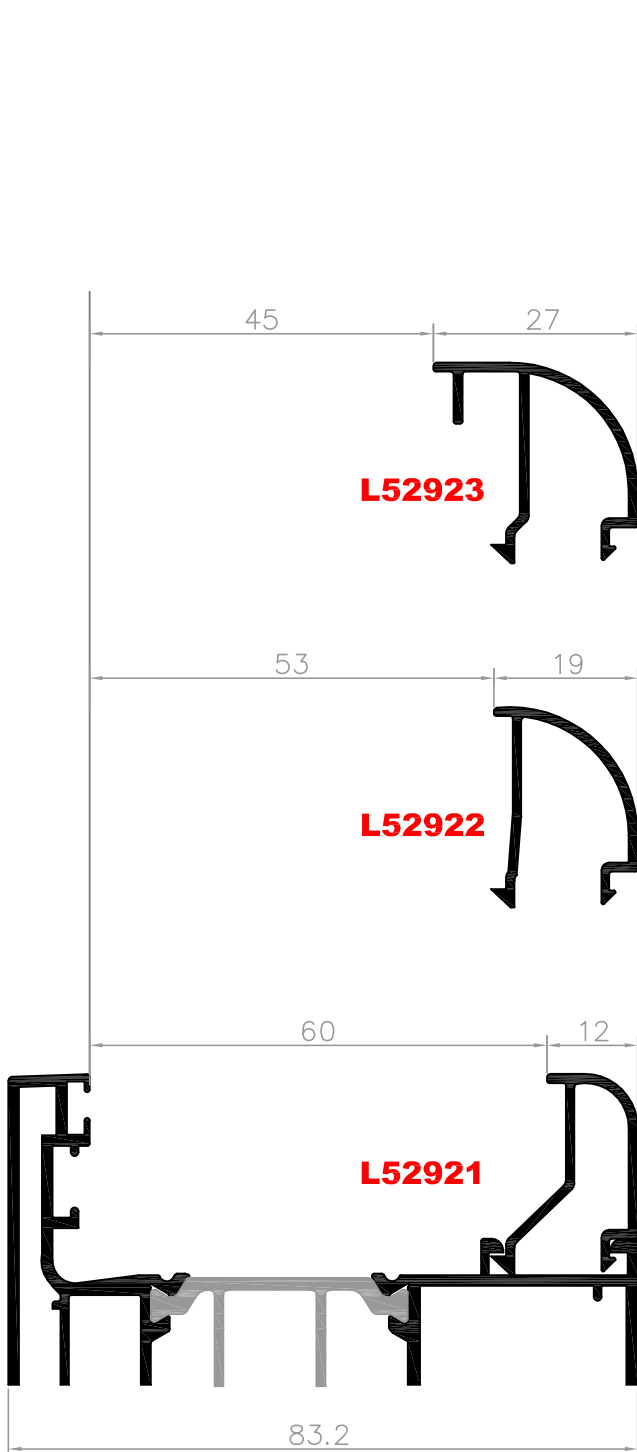

SÉRIE L57000  
Perfis à escala

**L52761**  
perfil remate  
30 x 8.5

**L52762**  
perfil remate  
30 x 8.5

**L52767**  
perfil remate  
52 x 8.5

**L52766**  
perfil remate  
60 x 8.5

**L52763**  
perfil remate  
40 x 8.5

**L52905**

**L52911**

**L52904**

**L52910**

**L52903**

**L52909**

**L52902**

**L52908**

**L52901**

**L52906**

SÉRIE L57000  
Perfis à escala

caixa de vidro

[aluminosiberica.pai.pt](http://aluminosiberica.pai.pt)

**ALUMÍNIOS IBÉRICA, S.A.**

**Sede e Fábrica: Rua do Parque Industrial, nº 126  
4720-5 Lago Amares**