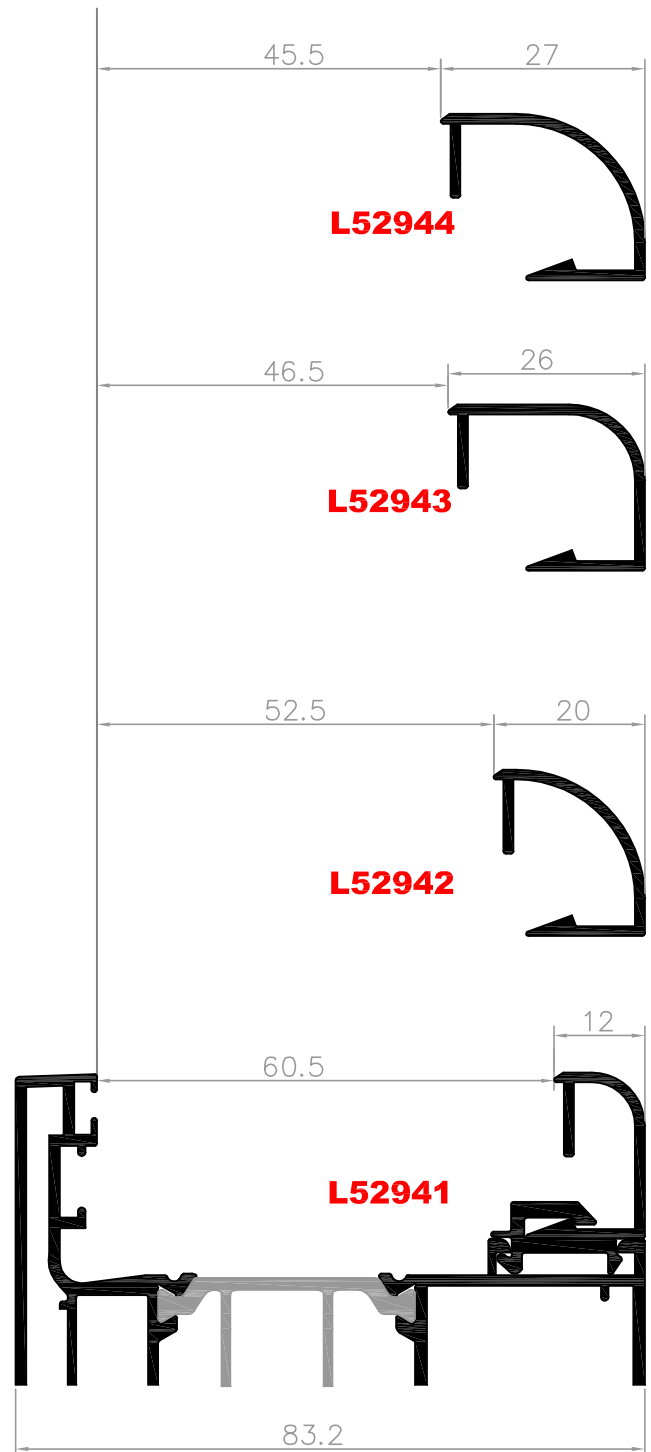

SÉRIE L57000  
Perfis à escala

**L52761**  
perfil remate  
30 x 8.5

**L52762**  
perfil remate  
30 x 8.5

**L52767**  
perfil remate  
52 x 8.5

**L52766**  
perfil remate  
60 x 8.5

**L52763**  
perfil remate  
40 x 8.5

**L52923**

bite decorativo 27

**L52943**

bite decorativo  
clipar 26

**L52823**

mola bite clipar

SÉRIE L57000  
Perfis à escala

**caixa de vidro**

**L52905**

**L52911**

**L52904**

**L52910**

**L52903**

**L52909**

**L52902**

**L52908**

**L52901**

**L52906**

SÉRIE L57000  
Perfis à escala

caixa de vidro

[aluminosiberica.pai.pt](http://aluminosiberica.pai.pt)

**ALUMÍNIOS IBÉRICA, S.A.**

**Sede e Fábrica: Rua do Parque Industrial, nº 126  
4720-5 Lago Amares**