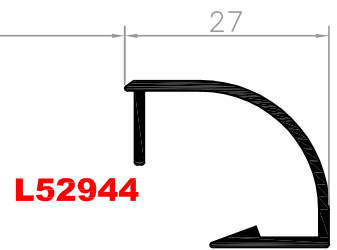

**L52923**

bite decorativo 27

**L52943**

bite decorativo  
clipar 26

**L52823**

mola bite clipar

SÉRIE L57000  
Perfis à escala

**caixa de vidro**

**L52905**

**L52911**

**L52904**

**L52910**

**L52903**

**L52909**

**L52902**

**L52908**

**L52901**

**L52906**

SÉRIE L57000  
Perfis à escala

caixa de vidro

[aluminosiberica.pai.pt](http://aluminosiberica.pai.pt)

**ALUMÍNIOS IBÉRICA, S.A.**

**Sede e Fábrica: Rua do Parque Industrial, nº 126  
4720-5 Lago Amares**