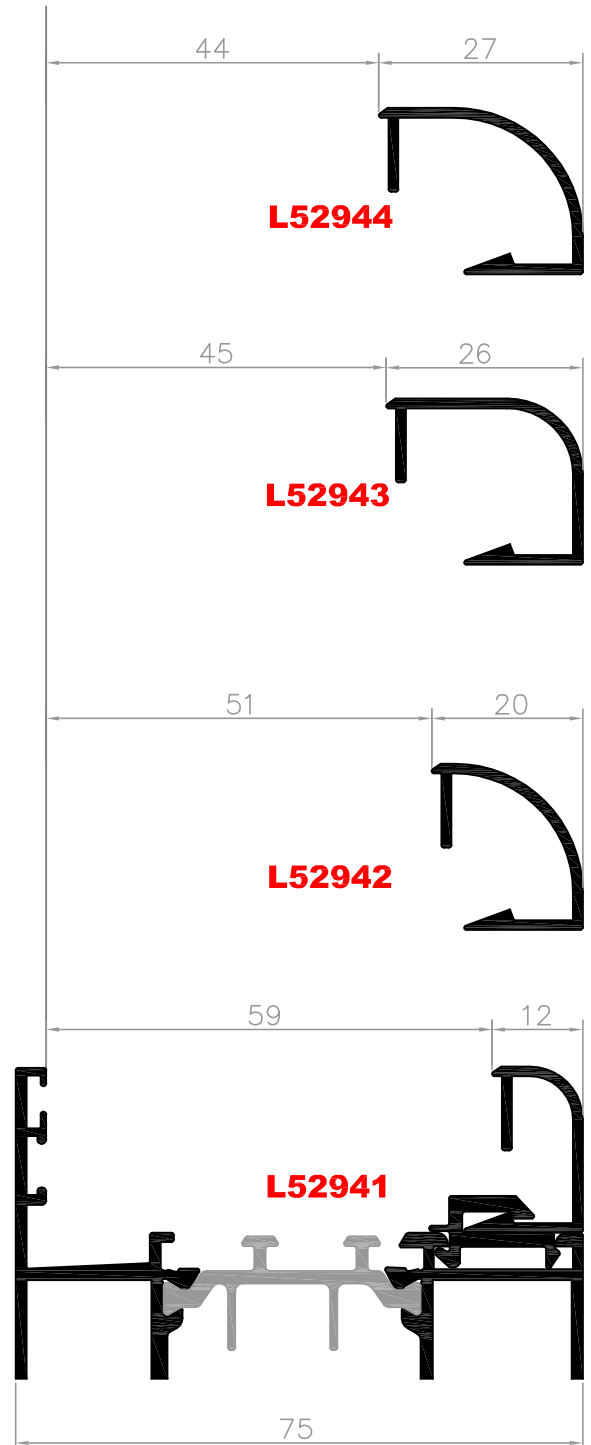

SÉRIE L57000  
Perfis à escala

**L52761**  
perfil remate  
30 x 8.5

**L52762**  
perfil remate  
30 x 8.5

**L52767**  
perfil remate  
52 x 8.5

**L52766**  
perfil remate  
60 x 8.5

**L52763**  
perfil remate  
40 x 8.5

**L52923**

bite decorativo 27

**L52943**

bite decorativo  
clipar 26

**L52823**

mola bite clipar

SÉRIE L57000  
Perfis à escala

**caixa de vidro**

**L52905**

**L52911**

**L52904**

**L52910**

**L52903**

**L52909**

**L52902**

**L52908**

**L52901**

**L52906**

SÉRIE L57000  
Perfis à escala

caixa de vidro

[aluminosiberica.pai.pt](http://aluminosiberica.pai.pt)

**ALUMÍNIOS IBÉRICA, S.A.**

**Sede e Fábrica: Rua do Parque Industrial, nº 126  
4720-5 Lago Amares**