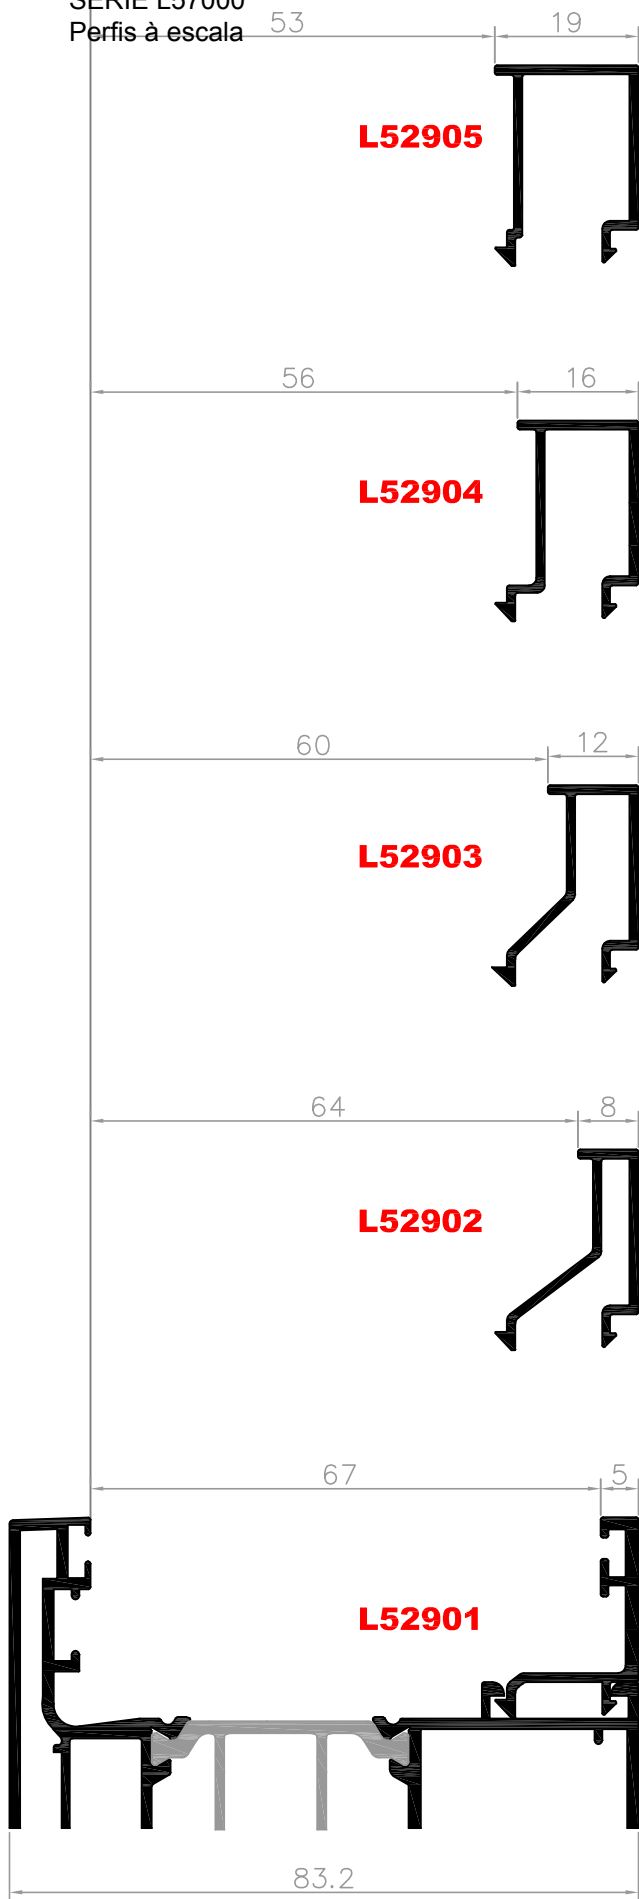

SÉRIE L57000  
Perfis à escala

**L52761**  
perfil remate  
30 x 8.5

**L52762**  
perfil remate  
30 x 8.5

**L52767**  
perfil remate  
52 x 8.5

**L52766**  
perfil remate  
60 x 8.5

**L52763**  
perfil remate  
40 x 8.5

**L52764**  
perfil remate  
60 x 8.5

**L52765**  
perfil remate  
85 x 8.5

SÉRIE L57000  
Perfis à escala

SÉRIE L57000  
Perfis à escala

**L50804**  
pingadeira  
tradicional

**L50805**  
pingadeira  
tradicional

**L52905**

**L52911**

**L52904**

**L52910**

**L52903**

**L52909**

**L52902**

**L52908**

**L52901**

**L52906**

SÉRIE L57000  
Perfis à escala

caixa de vidro

[aluminosiberica.pai.pt](http://aluminosiberica.pai.pt)

**ALUMÍNIOS IBÉRICA, S.A.**

**Sede e Fábrica: Rua do Parque Industrial, nº 126  
4720-5 Lago Amares**