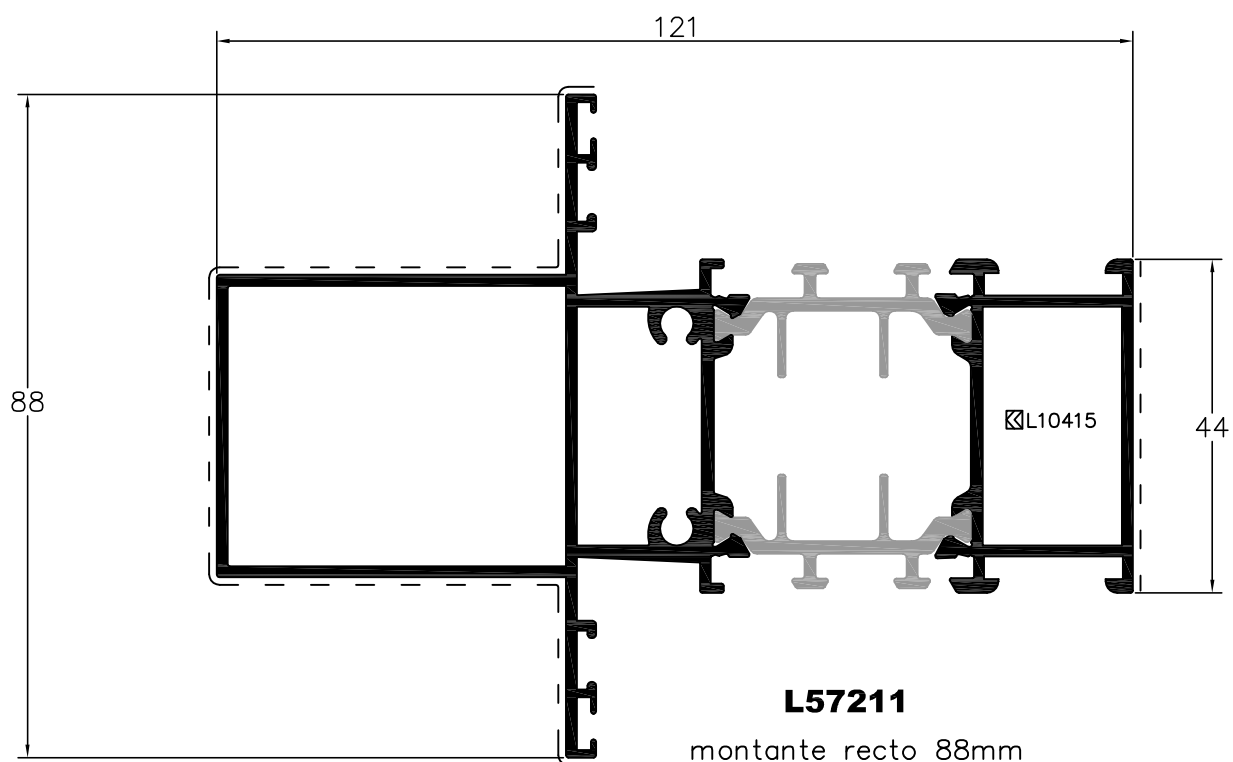

## Catálogo L57000

SÉRIE L57000  
Perfis à escala

**L57001**  
aro fixo janela

**L57011**  
aro fixo porta

**L57021**  
aro fixo janela C/remate

SÉRIE L57000  
Perfis à escala

SÉRIE L57000  
Perfis à escala

**L57531**  
móvel porta recto ext.

SÉRIE L57000  
Perfis à escala

SÉRIE L57000  
Perfis à escala

**L55811**

perfil ligação

**L57812**

remate soleira

**L57813**