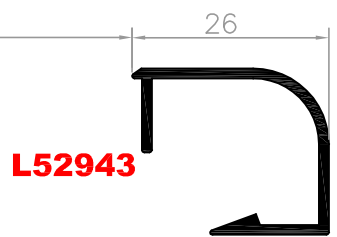

**L52923**

bite decorativo 27

**L52943**

bite decorativo  
clipar 26

**L52823**

mola bite clipar

SÉRIE L57000  
Perfis à escala

**caixa de vidro**

**L52905**

**L52911**

**L52904**

**L52910**

**L52903**

**L52909**

**L52902**

**L52908**

**L52901**

**L52906**

SÉRIE L57000  
Perfis à escala

caixa de vidro

[aluminosiberica.pai.pt](http://aluminosiberica.pai.pt)

**ALUMÍNIOS IBÉRICA, S.A.**

**Sede e Fábrica: Rua do Parque Industrial, nº 126  
4720-5 Lago Amares**