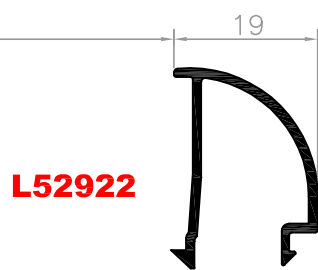

**L52923**

bite decorativo 27

**L52943**

bite decorativo  
clipar 26

**L52823**

mola bite clipar

SÉRIE L57000  
Perfis à escala

**caixa de vidro**

**L52905**

**L52911**

**L52904**

**L52910**

**L52903**

**L52909**

**L52902**

**L52908**

**L52901**

**L52906**

SÉRIE L57000  
Perfis à escala

caixa de vidro

[aluminosiberica.pai.pt](http://aluminosiberica.pai.pt)

**ALUMÍNIOS IBÉRICA, S.A.**

**Sede e Fábrica: Rua do Parque Industrial, nº 126  
4720-5 Lago Amares**