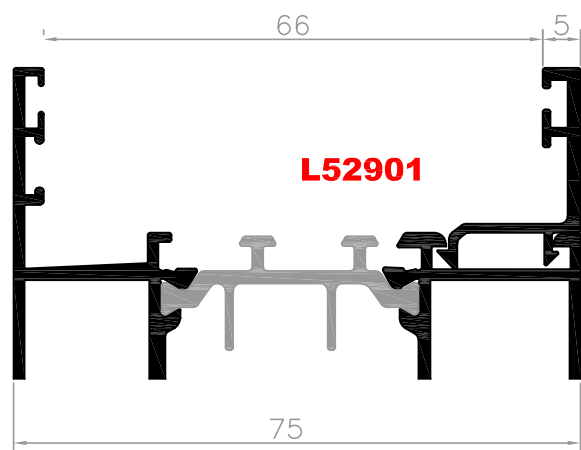

**L52923**

bite decorativo 27

**L52943**

bite decorativo  
clipar 26

**L52823**

mola bite clipar

SÉRIE L57000  
Perfis à escala

**caixa de vidro**

**L52905**

**L52911**

**L52904**

**L52910**

**L52903**

**L52909**

**L52902**

**L52908**

**L52901**

**L52906**

SÉRIE L57000  
Perfis à escala

caixa de vidro

[aluminosiberica.pai.pt](http://aluminosiberica.pai.pt)

**ALUMÍNIOS IBÉRICA, S.A.**

**Sede e Fábrica: Rua do Parque Industrial, nº 126  
4720-5 Lago Amares**