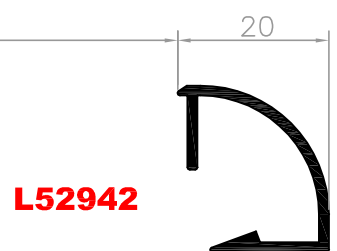

**L52923**

bite decorativo 27

**L52943**

bite decorativo  
clipar 26

**L52823**

mola bite clipar

SÉRIE L57000  
Perfis à escala

**caixa de vidro**

**L52905**

**L52911**

**L52904**

**L52910**

**L52903**

**L52909**

**L52902**

**L52908**

**L52901**

**L52906**

SÉRIE L57000  
Perfis à escala

caixa de vidro

[aluminosiberica.pai.pt](http://aluminosiberica.pai.pt)

**ALUMÍNIOS IBÉRICA, S.A.**

**Sede e Fábrica: Rua do Parque Industrial, nº 126  
4720-5 Lago Amares**