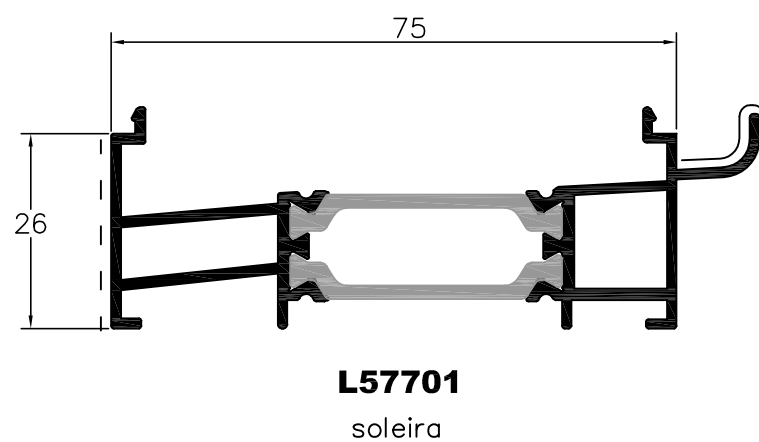

## Catálogo L57000

SÉRIE L57000  
Perfis à escala

**L57001**  
aro fixo janela

**L57011**  
aro fixo porta

**L57021**  
aro fixo janela C/remate

SÉRIE L57000  
Perfis à escala

SÉRIE L57000  
Perfis à escala

**L57531**  
móvel porta recto ext.

SÉRIE L57000  
Perfis à escala

SÉRIE L57000  
Perfis à escala

**L55811**

perfil ligação

**L57812**

remate soleira

**L57813**