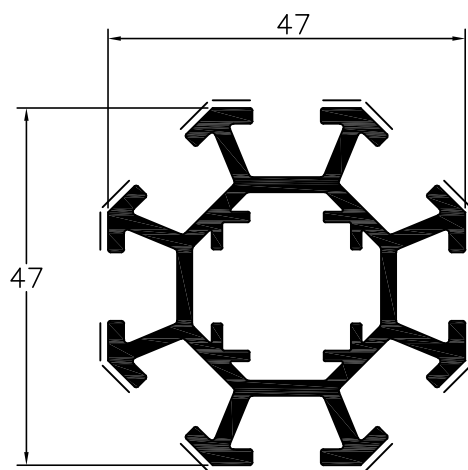

SÉRIE DE PERFIS DE MOBILIÁRIOS
Perfis à escala

L73406
perfil estrela