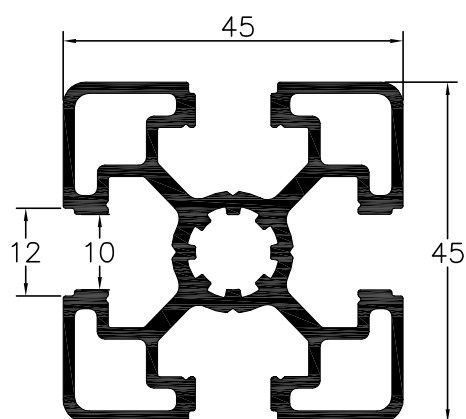

L73451
perfil bosch

NOTA: Perfis sujeitos a quantidades mínimas.

ALUMINIOS IBÉRICA, S.A.

PALA-MIGUEL S REIS, LDA.

ALUMINIOS DE VISEU, LDA.

ANGULAR - Alumínios, Lda.