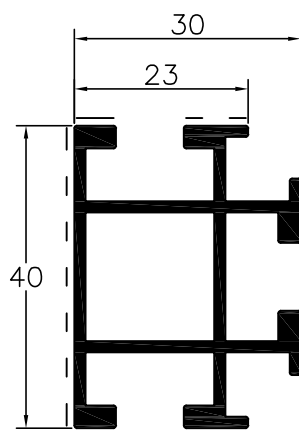

L73407

perfil 90° recto

L73402

travessa dupla

L73403

travessa dupla

L73404

travessa tripla

Representação	Referência	Designação	Tratamento	Material	Aplicação Sistema / Perfil	U.V	Módulos Quantidade
	L10451	ligação travessa mobiliário	...	nylon alumínio	...	un	10
	L10452	ligação travessa mobiliário	bruto	alumínio	...	un	10
	L20702	calha vitrine	preto branco	PVC	...	ml	100
	L40401	união cantos móveis	...	alumínio injectado	...	un	200
	L40402	tampa união cantos	bruto	alumínio injectado	...	un	100
	L40403	tampa união cantos	branco prata cores	alumínio injectado	...	un	100
	L40411	pé regulável	preto	nylon zamac	...	un	100
	L40412	suporte vidro	...	nylon latão	...	un	100
	L40413	dobradiça	preto	alumínio	...	un	10
	L40414	fecho iman	preto branco		...	un	10
	L40911	cortante manual esquadros/uniões	...	aço tratado	...	un	1