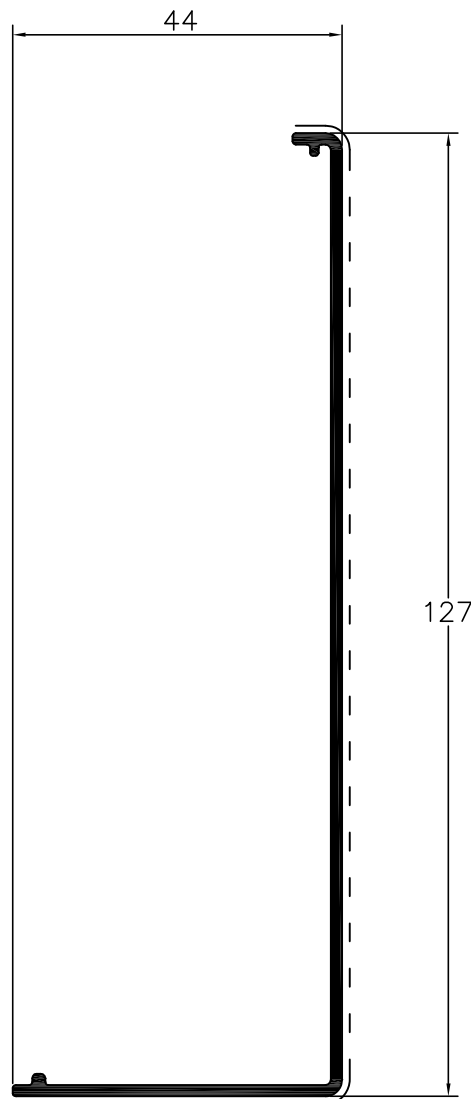

L73052
tampa suporte
vidro

L73061
passa-mão
vidro guardas

SÉRIE DE PERFIS DE GUARDAS DE VIDRO - L73000
Perfis à escala

L73053
suporte vidro
guardas

L73054
bite remate

SÉRIE DE PERFIS DE GUARDAS DE VIDRO - L73000
Acessórios