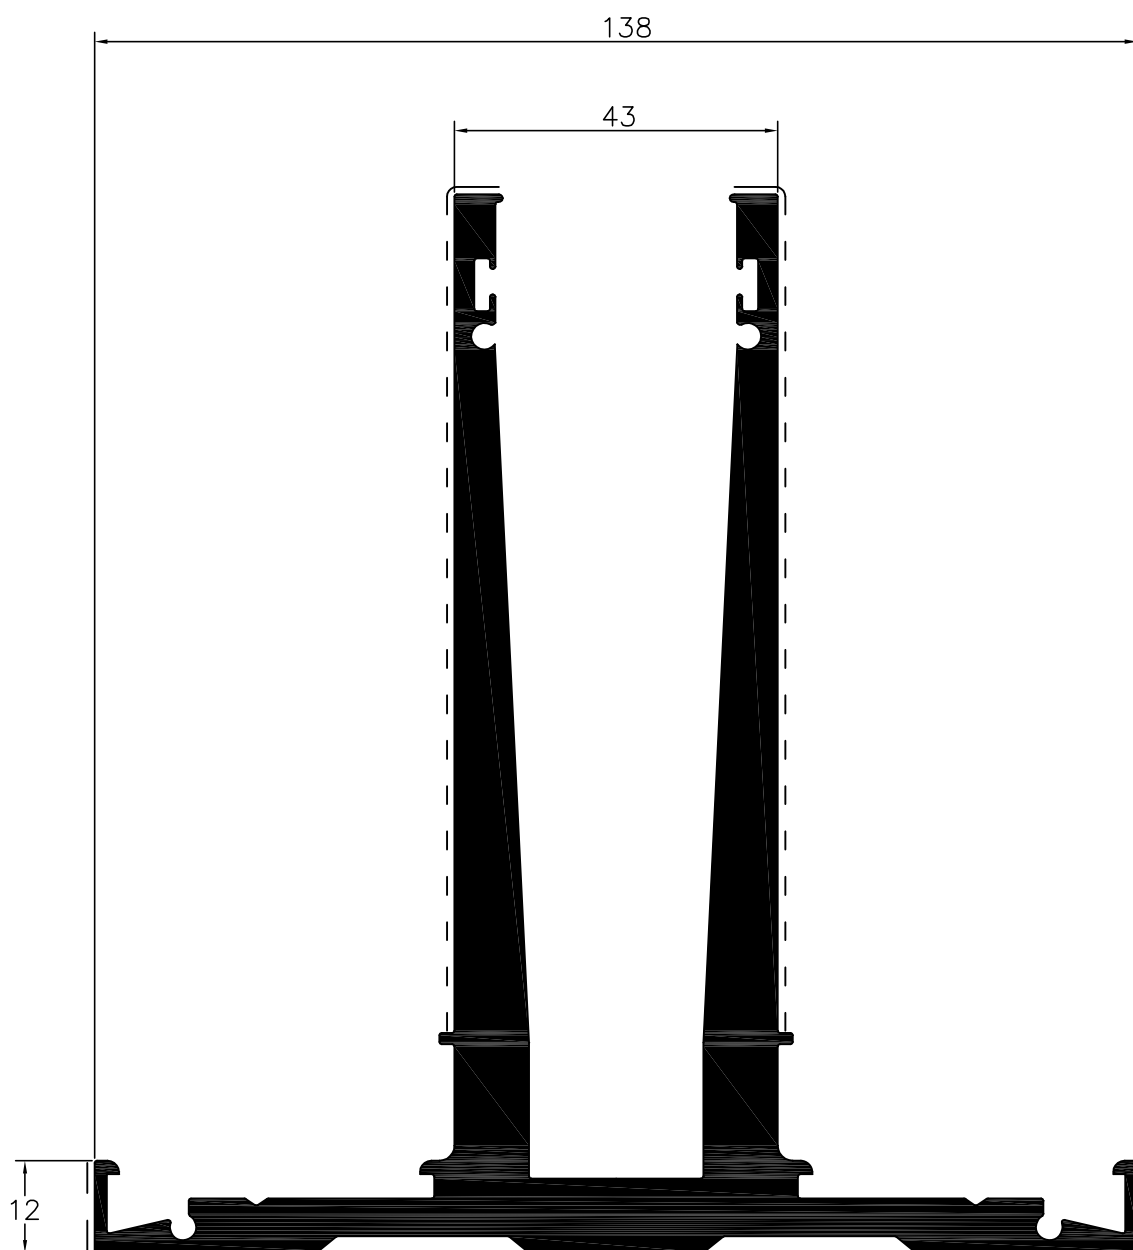

L73052
tampa suporte
vidro

L73061
passa-mão
vidro guardas

SÉRIE DE PERFIS DE GUARDAS DE VIDRO - L73000
Perfis à escala

L73053
suporte vidro
guardas

L73054
bite remate

SÉRIE DE PERFIS DE GUARDAS DE VIDRO - L73000
Acessórios