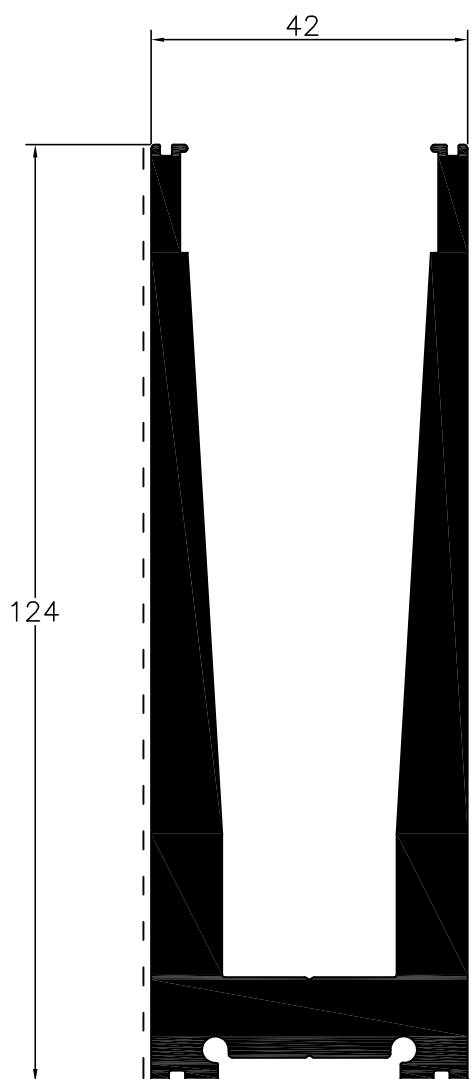

SÉRIE DE PERFIS DE GUARDAS DE VIDRO - L73000
Perfis à escala