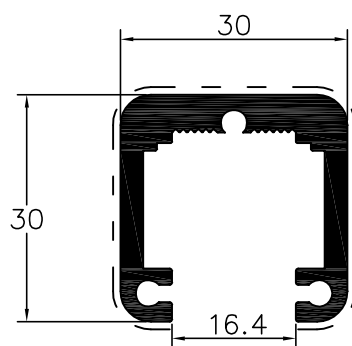

L73052
tampa suporte
vidro

L73061
passa-mão
vidro guardas

SÉRIE DE PERFIS DE GUARDAS DE VIDRO - L73000
Perfis à escala

L73053
suporte vidro
guardas

L73054
bite remate

SÉRIE DE PERFIS DE GUARDAS DE VIDRO - L73000
Acessórios