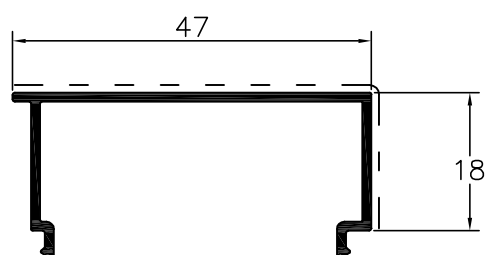

L73052
tampa suporte
vidro

L73061
passa-mão
vidro guardas

SÉRIE DE PERFIS DE GUARDAS DE VIDRO - L73000
Perfis à escala

L73053
suporte vidro
guardas

L73054
bite remate

SÉRIE DE PERFIS DE GUARDAS DE VIDRO - L73000
Acessórios