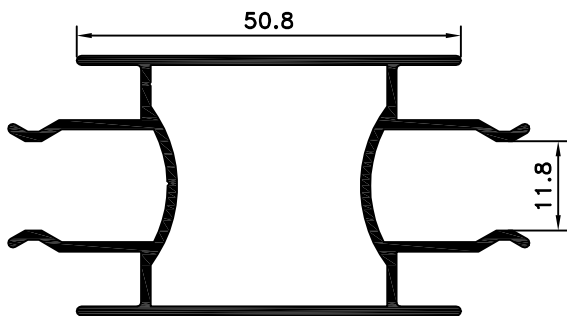

ALUMÍNIOS IBÉRICA, S.A.

PALA - MIGUEL & REIS, LDA.

ALUMÍNIOS DE VISEU, LDA.

ANGULAR - Alumínios, Lda.

Catálogo 6 [h[èd[Se ŽF6

Perfil	P. Teórico	Área Trat./Poli.
TD 01	0.88 kg/m	350/100 m/m

Perfil	P. Teórico	Área Trat./Poli.
TD 02	0.19 kg/m	120/40 m/m

Perfil	P. Teórico	Área Trat./Poli.
TD 03	0.53 kg/m	340/70 m/m

Perfil	P. Teórico	Área Trat./Poli.
TD 04	1.88 kg/m	470/260 m/m

Perfil	P. Teórico	Área Trat./Poli.
TD 05	2.09 kg/m	550/250 m/m

aluminiosiberica.pai.pt