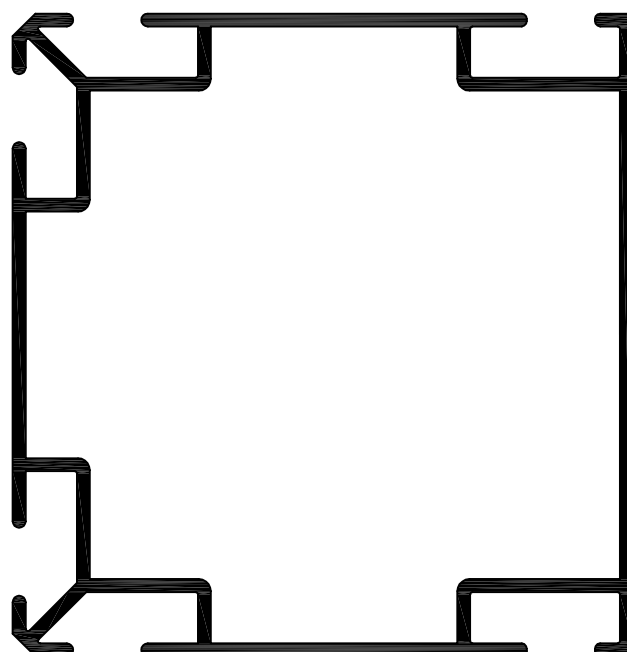

Perfil	P. Teórico	Área Trat./Poli.
TD 03	0.53 kg/m	340/70 m/m

Perfil	P. Teórico	Área Trat./Poli.
TD 04	1.88 kg/m	470/260 m/m

Perfil	P. Teórico	Área Trat./Poli.
TD 05	2.09 kg/m	550/250 m/m

aluminiosiberica.pai.pt