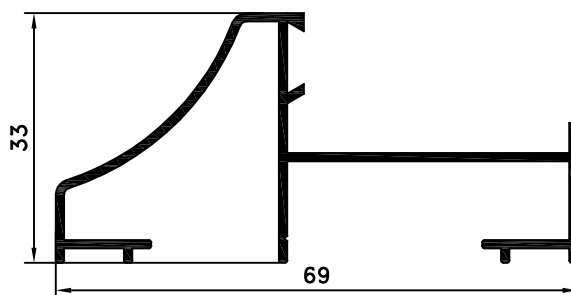

Perfil	P. Teórico	Área Trat./Poli.
TD 03	0.53 kg/m	340/70 m/m

Perfil	P. Teórico	Área Trat./Poli.
TD 04	1.88 kg/m	470/260 m/m

Perfil	P. Teórico	Área Trat./Poli.
TD 05	2.09 kg/m	550/250 m/m

aluminiosiberica.pai.pt