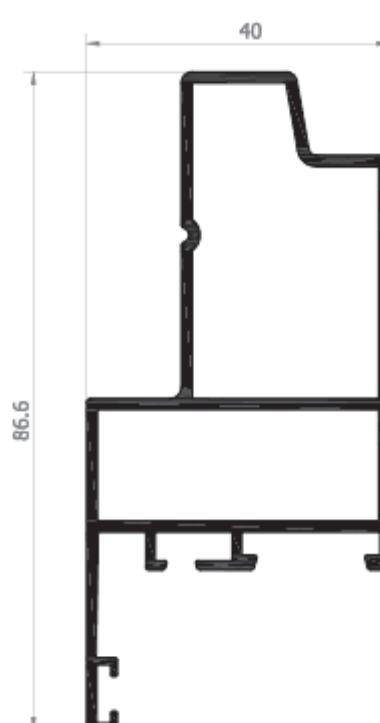

CS 19

CS 21

CS 89

CS 64

CS 73

CS 87

CS 99

CS 100

MONTAGEM COM SÉRIE L83000

PAE 3014

PAE 3015

PAE 3016

Perfis para portões seccionados

L82667

L82668

aluminiosiberica.pai.pt