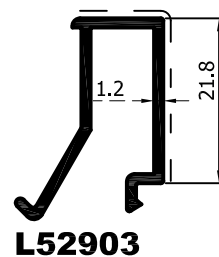

SÉRIE DE PORTÕES - L73000
 Perfis à escala - Solução p/soldar caixa c/ bite

SÉRIE DE PORTÕES - L73000
 Perfis à escala - Solução p/soldar caixa direta

L73263
travessa central

L73262
travessa sup./inf.

SÉRIE DE PORTÕES - L73000
 Perfis à escala - Solução de 50mm com cx.20