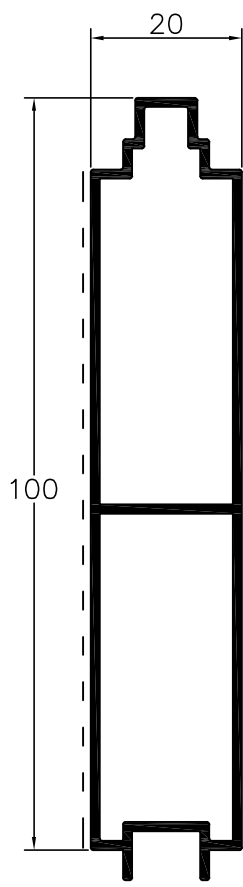

L73260
travessa interior

SÉRIE DE PORTÕES - L73000
Perfis à escala

L74001

chapa/réguas dupla
109x20x1.1mm

L74003

chapa/réguas dupla
100x20x1.2mm

L74004

chapa/réguas dupla
78x20.5x1.5mm