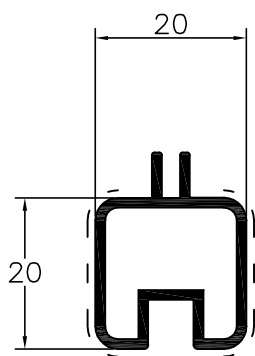

SÉRIE DE PORTÕES - L73000
Perfis à escala

L74005
chapa/régua
dupla decorativa
90x19x1.2mm

L74006
chapa/régua
dupla decorativa
100x20.3x1.1mm

L74007
chapa/régua
dupla decorativa
100x20x1.3mm

SÉRIE DE PORTÕES - L73000

Perfis à escala

L74011
chapa/régua tripla
200x20x1.3mm

L74015
ligação chapas/réguas
20x20x1.3mm

L74016
chapa/régua dupla
100x20x1.3mm

L74012
chapa/régua tripla
200x20x1.3mm

L74013
régua ligação
70x20x1.3mm