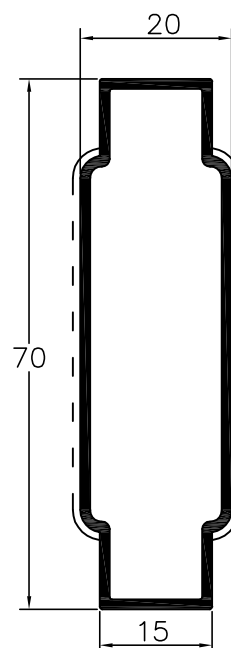

SÉRIE DE PORTÕES - L73000
Perfis à escala

L74005
chapa/régua
dupla decorativa
90x19x1.2mm

L74006
chapa/régua
dupla decorativa
100x20.3x1.1mm

L74007
chapa/régua
dupla decorativa
100x20x1.3mm

SÉRIE DE PORTÕES - L73000

Perfis à escala

L74011
chapa/régua tripla
200x20x1.3mm

L74015
ligação chapas/réguas
20x20x1.3mm

L74016
chapa/régua dupla
100x20x1.3mm

L74012
chapa/régua tripla
200x20x1.3mm

L74013
régua ligação
70x20x1.3mm

Representação	Referência	Designação	Tratamento	Material	Aplicação Sistema / Perfil	U.V
	L40670	tampa portões 50mm (sem furo) solução cx 20	preto branco	alumínio	...	par
	L40671	tampa para pivot latão	preto branco	nylon	...	un
	L40672	tampa pivot portões 56mm L73271 (com furo) solução cx 20	bruto	alumínio	...	par
	L40673	tampa pivot portões 56mm L73271 (com furo) solução cx 20	preto branco	alumínio	...	par
	L40674	tampa portões 56mm L73271 (sem furo) solução cx 20	bruto	alumínio	...	par
	L40675	tampa portões 56mm L73271 (sem furo) solução cx 20	preto branco	alumínio	...	par
	L40681	tampa poste 100mm (c/ rebaixe 2,5mm)	bruto	alumínio	...	un
	L40682	tampa poste 100mm (c/ rebaixe 2,5mm)	preto branco acet. natural	alumínio	...	un
	L40683	tampa poste 150mm (c/ rebaixe 2,5mm)	bruto	alumínio	...	un
	L40684	tampa poste 150mm (c/ rebaixe 2,5mm)	preto branco acet. natural madeira	alumínio	...	un