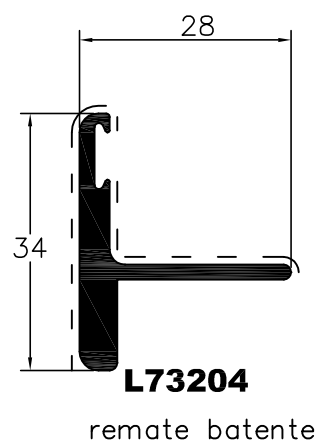

SÉRIE DE PORTÕES - L73000
 Perfis à escala - Solução p/soldar caixa c/ bite

SÉRIE DE PORTÕES - L73000
 Perfis à escala - Solução p/soldar caixa direta

L73263
travessa central

L73262
travessa sup./inf.

SÉRIE DE PORTÕES - L73000
 Perfis à escala - Solução de 50mm com cx.20