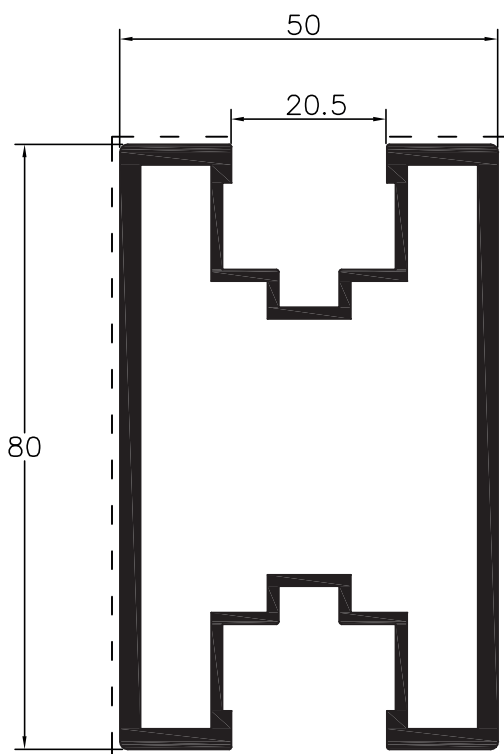

SÉRIE DE PORTÕES - L73000
 Perfis à escala - Solução p/soldar caixa c/ bite

SÉRIE DE PORTÕES - L73000
 Perfis à escala - Solução p/soldar caixa direta

L73263
travessa central

L73262
travessa sup./inf.

SÉRIE DE PORTÕES - L73000
 Perfis à escala - Solução de 50mm com cx.20