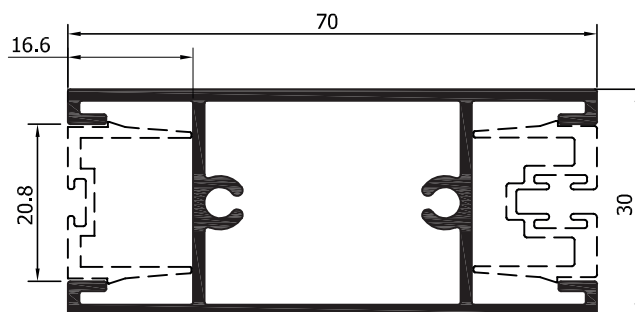

L73260
travessa interior

SÉRIE DE PORTÕES - L73000
Perfis à escala

L74001

chapa/réguas dupla
109x20x1.1mm

L74003

chapa/réguas dupla
100x20x1.2mm

L74004

chapa/réguas dupla
78x20.5x1.5mm