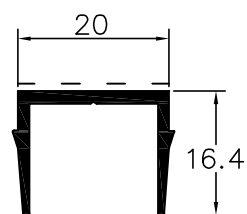

L73251
 prumo vertical

L73254
 batente

L73252
 travessa sup./inf.

L73253

L73255
 tapa junta

SÉRIE DE PORTÕES - L73000
Perfis à escala - Solução de 56mm com cx.20

L73271

prumo vertical