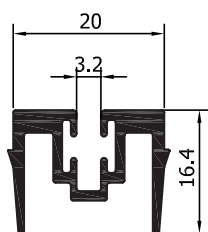

SÉRIE DE PORTÕES - L73000
Perfis à escala

L73257
reductor chapa