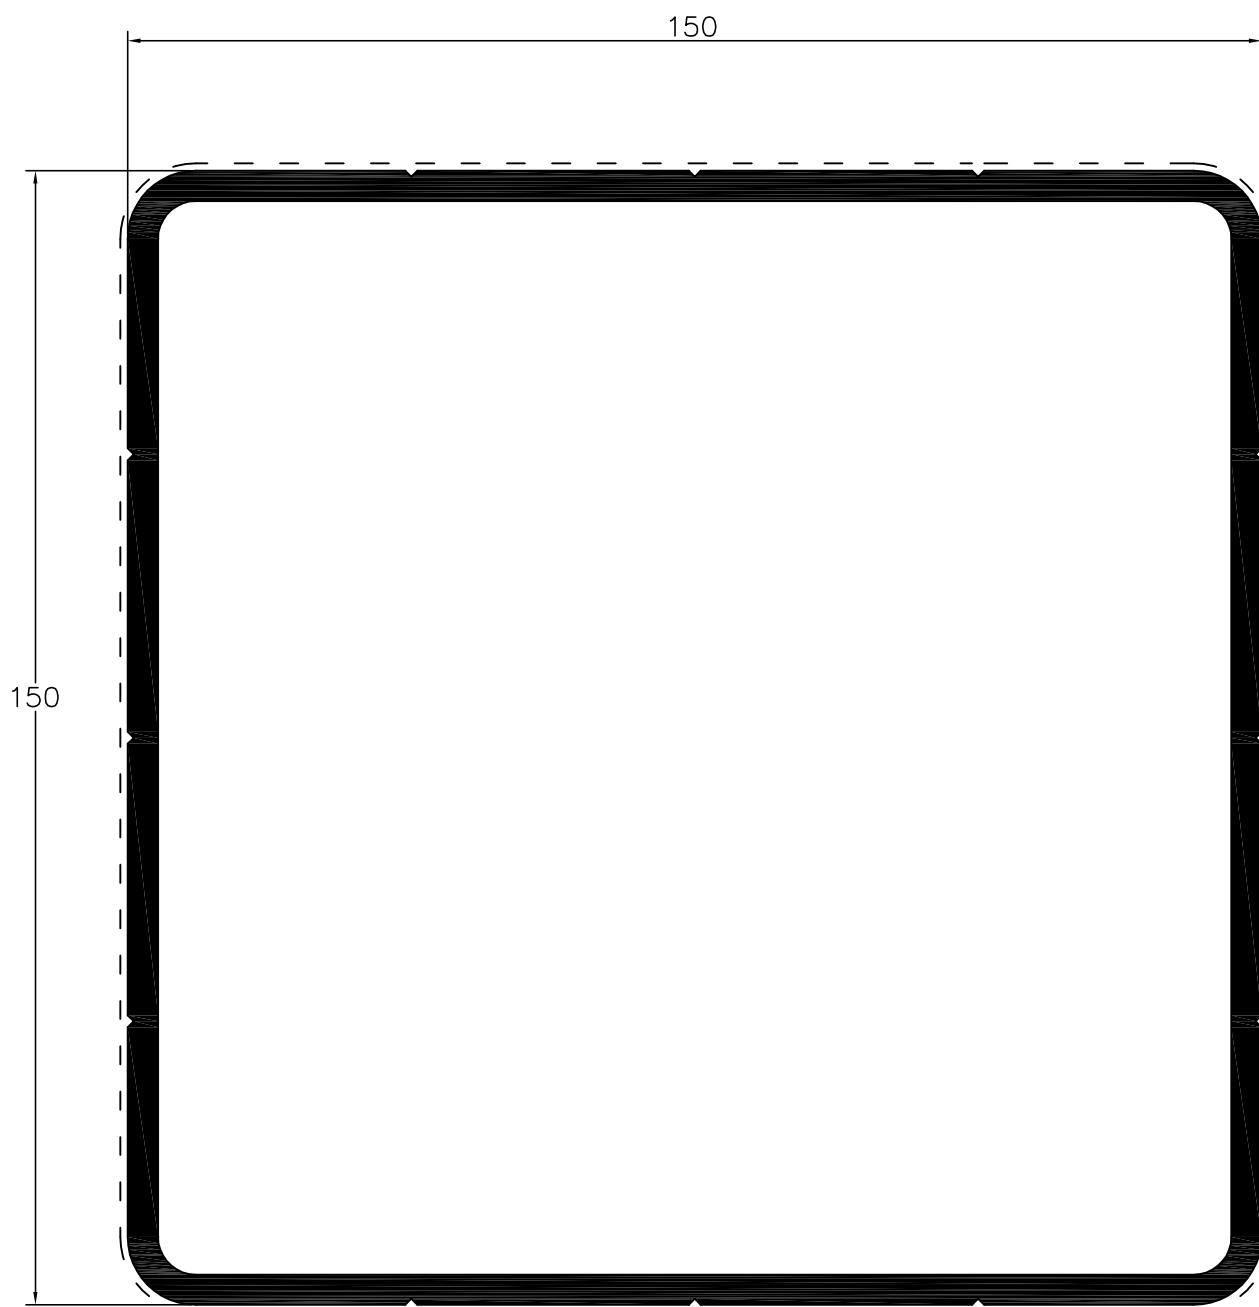

SÉRIE DE PORTÕES - L73000
Perfis à escala

L73242

perfil poste 150x150x4

ALUMÍNIOS IBÉRICA, S.A.

PALA - MIGUEL & REIS, LDA.

ALUMÍNIOS DE VISEU, LDA.

ANGULAR - Alumínios, Lda.