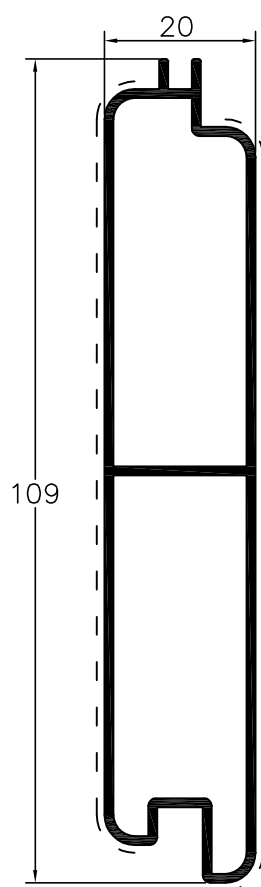

SÉRIE DE PORTÕES - L73000
Perfis à escala

L74001

chapa/réguas dupla
109x20x1.1mm