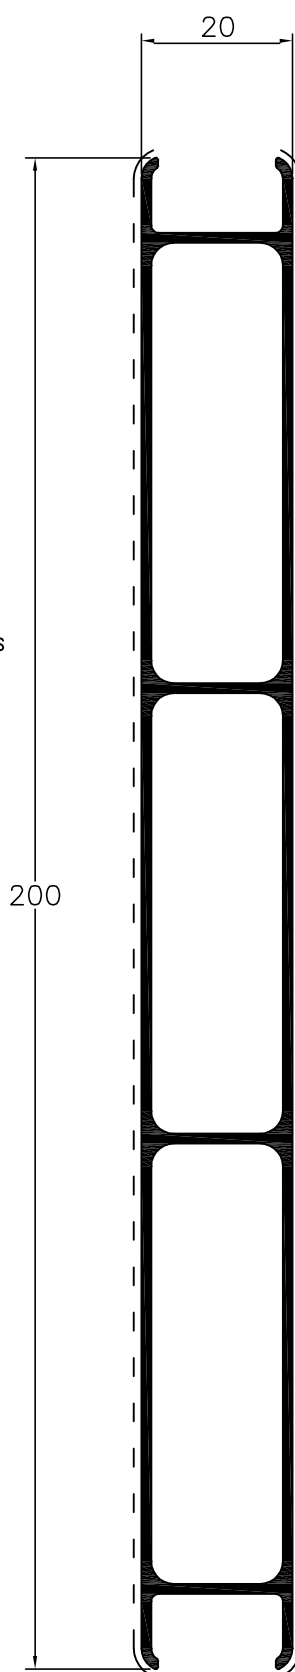

SÉRIE DE PORTÕES - L73000
 Perfis à escala - Solução p/soldar caixa c/ bite

SÉRIE DE PORTÕES - L73000
 Perfis à escala - Solução p/soldar caixa direta

L73263
travessa central

L73262
travessa sup./inf.

SÉRIE DE PORTÕES - L73000
 Perfis à escala - Solução de 50mm com cx.20

L73221
lateral correr

L73222
calha lateral correr

SÉRIE DE PORTÕES - L73000
Perfis à escala

L73235

régua 105x16

L74124

régua 80x20

L73241

Perfis à escala

L74011
chapa/régua tripla
200x20x1.3mm

L74015
ligação chapas/réguas
20x20x1.3mm

L74016
chapa/régua dupla
100x20x1.3mm

L74012
chapa/régua tripla
200x20x1.3mm

L74013
régua ligação
70x20x1.3mm