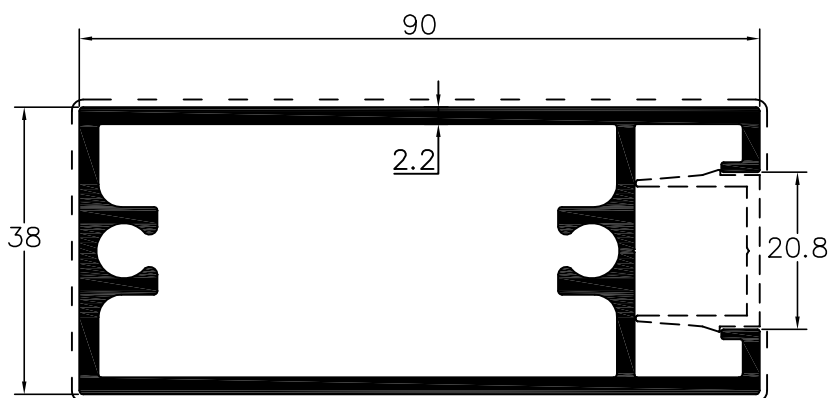

L73252
travessa sup./inf.