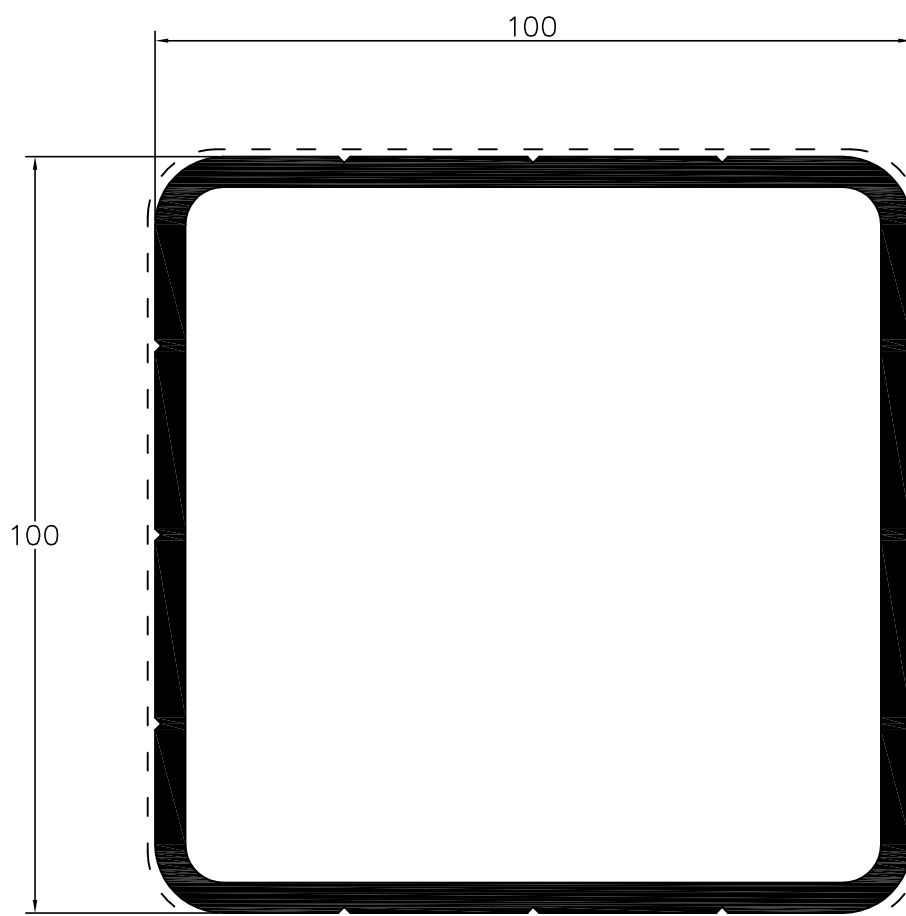

SÉRIE DE PORTÕES - L73000
Perfis à escala

L73240

perfil poste 100x100x4