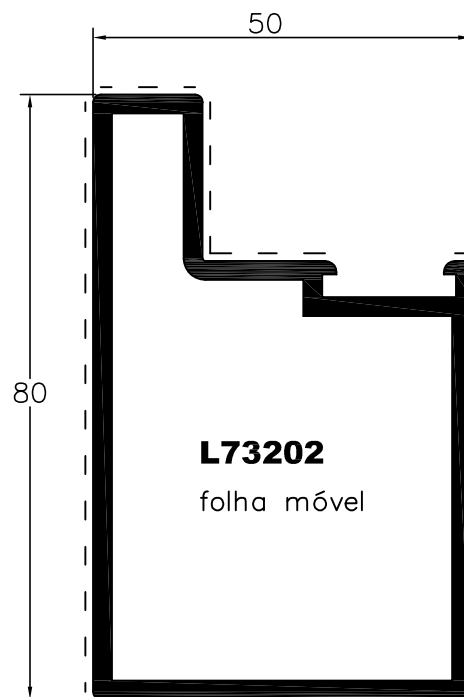

SÉRIE DE PORTÕES - L73000
 Perfis à escala - Solução p/soldar caixa c/ bite

SÉRIE DE PORTÕES - L73000
 Perfis à escala - Solução p/soldar caixa direta

L73263
travessa central

L73262
travessa sup./inf.

SÉRIE DE PORTÕES - L73000
 Perfis à escala - Solução de 50mm com cx.20