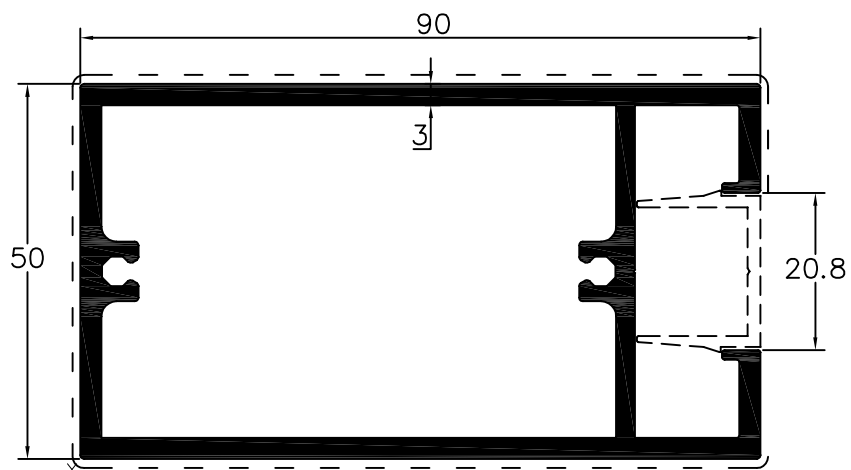

L73251
 prumo vertical

L73254
 batente

L73252
 travessa sup./inf.

L73253

L73255
 tapa junta

SÉRIE DE PORTÕES - L73000
Perfis à escala - Solução de 56mm com cx.20

L73271

prumo vertical