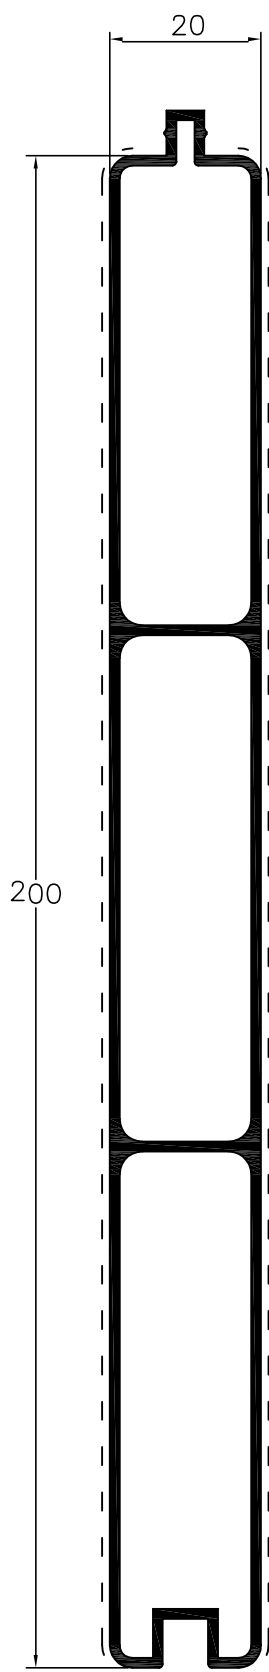

SÉRIE DE PORTÕES - L73000

Perfis à escala

L74011
chapa/régua tripla
200x20x1.3mm