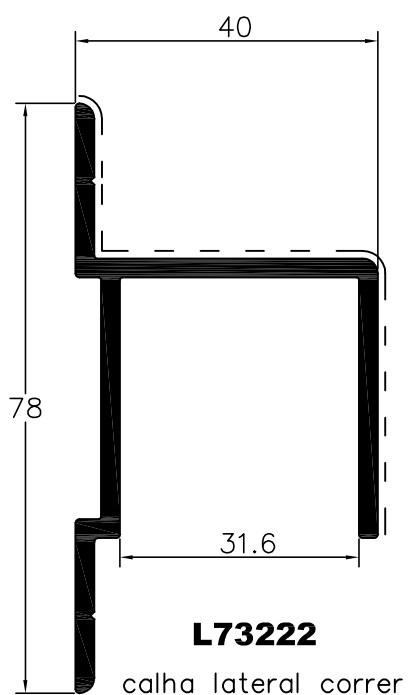

L73221
lateral correr

L73222
calha lateral correr

SÉRIE DE PORTÕES - L73000
Perfis à escala

L73235

régua 105x16

L74124

régua 80x20

L73241