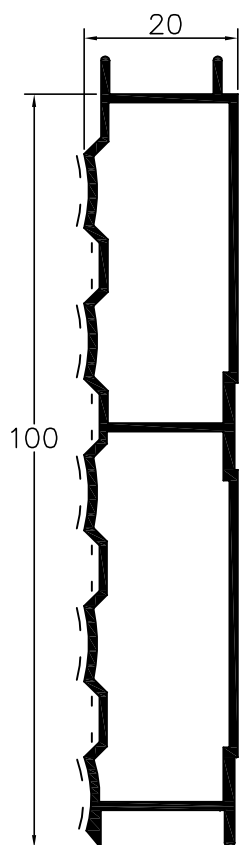

L73260
travessa interior

SÉRIE DE PORTÕES - L73000
Perfis à escala

L74001

chapa/réguas dupla
109x20x1.1mm

L74003

chapa/réguas dupla
100x20x1.2mm

L74004

chapa/réguas dupla
78x20.5x1.5mm

SÉRIE DE PORTÕES - L73000
Perfis à escala

L74005
chapa/régua
dupla decorativa
90x19x1.2mm

L74006
chapa/régua
dupla decorativa
100x20.3x1.1mm

L74007
chapa/régua
dupla decorativa
100x20x1.3mm

SÉRIE DE PORTÕES - L73000