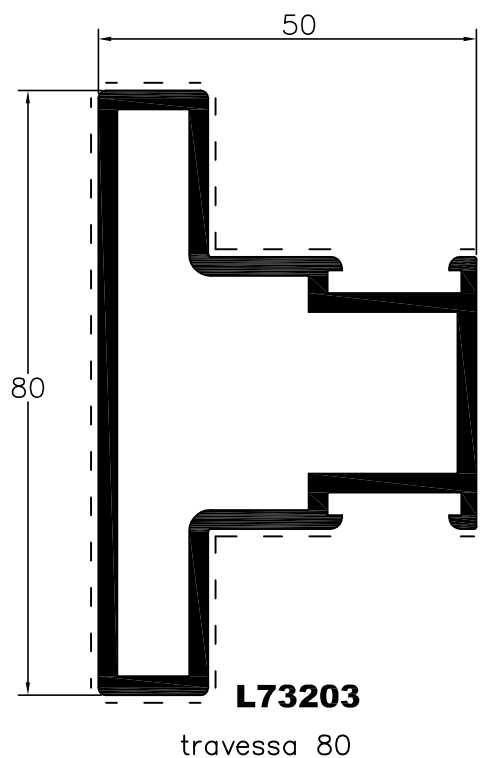

SÉRIE DE PORTÕES - L73000
 Perfis à escala - Solução p/soldar caixa c/ bite

SÉRIE DE PORTÕES - L73000
 Perfis à escala - Solução p/soldar caixa direta

L73263
travessa central

L73262
travessa sup./inf.

SÉRIE DE PORTÕES - L73000
 Perfis à escala - Solução de 50mm com cx.20