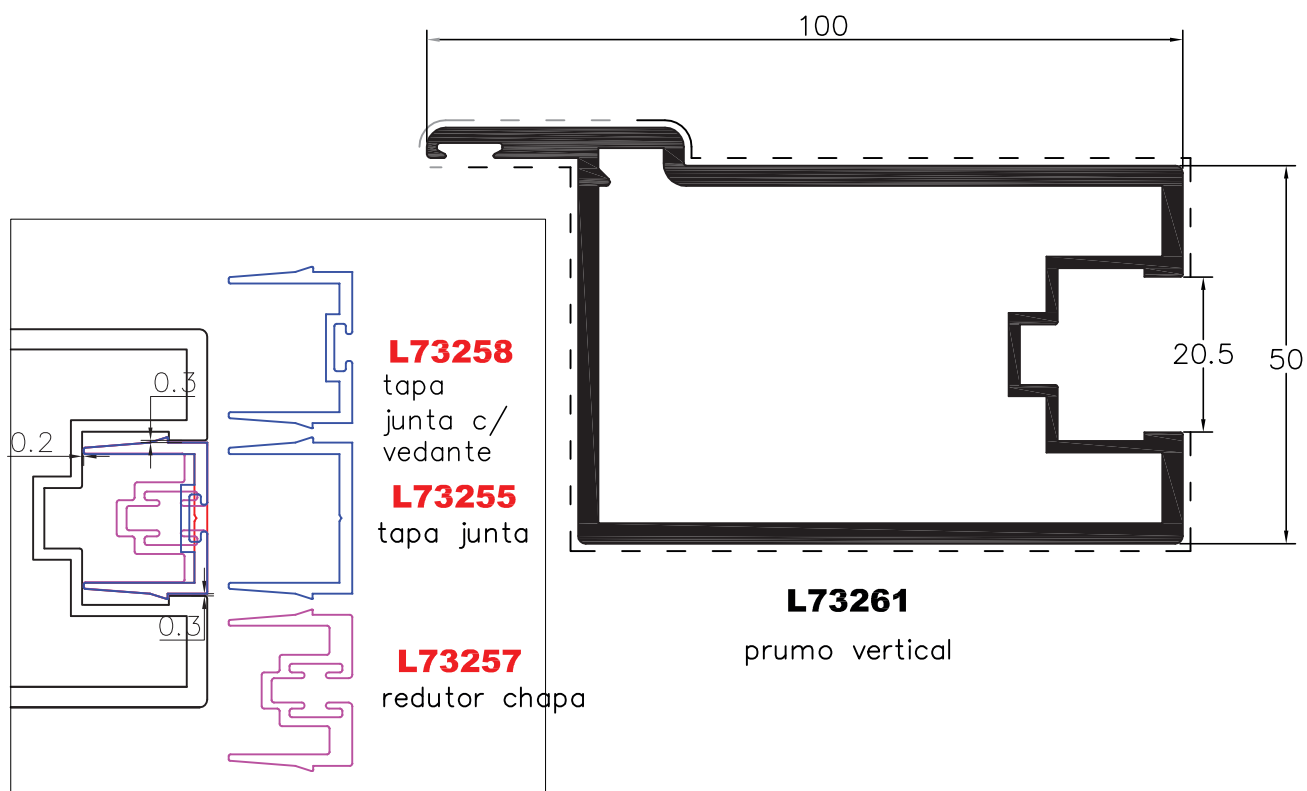

SÉRIE DE PORTÕES - L73000
 Perfis à escala - Solução p/soldar caixa c/ bite

SÉRIE DE PORTÕES - L73000
 Perfis à escala - Solução p/soldar caixa direta

L73263
travessa central

L73262
travessa sup./inf.

SÉRIE DE PORTÕES - L73000
 Perfis à escala - Solução de 50mm com cx.20