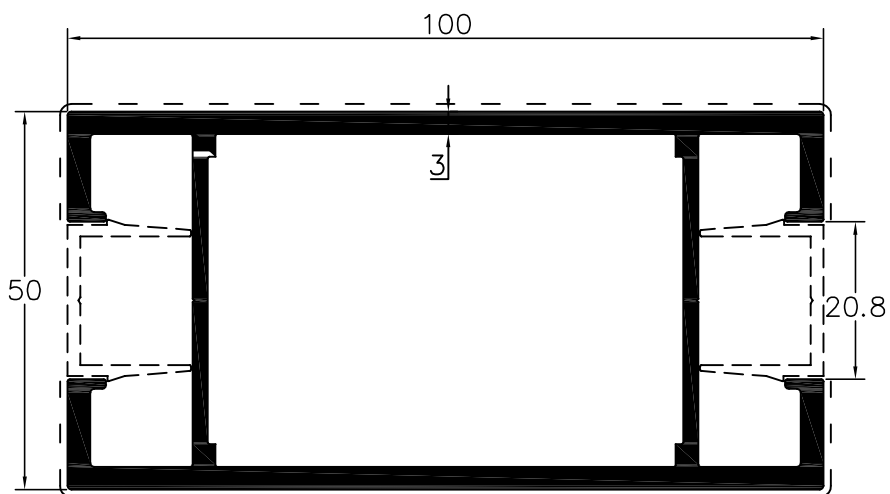

SÉRIE DE PORTÕES - L73000
 Perfis à escala - Solução p/soldar caixa c/ bite

SÉRIE DE PORTÕES - L73000
 Perfis à escala - Solução p/soldar caixa direta

L73263
travessa central

L73262
travessa sup./inf.

SÉRIE DE PORTÕES - L73000
 Perfis à escala - Solução de 50mm com cx.20