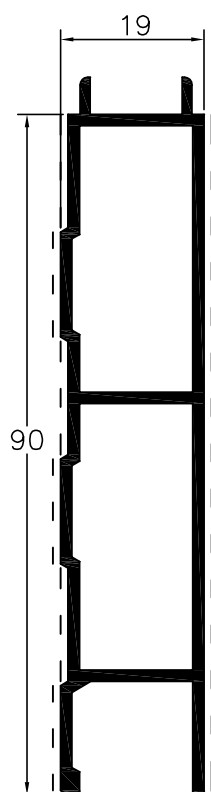

L73260
travessa interior

SÉRIE DE PORTÕES - L73000
Perfis à escala

L74001

chapa/réguas dupla
109x20x1.1mm

L74003

chapa/réguas dupla
100x20x1.2mm

L74004

chapa/réguas dupla
78x20.5x1.5mm

SÉRIE DE PORTÕES - L73000
Perfis à escala

L74005
chapa/régua
dupla decorativa
90x19x1.2mm

L74006
chapa/régua
dupla decorativa
100x20.3x1.1mm

L74007
chapa/régua
dupla decorativa
100x20x1.3mm

SÉRIE DE PORTÕES - L73000