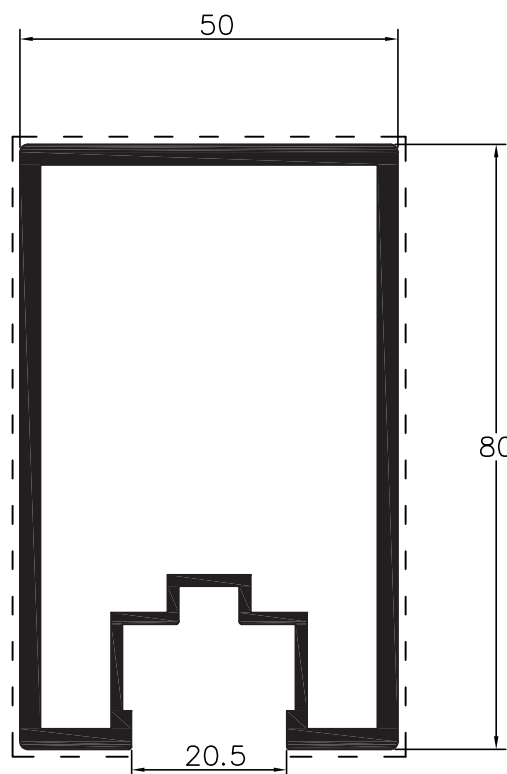

SÉRIE DE PORTÕES - L73000
 Perfis à escala - Solução p/soldar caixa c/ bite

SÉRIE DE PORTÕES - L73000
 Perfis à escala - Solução p/soldar caixa direta

L73263
travessa central

L73262
travessa sup./inf.

SÉRIE DE PORTÕES - L73000
 Perfis à escala - Solução de 50mm com cx.20