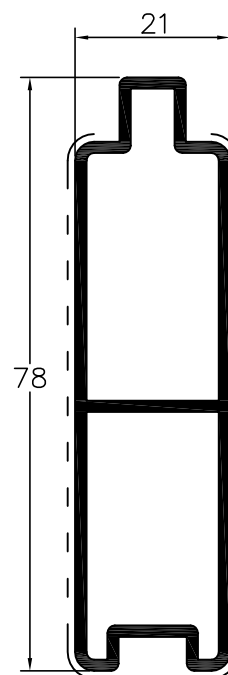

L73260
travessa interior

SÉRIE DE PORTÕES - L73000
Perfis à escala

L74001

chapa/réguas dupla
109x20x1.1mm

L74003

chapa/réguas dupla
100x20x1.2mm

L74004

chapa/réguas dupla
78x20.5x1.5mm