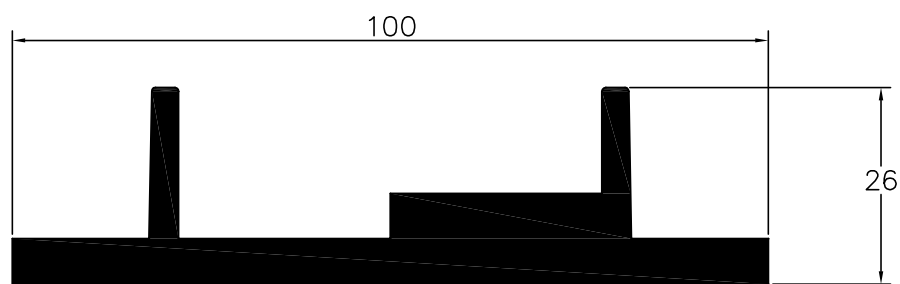

raíl portão correr

SÉRIE DE PORTÕES - L73000
Perfis à escala

L73240

perfil poste 100x100x4

L73239

perfil tampa

ALUMÍNIOS IBÉRICA, S.A.

PALA-MIGUEL & REIS, LDA.