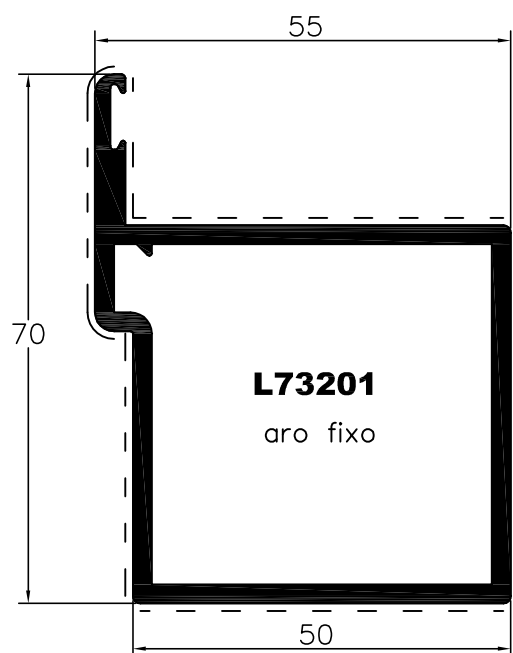

SÉRIE DE PORTÕES - L73000
 Perfis à escala - Solução p/soldar caixa c/ bite

SÉRIE DE PORTÕES - L73000
 Perfis à escala - Solução p/soldar caixa direta

L73263
travessa central

L73262
travessa sup./inf.

SÉRIE DE PORTÕES - L73000
 Perfis à escala - Solução de 50mm com cx.20