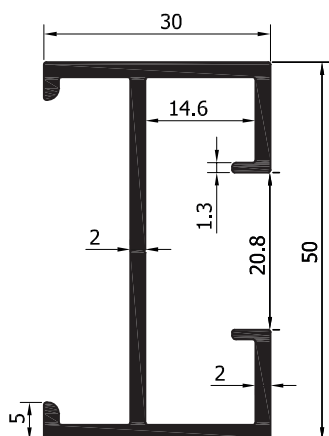

SÉRIE DE PORTÕES - L73000
Perfis à escala

L73259
aro fixo - arranque cerca