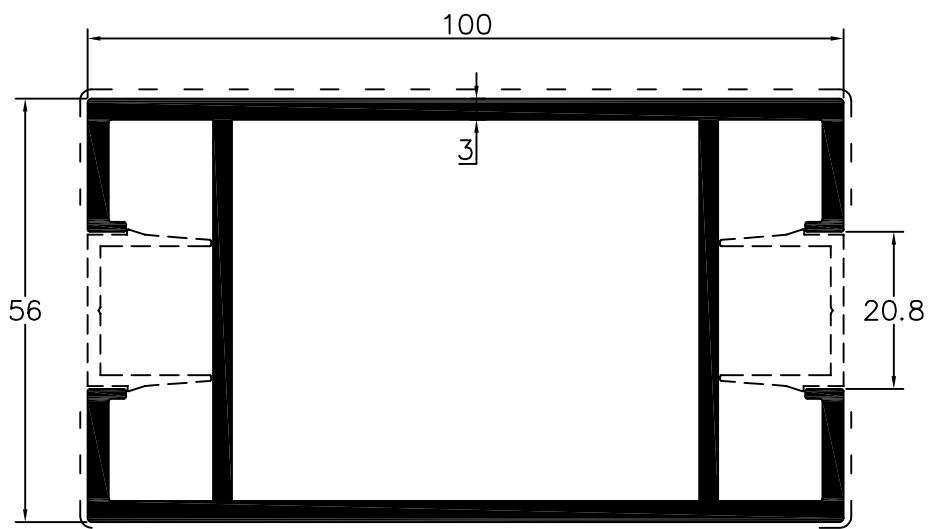

L73251
 prumo vertical

L73254
 batente

L73252
 travessa sup./inf.

L73253

L73255
 tapa junta

SÉRIE DE PORTÕES - L73000
Perfis à escala - Solução de 56mm com cx.20

L73271

prumo vertical