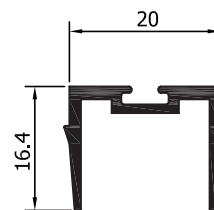

L73258
tapa junta c/ vedante