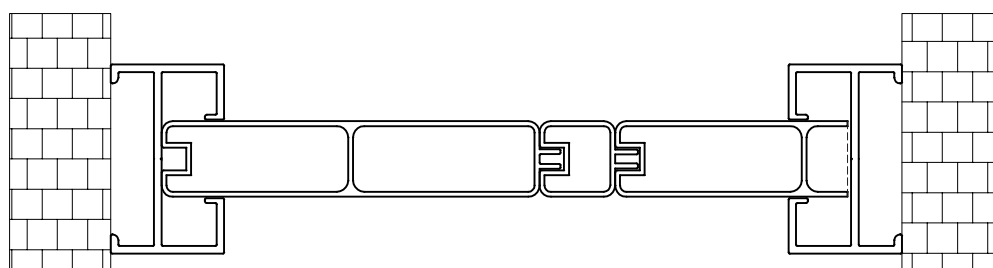

SÉRIE DE PORTÕES - L73000
Perfis à escala