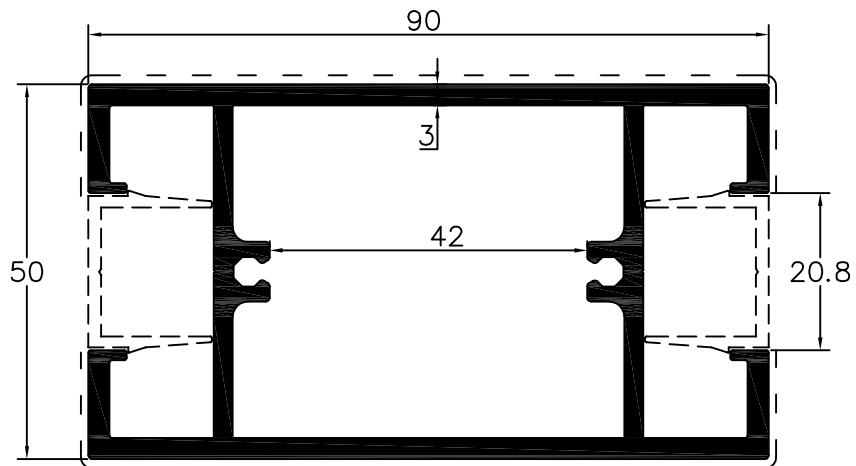

L73273

ALUMÍNIOS IBÉRICA, S.A.

PALA - MIGUEL & REIS, LDA.

ALUMÍNIOS DE VISEU, LDA.

ANGULAR - Alumínios, Lda.