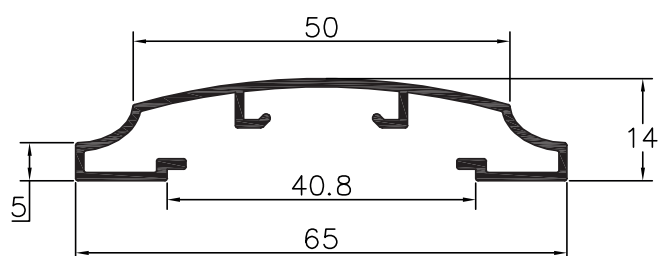

ANGULAR - Alumínios, Lda.

SÉRIE DE PORTÕES - L73000
Perfis à escala

L73291

capa alta rústica

L73292

base capa rústica

L73293

capa baixa rústica