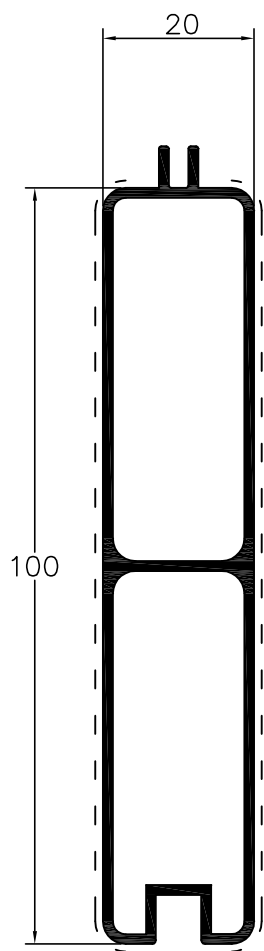

L74011
chapa/régua tripla
200x20x1.3mm

L74016
chapa/régua dupla
100x20x1.3mm