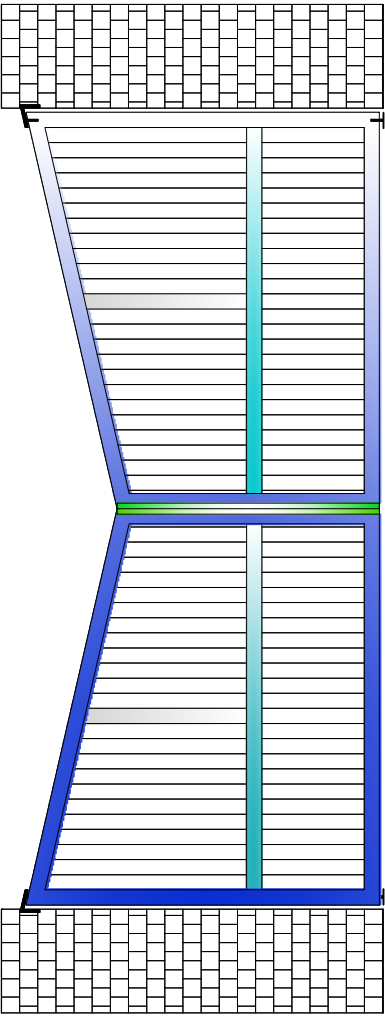

Perfis à escala

L74011
chapa/régua tripla
200x20x1.3mm

L74015
ligação chapas/réguas
20x20x1.3mm

L74016
chapa/régua dupla
100x20x1.3mm

L74012
chapa/régua tripla
200x20x1.3mm

L74013
régua ligação
70x20x1.3mm