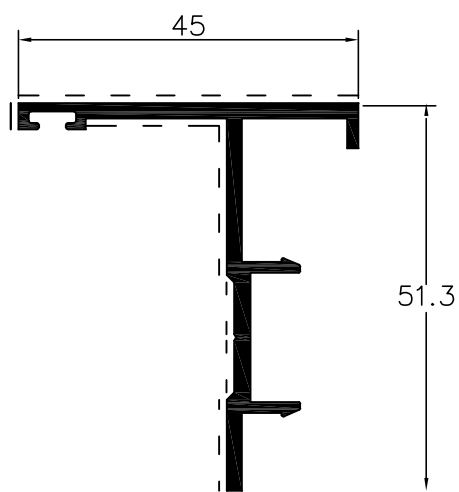

L73254
batente