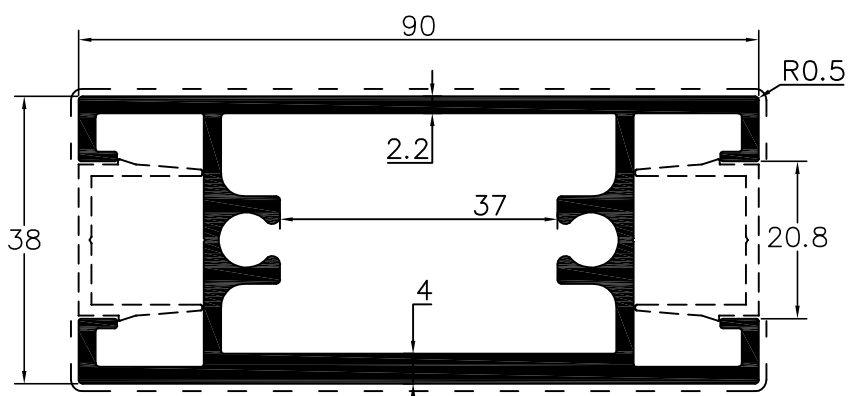

SÉRIE DE PORTÕES - L73000
Perfis à escala - Solução de 50mm com cx.20

L73253