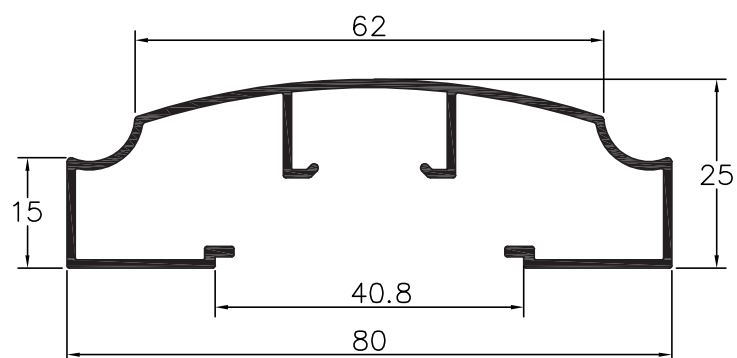

SÉRIE DE PORTÕES - L73000
Perfis à escala

L73291

capa alta rústica