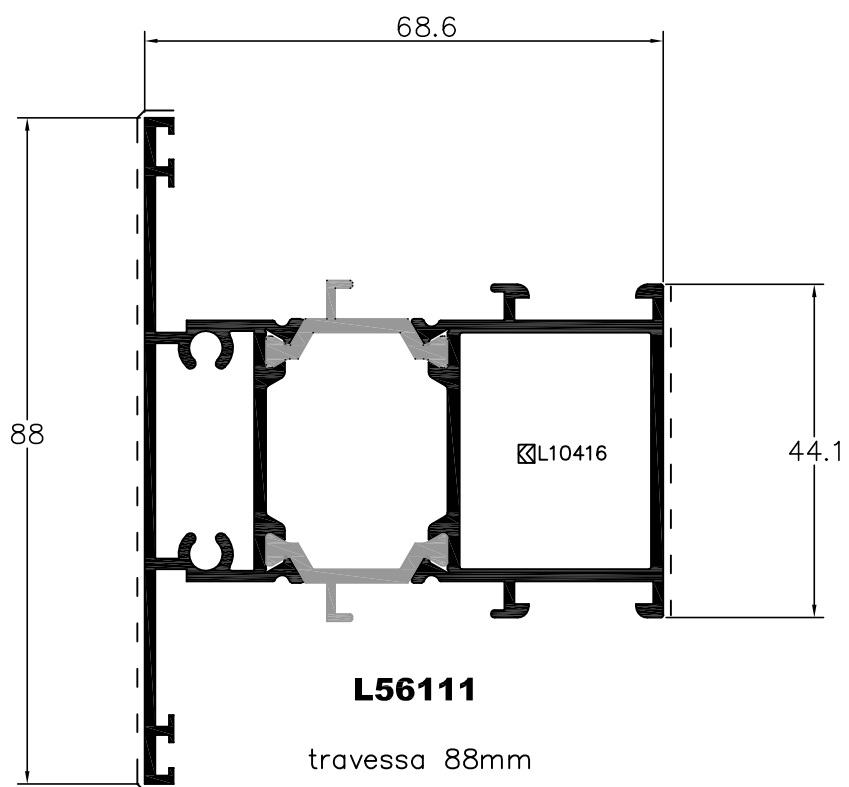

L56001

aro fixo

L56111

travessa 88mm

L56611
in versor

L56801
perfil ligação

L56701
soleira

L56802
perfil remate inferior