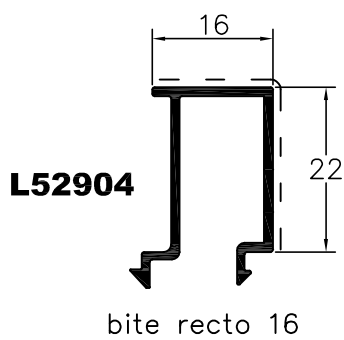

L56001

aro fixo

L56111

travessa 88mm

L56611
in versor

L56801
perfil ligação

L56701
soleira

L56802
perfil remate inferior

L50813
recolha ressoados

L50802
vareta cremone

L50803
vareta cremone

SÉRIE L56000
Perfis à escala

L52921

bite decorativo 12

L52941

bite decorativo clipar 12