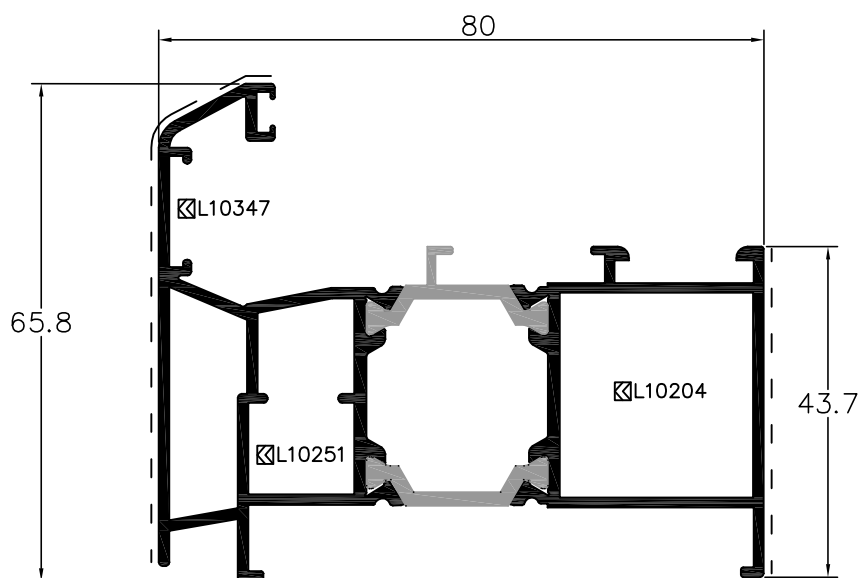

L56001

aro fixo

L56111

travessa 88mm

L56611
in versor

L56801
perfil ligação

L56701
soleira

L56802
perfil remate inferior