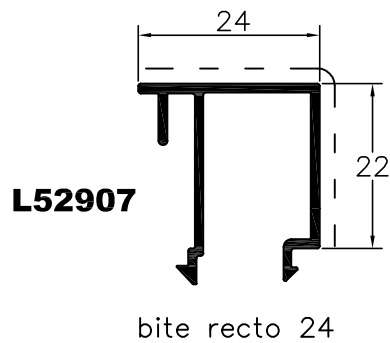

L56001

aro fixo

L56111

travessa 88mm

L56611
in versor

L56801
perfil ligação

L56701
soleira

L56802
perfil remate inferior

L50808
pingadeira

L50809
clip pingadeira

L50810
pingadeira

L50811
clip pingadeira

L50812
pingadeira
decorativa

L50818
clip pingadeira

L50816
pingadeira

L50817
clip pingadeira

L50813
recolha ressoados

L50802
vareta cremone

L50803
vareta cremone

SÉRIE L56000
Perfis à escala

L52921

bite decorativo 12

L52941

bite decorativo clipar 12