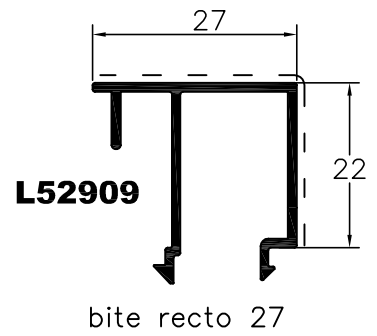

L56001

aro fixo

L56111

travessa 88mm

L56611
in versor

L56801
perfil ligação

L56701
soleira

L56802
perfil remate inferior

L50813
recolha ressoados

L50802
vareta cremone

L50803
vareta cremone

SÉRIE L56000
Perfis à escala

L52921

bite decorativo 12

L52941

bite decorativo clipar 12