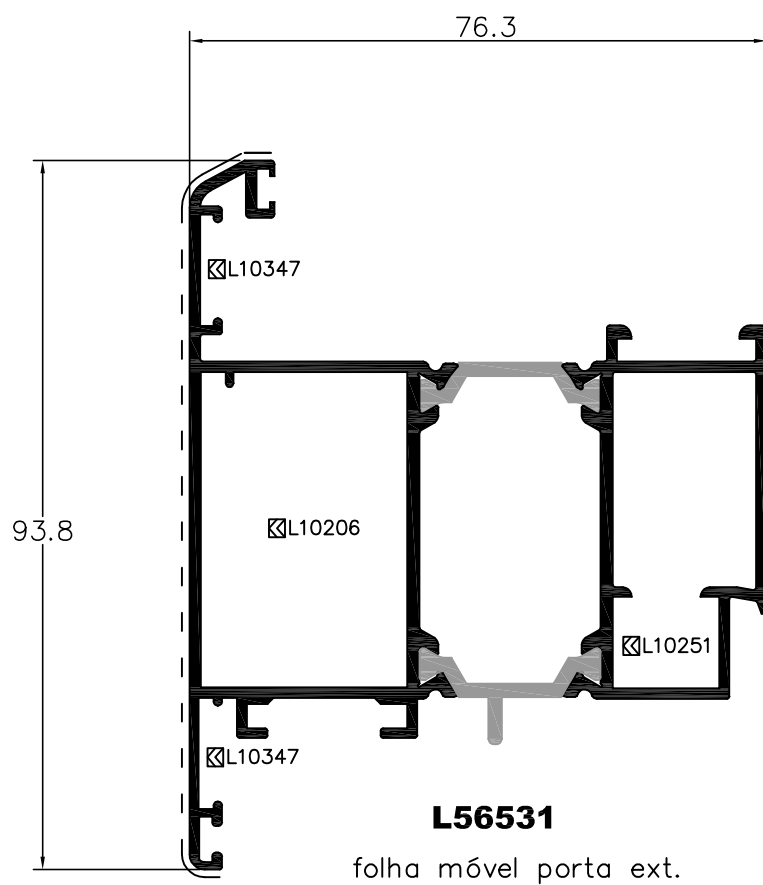

L56001

aro fixo

L56111

travessa 88mm

L56611
in versor

L56801
perfil ligação

L56701
soleira

L56802
perfil remate inferior