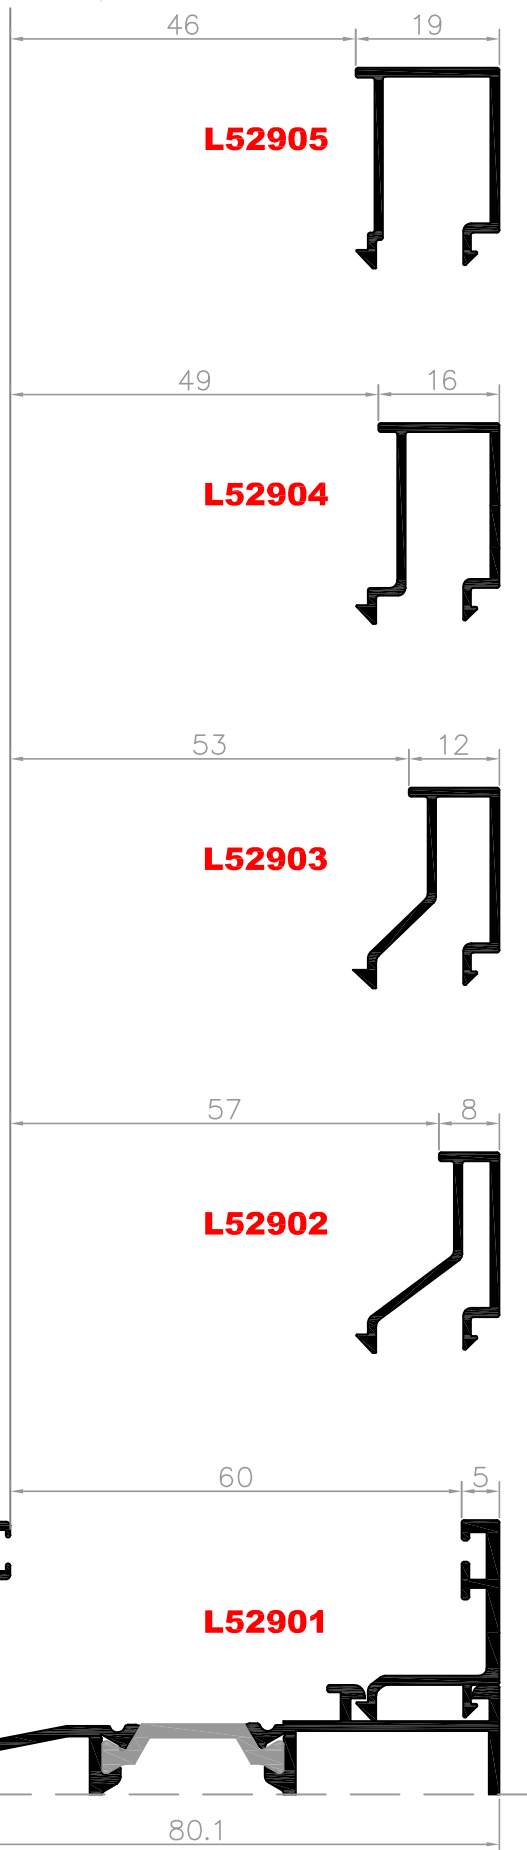

caixa de vidro