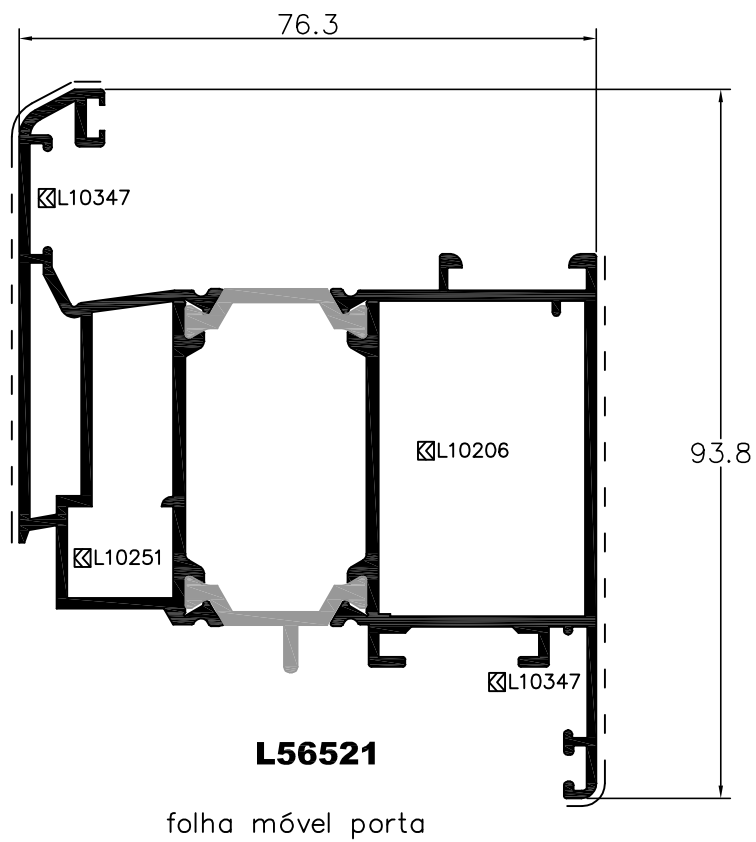

L56001

aro fixo

L56111

travessa 88mm

L56611
in versor

L56801
perfil ligação

L56701
soleira

L56802
perfil remate inferior