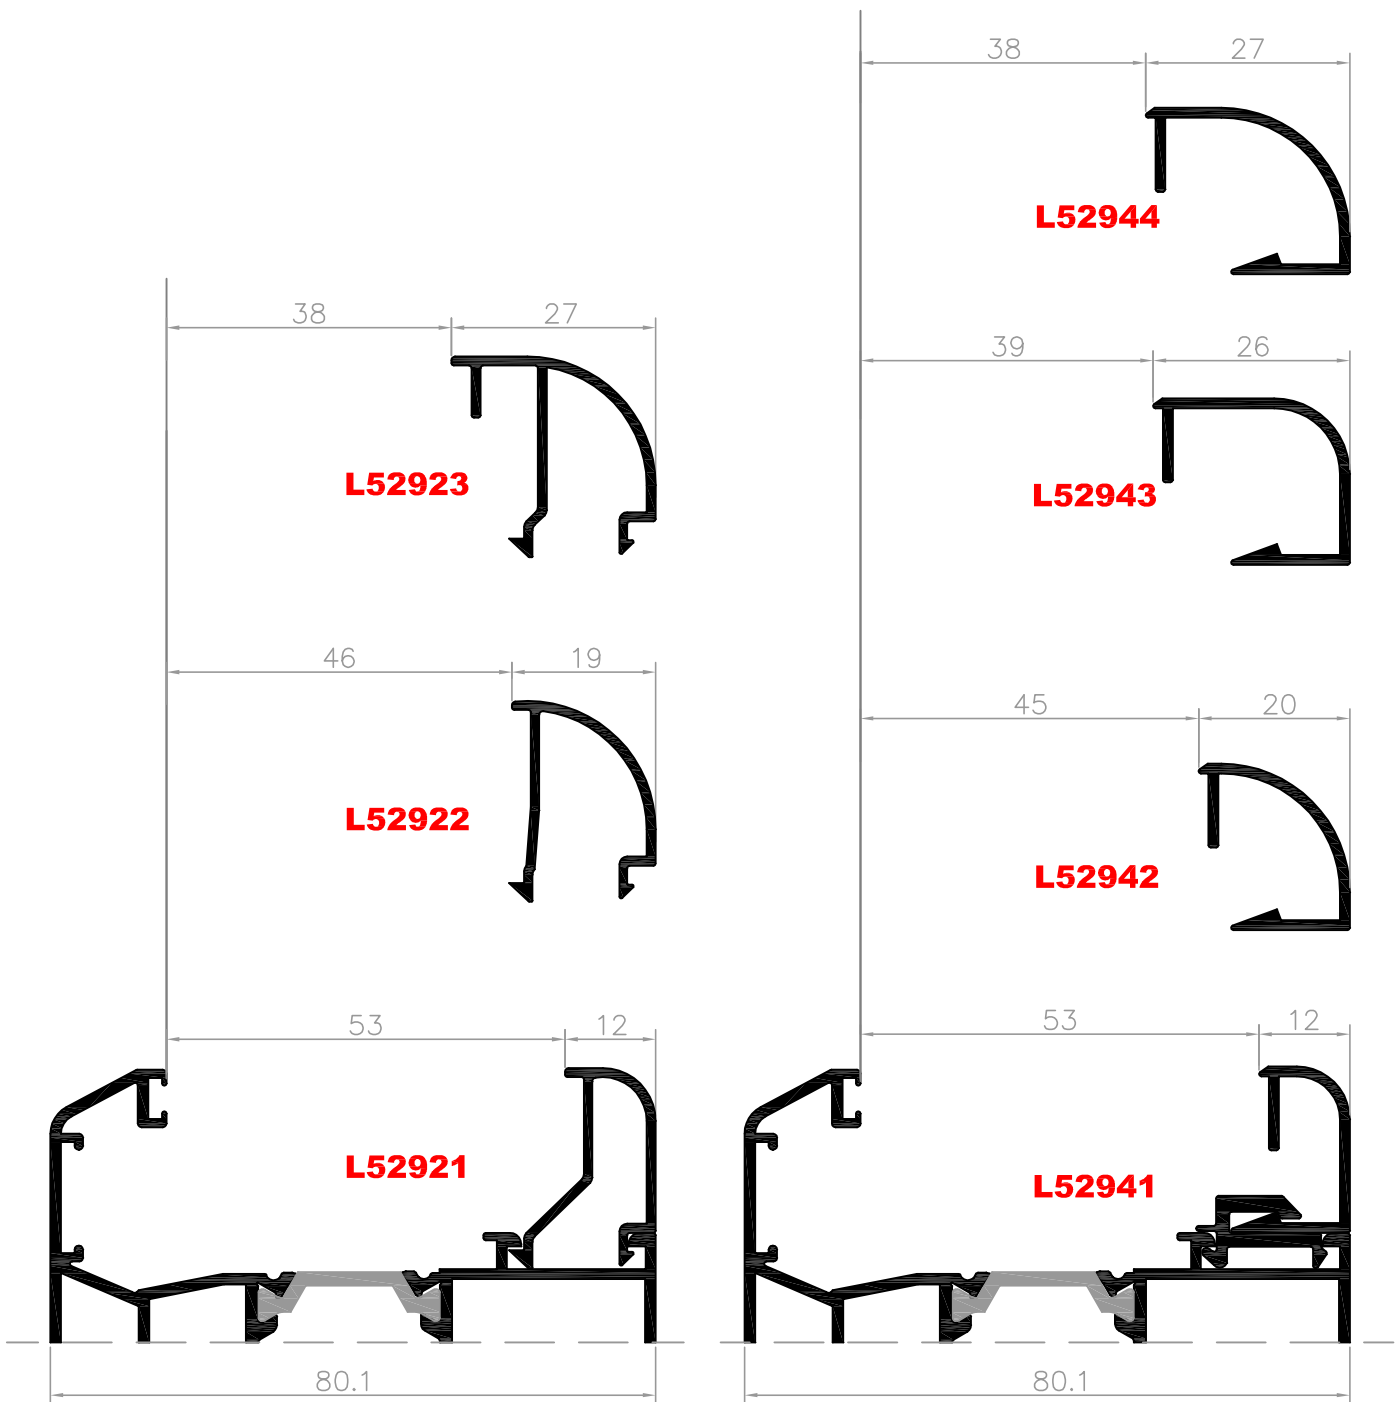

L52943

bite decorativo clipar 26

L52823

mola bite clipar

caixa de vidro

aluminosiberica.pai.pt

ALUMÍNIOS IBÉRICA, S.A.

**Sede e Fábrica: Rua do Parque Industrial, nº 126
4720-5 Lago Amares**