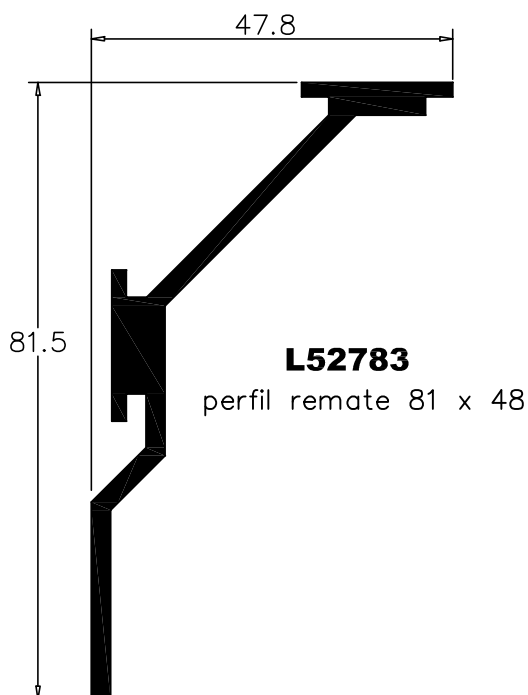

SÉRIE L56000
Perfis à escala